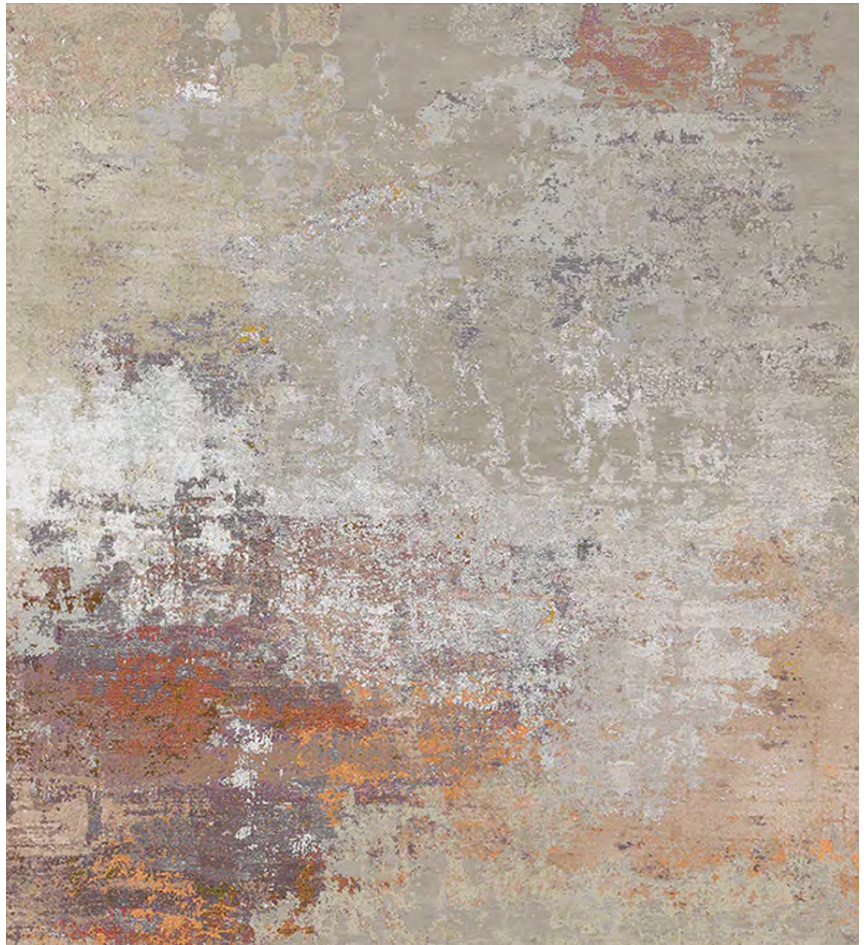

# Poggio Dumba Edit, 2011 / 2022

CALLE HENZEL  
Poggio Dumba Edit, 2011 / 2022  
Diamond Dust / Earth  
Hand knotted  
Wool & Silk  
High / Low Cut  
Custom size / colors upon request

MOBILI  
MÖBEL

312.337.3444 · [mobilimobel.com](http://mobilimobel.com) · [info@mobilimobel.com](mailto:info@mobilimobel.com)