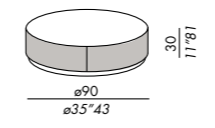

tavolo basso - low table TB-90R

tavolo basso - low table TB-13080