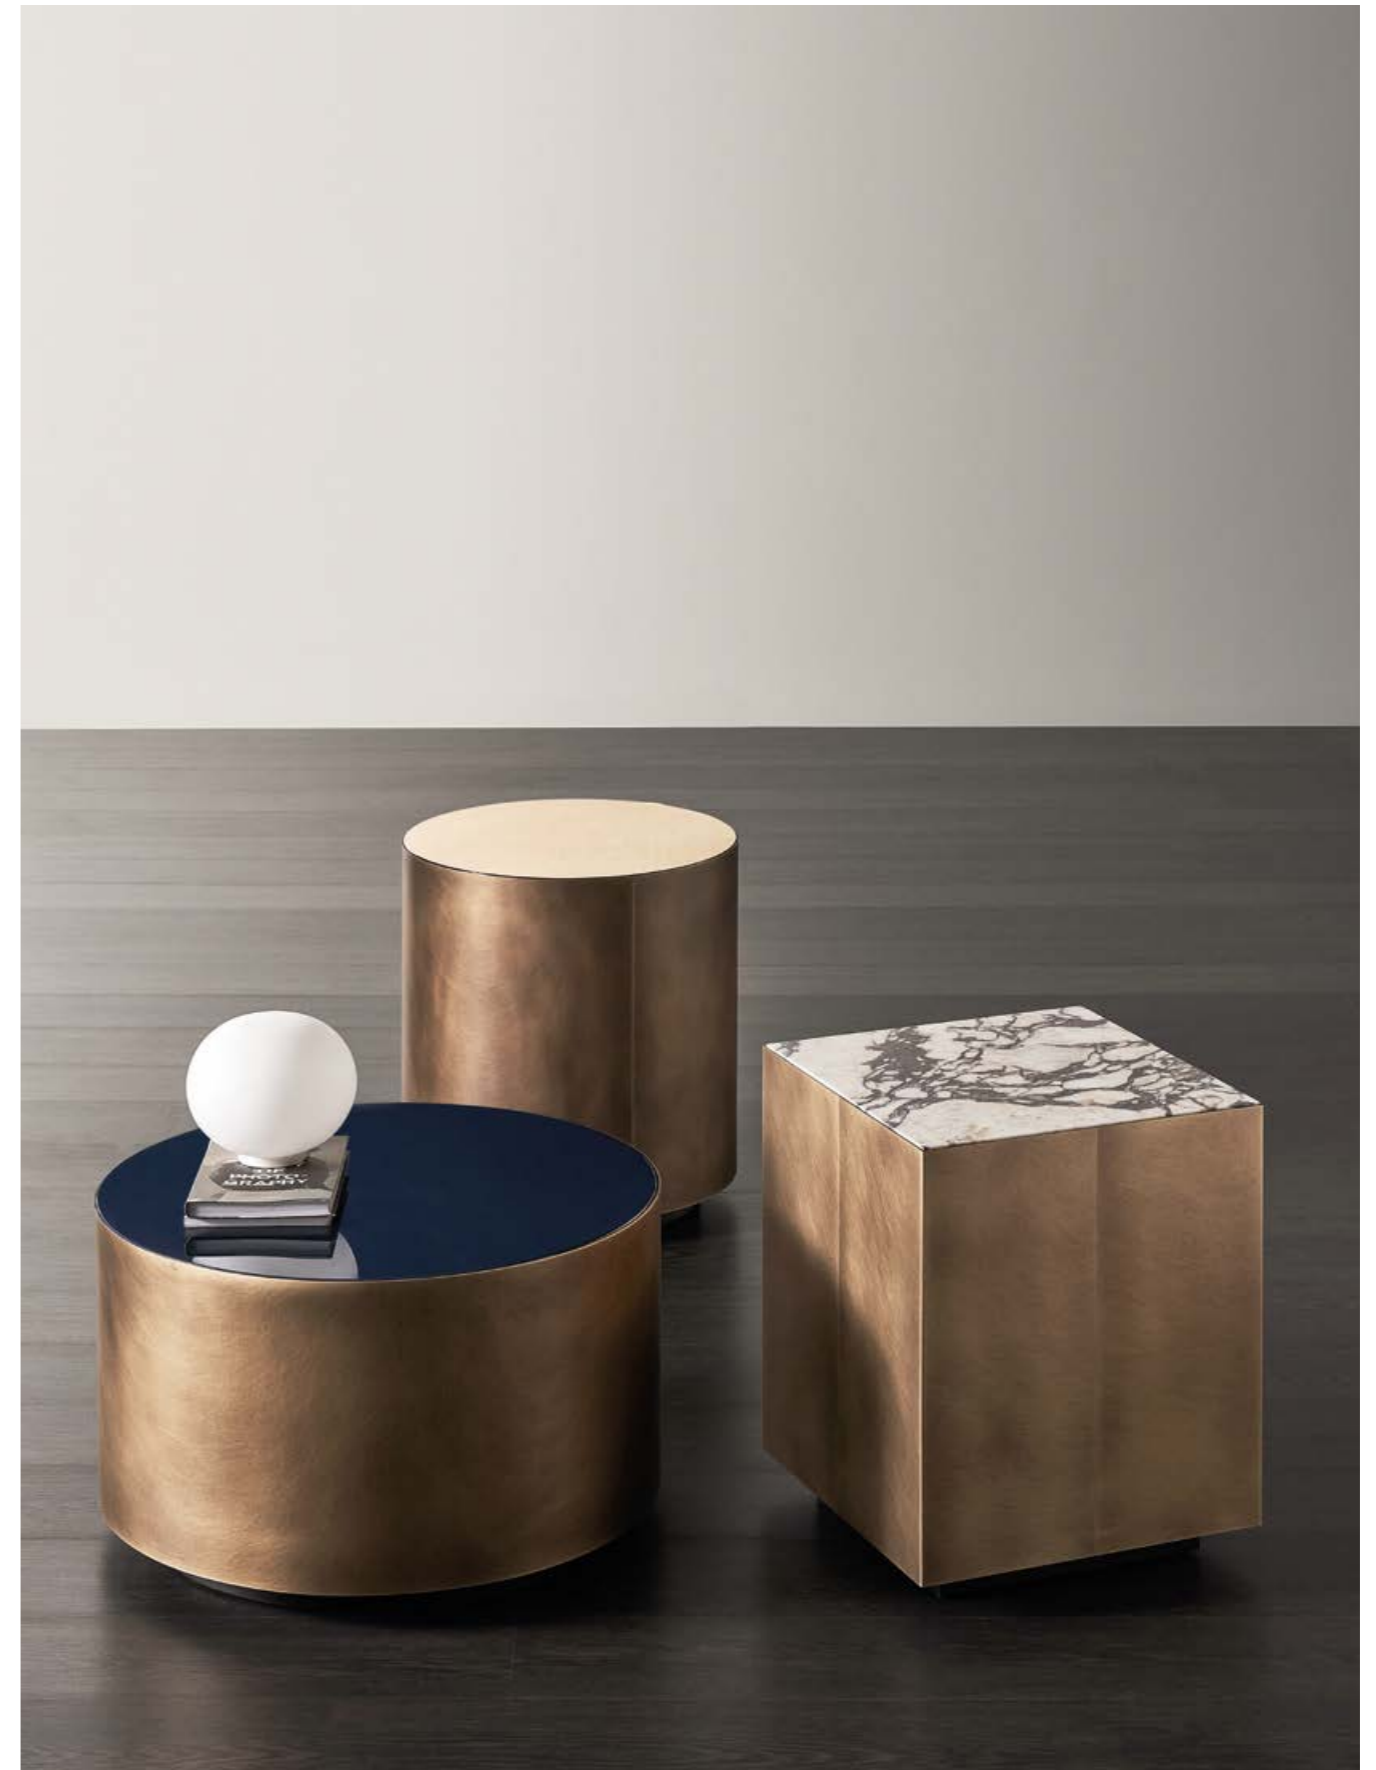

Belt

È la perfezione geometrica la chiave estetica di questa famiglia di tavoli bassi disponibili in diverse dimensioni per ciascuna forma. Realizzati con la fascia perimetrale nelle preziose finiture artigianali dell'ottone bronzato o dell'acciaio platinato, i piani presentano varie finiture che spaziano dal vetro, allo specchio, alla lacca o al marmo. Vibrante la versione Mirror interamente rivestita con le superfici riflettenti dello specchio.

The formal key of this family of low tables is the geometrical perfection: they are available in different sizes for each form. The perimetral side panels are available in handcrafted finishes such as bronzed brass or platinum steel, with tops in various finishes, from glass to mirrors, lacquer and marble. Very vibrant the Mirror version, completely covered with reflecting surfaces.

328, 329

BELT MIRROR tavolo basso . low table
NORTON divano . sofa

P. 329 BELT TB60R, TB35R, TB40 tavoli bassi . low tables