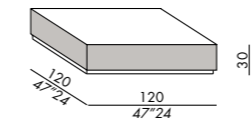

finishes
• see sample box

DE
• Beistelltische
• Holzgestell mit Seitenteil
• Ausführung für Seitenteil: Eiche Furnier Lack matt oder Hochglanz
• Ausführungen für Platte: Eiche Furnier, Lack matt oder Hochglanz, Glas black/white, Rücklackiertes Glas - alle verfügbare Lackfarbe, Spiegel Marmor MR1 oder MR2
• Ausführung für Gestell: Lack matt lava

Ausführungen
• siehe Musterbox

FR
• tables basses
• structure en bois avec bande laterale
• finition pour panneaux lateraux: placage de chêne teinté, en laque mate ou brillante
• finitions plateau: placage de chêne teinté, laque mate ou brillante, verre black/white, verre retro-laqué - tous couleurs de laque disponibles, miroir, marbre MR1 ou MR2
• finition base: laque mate lava

finitions
• voir boîte d'échantillons

ES
• mesitas
• estructura de madera con paneles
• acabado para paneles: enchapado en roble teñido, lacado mate o brillo
• acabados sobre: enchapado en roble teñido, lacado mate o brillo, vidrio black/white, vidrio retrobarnizado - todos colores de laca disponibles, espejo, marbre MR1 o MR2
• acabado base: lacado mate lava

acabados
• véase el muestrario

tavolo basso - low table TB-120