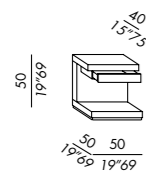

Cluny

Forme squadrate e solide, linee pulite ed essenziali definiscono questo comodino dalla struttura in legno, disponibile in essenza oppure nella versione in lacca lucida o opaca.

Squared and solid shapes, clean and essential lines define this night table with wooden frame; it is available with a wood finish or in glossy or matt lacquer.

172, 173

CLUNY 2001

comodino - night table

TECHNICAL DETAILS

IT
• comodino con cassetto
• struttura in legno
• finiture: impiallacciatura rovere tinto, lacca opaca o lucida

finiture
• vedi campionario

EN
• night table with drawer
• wooden frame
• finishes: stained oak veneer, matt or glossy lacquer

finishes
• see sample box

DE
• Nachttisch mit Schublade
• Holzgestell
• Ausführungen: Eiche Furnier gebeizt, Lack matt oder Hochglanz

Ausführungen
• siehe Musterbox

FR
• chevet avec tiroir
• structure en bois
• finitions: placage de chêne teinté, laque mate ou brillante

finitions
• voir boîte d'échantillons

ES
• mesita con cajón
• estructura de madera
• acabados: enchapado en roble teñido, laca mate o brillo

acabados
• véase el muestrario