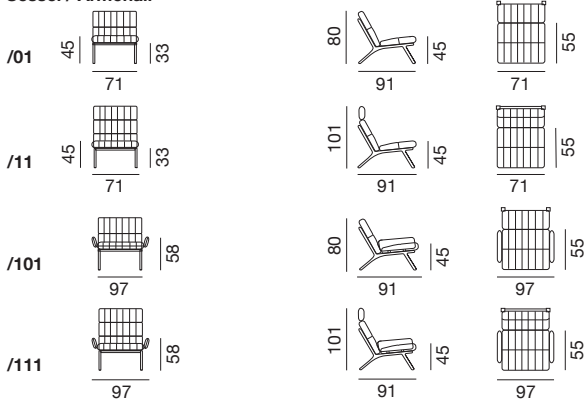

DS-531

**Einfach schön.
Oder schön einfach.**

Wer auch immer sich auf einem Sitzmöbel der DS-531 Familie niederlässt – er wird dank der abgesenkten Sitzposition nicht nur bequem und erholsam sitzen, sondern sich im abgesteppten Lederdesign behaglich wohlfühlen. Die schwingvolle Rahmenkonstruktion und ein hölzerner Auflageboden für die Sitzkissen sind die einfachen Konstruktionselemente dieser Skulpturen, die es sowohl als Dreisitzer wie auch als gemütlichen Sessel mit Kopfteil und Hocker gibt.

**Simply beautiful.
Or beautifully simple.**

Whoever settles into seating furniture from the DS-531 range is not only in for a comfortable and relaxing experience, thanks to the lowered sitting position, but will also feel right at home in the stitched leather design. The sweeping frame construction and a wooden supporting base for the seat cushions are the simple structural elements of these sculptures. They are available both as three-seater and as a cozy armchair with head section and stool.

design
de Sede

since
2020

DS-531 Masse / Measurements

Sessel / Armchair

Sofa / Sofa

Hocker / Stool