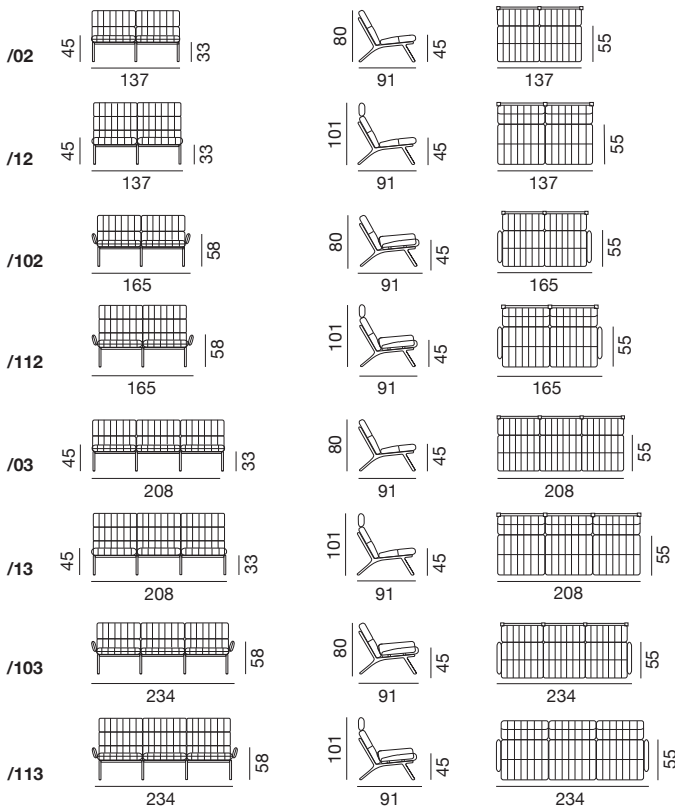

DS-531

**Einfach schön.
Oder schön einfach.**

Wer auch immer sich auf einem Sitzmöbel der DS-531 Familie niederlässt – er wird dank der abgesenkten Sitzposition nicht nur bequem und erholsam sitzen, sondern sich im abgesteppten Lederdesign behaglich wohlfühlen. Die schwingvolle Rahmenkonstruktion und ein hölzerner Auflageboden für die Sitzkissen sind die einfachen Konstruktionselemente dieser Skulpturen, die es sowohl als Dreisitzer wie auch als gemütlichen Sessel mit Kopfteil und Hocker gibt.

**Simply beautiful.
Or beautifully simple.**

Whoever settles into seating furniture from the DS-531 range is not only in for a comfortable and relaxing experience, thanks to the lowered sitting position, but will also feel right at home in the stitched leather design. The sweeping frame construction and a wooden supporting base for the seat cushions are the simple structural elements of these sculptures. They are available both as three-seater and as a cozy armchair with head section and stool.

design
de Sede

since
2020

DS-531 Masse / Measurements

Sessel / Armchair

Sofa / Sofa

Hocker / Stool