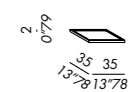

Dean

Vassoio capace di coniugare essenzialità estetica e grande praticità d'utilizzo, disponibile in varie dimensioni, pensato per soddisfare ogni esigenza.

A collection of trays able to combine essentiality and great practicality of use; available in different sizes to meet any demand.

262, 263

DEAN 1999

vassoio - tray 35

vassoio - tray 45

vassoio - tray 60

TECHNICAL DETAILS

IT
 • vassoio
 • struttura in legno
 • finiture: impiallacciatura rovere tinto black - light - almond, lacca opaca o lucida