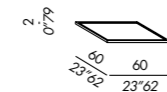

262, 263

DEAN 1999

vassoio - tray 35

vassoio - tray 45

vassoio - tray 60

TECHNICAL DETAILS

IT
 • vassoio
 • struttura in legno
 • finiture: impiallacciatura rovere tinto black - light - almond, lacca opaca o lucida