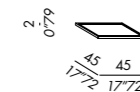

262, 263

DEAN 1999

vassoio - tray 35

vassoio - tray 45

vassoio - tray 60

TECHNICAL DETAILS

IT
 • vassoio
 • struttura in legno
 • finiture: impiallacciatura rovere tinto black - light - almond, lacca opaca o lucida