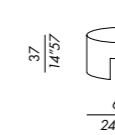

finitions

- voir boîte d'échantillons

ES

- mesitas
- estructura de madera
- acabados: enchapado en roble teñido lacado mate o brillo, resina revestido, en cuero

acabados

- véase el muestrario

tavolo basso - low table 35

versione in cuoio
saddle leather

tavolo basso - low table 45

versione in cuoio
saddle leather

tavolo basso - low table 60

versione in cuoio
saddle leather