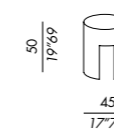

finitions

- voir boîte d'échantillons

ES

- mesitas
- estructura de madera
- acabados: enchapado en roble teñido lacado mate o brillo, resina revestido, en cuero

acabados

- véase el muestrario

tavolo basso - low table 35

versione in cuoio
saddle leather

tavolo basso - low table 45

versione in cuoio
saddle leather

tavolo basso - low table 60

versione in cuoio
saddle leather