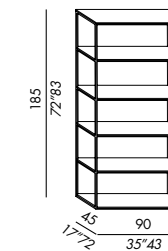

libreria - bookcase 90