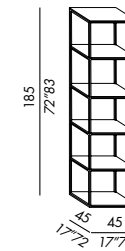

HARDY 150150 pensile . wall unit

libreria - bookcase 45