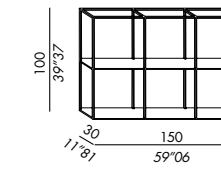

pensile - wall unit 150150
tre ripiani - three shelves

versione ottone bronzato o acciaio platinato
bronzed brass or platinum steel version

pensile - wall unit 150100
due ripiani - two shelves

versione ottone bronzato o acciaio platinato
bronzed brass or platinum steel version