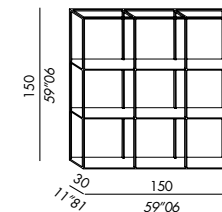

pensile - wall unit 150150
tre ripiani - three shelves

versione ottone bronzato o acciaio platinato
bronzed brass or platinum steel version

pensile - wall unit 150100
due ripiani - two shelves

versione ottone bronzato o acciaio platinato
bronzed brass or platinum steel version