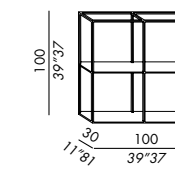

pensile - wall unit 100100
due ripiani - two shelves

versione ottone bronzato o acciaio platinato
bronzed brass or platinum steel version