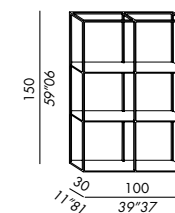

pensile - wall unit 100150
tre ripiani - three shelves

versione ottone bronzato o acciaio platinato
bronzed brass or platinum steel version