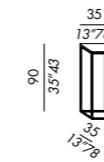

- console 180/2 marble finish
- only for upper plate - lower plate available in all finishes

- finishes
- see sample box

DE

- Konsole
- Gestell aus Metall mit Platten
- Ausführungen für das Gestell:
  - metal - varnished - nickel
- Platte Ausführungen: Eiche Furnier gebeizt, Lack matt oder Hochglanz, Glas black/white, Rücklackiertes Glas - alle verfügbare Lackfarbe, Marmor MR1 oder MR2

- console 180/2 Ausführung Marmor
- nur für obere Platte - untere Platte in allen anderen Ausführungen verfügbar

- Ausführungen
- siehe Musterbox

FR

- console
- structure en métal avec plateau
- finitions structure:
  - metal - varnished - nickel
- finition des plateaux: placage de chêne teinté, laque mate ou brillante, verre black/white, verre retro-laqué - tous couleurs de laque disponibles, marbres MR1 ou MR2

- console 180/2 version en marbre
- uniquement pour le plateau du dessus - plateau du dessous en toutes les autres finitions

- finitions
- voir boîte d'échantillons

ES

- consola
- estructura en metal con sobres
- acabados estructura:
  - metal - varnished - nickel
- acabados sobres: enchapado en roble teñido, lacado mate o brillo, vidrio black/white, vidrio retrobarnizado - todos colores de laca disponibles, mármol MR1 o MR2

- console 180/2 versión mármol
- solamente por sobre superior - piano inferior en todos los otros acabados

- acabados
- véase el muestrario

stand
un ripiano - one shelf