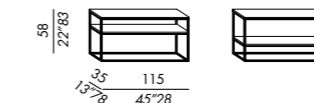

console 115/2
due ripiani - two shelves