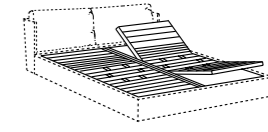

medidas especiales

- largo interior de cama - max 220 cm
- largo somier élite fija max 210 cm
- largo somier de muelles max 220 cm

DIMENSIONI DISPONIBILI . AVAILABLE SIZES

- 170 x 230 (materasso - mattress 160 x 200)
- 190 x 230 (materasso - mattress 180 x 200)
- 210 x 230 (materasso - mattress 200 x 200)
- queen - 163 x 233 . 64" x 92" (materasso - mattress 153 x 203)
- king - 203 x 218 . 80" x 86" (materasso - mattress 193 x 203)

piano ortopedico
orthopaedic base

rete élite
élite slatted base

rete élite MM
élite MM slatted base

rete élite ME
élite ME slatted base

sommier a molle
spring bases

storage box
profondità - depth cm.18 . 7*09