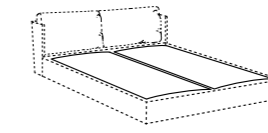

medidas especiales

- largo interior de cama - max 220 cm
- largo somier élite fija max 210 cm
- largo somier de muelles max 220 cm

DIMENSIONI DISPONIBILI . AVAILABLE SIZES

- 170 x 230 (materasso - mattress 160 x 200)
- 190 x 230 (materasso - mattress 180 x 200)
- 210 x 230 (materasso - mattress 200 x 200)
- queen - 163 x 233 . 64" x 92" (materasso - mattress 153 x 203)
- king - 203 x 218 . 80" x 86" (materasso - mattress 193 x 203)

piano ortopedico
orthopaedic base

rete élite
élite slatted base

rete élite MM
élite MM slatted base

rete élite ME
élite ME slatted base

sommier a molle
spring bases

storage box
profondità - depth cm.18 . 7*09