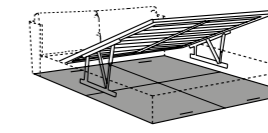

piano ortopedico
orthopaedic base

rete élite
élite slatted base

rete élite MM
élite MM slatted base

rete élite ME
élite ME slatted base

sommier a molle
spring bases

storage box
profondità - depth cm.18 . 7*09