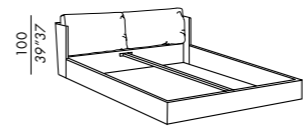

mésures spéciales:

- longueur du lit - max 220 cm
- longueur maximum Elite sommier à lattes fixe 210 cm
- longueur maximum sommier à ressorts 220 cm

ES

- cama acolchada
- revestimiento desenfundable
- selección de pieles que es posible utilizar: bower - belem - tucson
- revestimiento fijo para versión en piel
- estructura desmontable en madera con travesaño central en metal
- cojines cabecera en poliuretano expandido y fibra poliester
- somieres a elegir con soportes ajustables - no posible para contenedor y sommier de muelles
- patas en roble teñido black

medidas especiales

- largo interior de cama - max 220 cm
- largo somier élite fija max 210 cm
- largo somier de muelles max 220 cm

DIMENSIONI DISPONIBILI . AVAILABLE SIZES

- 170 x 230 (materasso - mattress 160 x 200)
- 190 x 230 (materasso - mattress 180 x 200)
- 210 x 230 (materasso - mattress 200 x 200)
- queen - 163 x 233 . 64" x 92" (materasso - mattress 153 x 203)
- king - 203 x 218 . 80" x 86" (materasso - mattress 193 x 203)