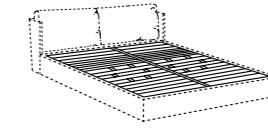

medidas especiales

- largo interior de cama - max 220 cm
- largo somier élite fija max 210 cm
- largo somier de muelles max 220 cm

DIMENSIONI DISPONIBILI . AVAILABLE SIZES

- 170 x 230 (materasso - mattress 160 x 200)
- 190 x 230 (materasso - mattress 180 x 200)
- 210 x 230 (materasso - mattress 200 x 200)
- queen - 163 x 233 . 64" x 92" (materasso - mattress 153 x 203)
- king - 203 x 218 . 80" x 86" (materasso - mattress 193 x 203)

piano ortopedico
orthopaedic base

rete élite
élite slatted base

rete élite MM
élite MM slatted base

rete élite ME
élite ME slatted base

sommier a molle
spring bases

storage box
profondità - depth cm.18 . 7*09