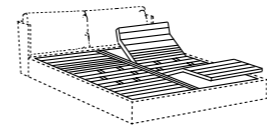

medidas especiales

- largo interior de cama - max 220 cm
- largo somier élite fija max 210 cm
- largo somier de muelles max 220 cm

DIMENSIONI DISPONIBILI . AVAILABLE SIZES

- 170 x 230 (materasso - mattress 160 x 200)
- 190 x 230 (materasso - mattress 180 x 200)
- 210 x 230 (materasso - mattress 200 x 200)
- queen - 163 x 233 . 64" x 92" (materasso - mattress 153 x 203)
- king - 203 x 218 . 80" x 86" (materasso - mattress 193 x 203)

piano ortopedico
orthopaedic base

rete élite
élite slatted base

rete élite MM
élite MM slatted base

rete élite ME
élite ME slatted base

sommier a molle
spring bases

storage box
profondità - depth cm.18 . 7*09