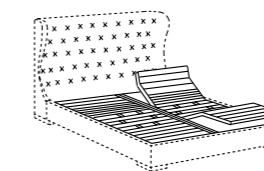

medidas especiales

- largo interior de cama - max 220 cm
- largo somier elite fija max 210 cm
- largo somier de muelles max 220 cm

DIMENSIONI DISPONIBILI . AVAILABLE SIZES

- 170 x 240 (materasso - mattress 160 x 200)
- 190 x 240 (materasso - mattress 180 x 200)
- 210 x 240 (materasso - mattress 200 x 200)
- queen - 163 x 243 . 64" x 96" (materasso - mattress 153 x 203)
- king - 203 x 243 . 80" x 96" (materasso - mattress 193 x 203)

letto - bed LAUREN

letto - bed LAUREN GHOST

piano ortopedico
orthopaedic base

rete elite
elite slatted base

rete elite MM
elite MM slatted base

rete elite ME
elite ME slatted base

sommier a molle
spring bases