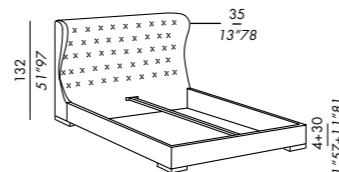

Sondermaß

- Innen bettlänge - max. 220 cm
- Länge des Lattenrostes Elite fix max. 210 cm
- Länge Spring Box max. 220 cm

FR

- lit textile rembourré
- tête de lit capitonné - non déhoussable (mod. LAUREN)
- déhoussable pour GHOST version
- structure démontable en bois avec barre centrale en métal
- bases de lits à choix avec supports réglables - pas pour version box et spring-base
- pieds en bois teinté black - light - almond

mésures spéciales

- longueur du lit - max 220 cm
- longueur maximum Elite sommier à lattes fixe 210 cm
- longueur maximum sommier à ressorts 220 cm

ES

- cama acolchada
- cabecera con revestimiento capitonné fijo (mod. LAUREN)
- desenfundable para versión GHOST
- estructura en madera desmontable con travesaño central en metal
- somieres a elegir con soportes ajustables - no posible para contenedor y sommier de muelles
- patas de madera teñida black - light - almond

medidas especiales

- largo interior de cama - max 220 cm
- largo somier elite fija max 210 cm
- largo somier de muelles max 220 cm

DIMENSIONI DISPONIBILI . AVAILABLE SIZES

- 170 x 240 (materasso - mattress 160 x 200)
- 190 x 240 (materasso - mattress 180 x 200)
- 210 x 240 (materasso - mattress 200 x 200)
- queen - 163 x 243 . 64" x 96" (materasso - mattress 153 x 203)
- king - 203 x 243 . 80" x 96" (materasso - mattress 193 x 203)

letto - bed LAUREN