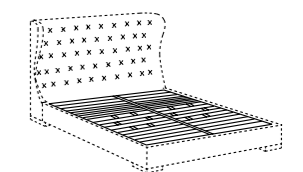

medidas especiales

- largo interior de cama - max 220 cm
- largo somier elite fija max 210 cm
- largo somier de muelles max 220 cm

DIMENSIONI DISPONIBILI . AVAILABLE SIZES

- 170 x 240 (materasso - mattress 160 x 200)
- 190 x 240 (materasso - mattress 180 x 200)
- 210 x 240 (materasso - mattress 200 x 200)
- queen - 163 x 243 . 64" x 96" (materasso - mattress 153 x 203)
- king - 203 x 243 . 80" x 96" (materasso - mattress 193 x 203)

letto - bed LAUREN

letto - bed LAUREN GHOST

piano ortopedico
orthopaedic base

rete elite
elite slatted base

rete elite MM
elite MM slatted base

rete elite ME
elite ME slatted base

sommier a molle
spring bases