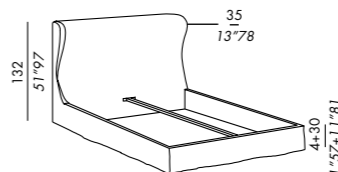

mésures spéciales

- longueur du lit - max 220 cm
- longueur maximum Elite sommier à lattes fixe 210 cm
- longueur maximum sommier à ressorts 220 cm

ES

- cama acolchada
- cabecera con revestimiento capitonné fijo (mod. LAUREN)
- desenfundable para versión GHOST
- estructura en madera desmontable con travesaño central en metal
- somieres a elegir con soportes ajustables - no posible para contenedor y sommier de muelles
- patas de madera teñida black - light - almond

medidas especiales

- largo interior de cama - max 220 cm
- largo somier elite fija max 210 cm
- largo somier de muelles max 220 cm

DIMENSIONI DISPONIBILI . AVAILABLE SIZES

- 170 x 240 (materasso - mattress 160 x 200)
- 190 x 240 (materasso - mattress 180 x 200)
- 210 x 240 (materasso - mattress 200 x 200)
- queen - 163 x 243 . 64" x 96" (materasso - mattress 153 x 203)
- king - 203 x 243 . 80" x 96" (materasso - mattress 193 x 203)

letto - bed LAUREN

letto - bed LAUREN GHOST

piano ortopedico
orthopaedic base

rete elite
elite slatted base

rete elite MM
elite MM slatted base

rete elite ME
elite ME slatted base

sommier a molle
spring bases

storage box
profondità - depth cm.18 . 7"09