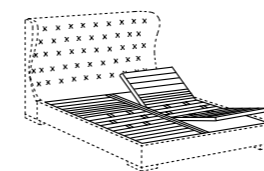

medidas especiales

- largo interior de cama - max 220 cm
- largo somier elite fija max 210 cm
- largo somier de muelles max 220 cm

DIMENSIONI DISPONIBILI . AVAILABLE SIZES

- 170 x 240 (materasso - mattress 160 x 200)
- 190 x 240 (materasso - mattress 180 x 200)
- 210 x 240 (materasso - mattress 200 x 200)
- queen - 163 x 243 . 64" x 96" (materasso - mattress 153 x 203)
- king - 203 x 243 . 80" x 96" (materasso - mattress 193 x 203)

letto - bed LAUREN

letto - bed LAUREN GHOST

piano ortopedico
orthopaedic base

rete elite
elite slatted base

rete elite MM
elite MM slatted base

rete elite ME
elite ME slatted base

sommier a molle
spring bases