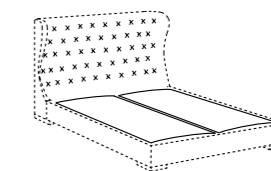

medidas especiales

- largo interior de cama - max 220 cm
- largo somier elite fija max 210 cm
- largo somier de muelles max 220 cm

DIMENSIONI DISPONIBILI . AVAILABLE SIZES

- 170 x 240 (materasso - mattress 160 x 200)
- 190 x 240 (materasso - mattress 180 x 200)
- 210 x 240 (materasso - mattress 200 x 200)
- queen - 163 x 243 . 64" x 96" (materasso - mattress 153 x 203)
- king - 203 x 243 . 80" x 96" (materasso - mattress 193 x 203)

letto - bed LAUREN

letto - bed LAUREN GHOST

piano ortopedico
orthopaedic base

rete elite
elite slatted base

rete elite MM
elite MM slatted base

rete elite ME
elite ME slatted base

sommier a molle
spring bases