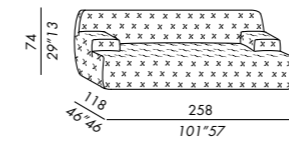

TECHNICAL DETAILS

IT

- divani e pouf non sfoderabili
- rivestimento con lavorazione capitonné
- struttura in legno
- imbottitura in poliuretano indeformabile
- piedini neri in ABS
- cuscino deco in piuma supportata - optional

• si consigliano tessuti materici o pelle

EN

- sofas and pouf with fixed cover
- cover in capitonné finish
- wooden frame
- non-deformable polyurethane padding
- black ABS feet
- lumbar cushion in reinforced feathers - optional

• textured fabrics or leather are recommended

DE

- Sofas und Hocker mit festem Bezug
- Kapitonierter Bezug
- Holzgestell
- Polsterung aus unverformbaren PU-Schäumen
- ABS schwarze Füße
- Nierenkissen aus Polsterdaunen - Extra

• Wir empfehlen texturierte Stoffe oder Leder

FR

- canapés et pouf pas déhoussables
- revêtement capitonné
- structure en bois
- rembourrage en polyuréthane indéformable
- pieds noirs en ABS
- coussins lombaires en plumes renforcées - optionnel

• nous Vous conseillons des tissus texturés avec des trames serrées ou bien du cuir

ES

- sofás y pouf con revestimiento fijo
- revestimiento capitonné
- estructura de madera
- relleno en poliuretano indeformable
- patas negras en ABS
- riñonera en pluma soportada - opcional

• se aconsejan telas con texturas cerrada o piel

sofa 255