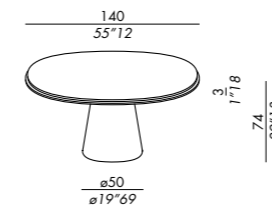

finishes
• see sample box

DE
• Tische
• Holzgestell oder Marmorblock: Eiche Furnier gebeizt, Messing bronziert lackiert, Platinum Steel lackiert, Lack matt oder Hochglanz, Marmor MR1 oder MR2
• Ausführungen der untere Platte: Messing bronziert lackiert, Platinum Steel lackiert, varnished black matt
• Ausführungen der Tischplatten: Eiche Furnier gebeizt, matt oder glänzend lackiert, Marmor MR1 oder MR2

Ausführungen
• siehe Musterbox

FR
• tables
• base en bois ou monobloc en marbre: placage de chêne teinté, verni couleur laiton bronzé, verni couleur platinum steel, laque mate ou brillante, marbre MR1 ou MR2
• finitions du sous-plateau: verni couleur laiton bronzé, verni couleur platinum steel, varnished black mat
• finitions pour plateaux: placage de chêne teinté, laque mate ou brillante, marbre MR1 ou MR2

finitions
• voir boîte d'échantillons

ES
• mesas
• base de madera o con plinto en mármol: enchapado en roble teñido, barnizado latón bronceado, barnizado platinum steel, lacado mate o brillo, mármol MR1 o MR2
• acabado para la parte inferior del sobre: barnizado latón bronceado, barnizado platinum steel, barnizado mate black
• acabados sobres: enchapado en roble teñido, lacado mate o brillo, mármol MR1 o MR2

acabados
• véase el muestrario

tavolo - table TP-140140