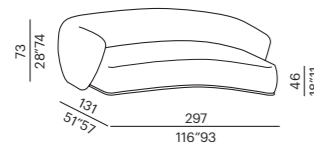

sofa 300 CURVED