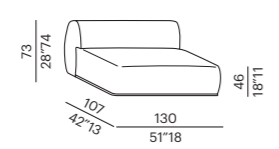

elemento - unit 130