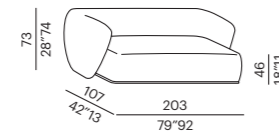

### SKETCHES OF CONFIGURATIONS

sofa 170

sofa 200

sofa 240

sofa 220 CURVED

elemento pouf - unit pouf  
TRAPEZIUM

elemento pouf - unit pouf  
RECTANGULAR

tavolo basso imbottito -  
padded low table ROUND