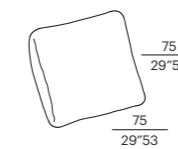

### SKETCHES OF CONFIGURATIONS

sofa 170

sofa 200

sofa 240

sofa 220 CURVED

elemento pouf - unit pouf  
TRAPEZIUM

elemento pouf - unit pouf  
RECTANGULAR

tavolo basso imbottito -  
padded low table ROUND

tavolo basso imbottito -  
padded low table TRAPEZIUM

sofa 300 CURVED

elemento - unit 130

elemento - unit 160

elemento - unit 200

tavolo basso imbottito -  
padded low table RECTANGULAR

cuscino - cushion 75