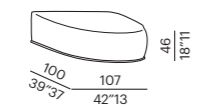

cuscino - cushion 55R

elemento sagomato - shaped unit 130

terminale - end unit 150

terminale - end unit 180

terminale - end unit 220

terminale sagomato -  
shaped end-unit 180

elemento angolo - corner unit

elemento penisola - peninsula unit  
SQUARE

elemento penisola - peninsula unit  
ROUND

chaise longue

pouf terminale - end unit pouf  
SEMICIRCLE

pouf ROUND