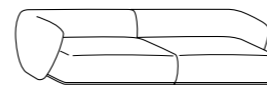

SKETCHES OF CONFIGURATIONS