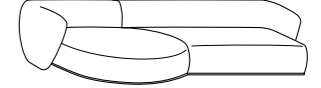

tavolo basso imbottito -
padded low table TRAPEZIUM

SKETCHES OF CONFIGURATIONS