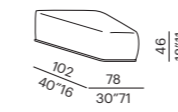

### SKETCHES OF CONFIGURATIONS

sofa 170

sofa 200

sofa 240

sofa 220 CURVED

elemento pouf - unit pouf  
TRAPEZIUM

elemento pouf - unit pouf  
RECTANGULAR

tavolo basso imbottito -  
padded low table ROUND