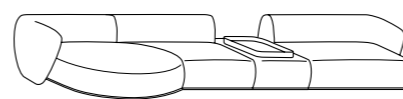

SKETCHES OF CONFIGURATIONS