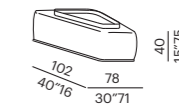

tavolo basso imbottito -
padded low table TRAPEZIUM