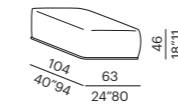

### SKETCHES OF CONFIGURATIONS

sofa 170

sofa 200

sofa 240

sofa 220 CURVED

elemento pouf - unit pouf  
TRAPEZIUM

elemento pouf - unit pouf  
RECTANGULAR

tavolo basso imbottito -  
padded low table ROUND