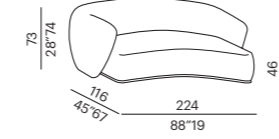

### SKETCHES OF CONFIGURATIONS

sofa 170

sofa 200

sofa 240

sofa 220 CURVED

elemento pouf - unit pouf  
TRAPEZIUM

elemento pouf - unit pouf  
RECTANGULAR

tavolo basso imbottito -  
padded low table ROUND

tavolo basso imbottito -  
padded low table TRAPEZIUM

sofa 300 CURVED

elemento - unit 130

elemento - unit 160

elemento - unit 200

tavolo basso imbottito -  
padded low table RECTANGULAR

cuscino - cushion 75