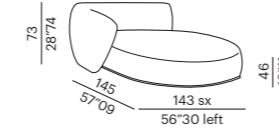

tavolo basso imbottito -  
padded low table TRAPEZIUM

sofa 300 CURVED

elemento - unit 130

elemento - unit 160

elemento - unit 200

tavolo basso imbottito -  
padded low table RECTANGULAR

cuscino - cushion 75

cuscino - cushion 55R

elemento sagomato - shaped unit 130

terminale - end unit 150

terminale - end unit 180

terminale - end unit 220

terminale sagomato -  
shaped end-unit 180

elemento angolo - corner unit

elemento penisola - peninsula unit  
SQUARE

elemento penisola - peninsula unit  
ROUND

chaise longue

pouf terminale - end unit pouf  
SEMICIRCLE

pouf ROUND