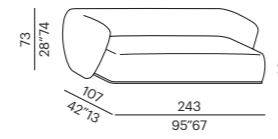

### SKETCHES OF CONFIGURATIONS

sofa 170

sofa 200

sofa 240

sofa 220 CURVED

elemento pouf - unit pouf  
TRAPEZIUM

elemento pouf - unit pouf  
RECTANGULAR

tavolo basso imbottito -  
padded low table ROUND