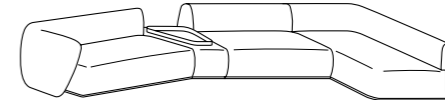

SKETCHES OF CONFIGURATIONS