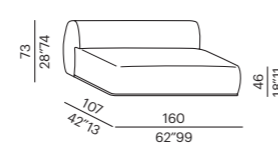

### SKETCHES OF CONFIGURATIONS

sofa 170

sofa 200

sofa 240

sofa 220 CURVED

elemento pouf - unit pouf  
TRAPEZIUM

elemento pouf - unit pouf  
RECTANGULAR

tavolo basso imbottito -  
padded low table ROUND

tavolo basso imbottito -  
padded low table TRAPEZIUM

sofa 300 CURVED

elemento - unit 130

elemento - unit 160

elemento - unit 200

tavolo basso imbottito -  
padded low table RECTANGULAR

cuscino - cushion 75