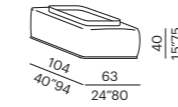

### SKETCHES OF CONFIGURATIONS

sofa 170

sofa 200

sofa 240

sofa 220 CURVED

elemento pouf - unit pouf  
TRAPEZIUM

elemento pouf - unit pouf  
RECTANGULAR

tavolo basso imbottito -  
padded low table ROUND

tavolo basso imbottito -  
padded low table TRAPEZIUM

sofa 300 CURVED

elemento - unit 130

elemento - unit 160

elemento - unit 200

tavolo basso imbottito -  
padded low table RECTANGULAR

cuscino - cushion 75

cuscino - cushion 55R

elemento sagomato - shaped unit 130

terminale - end unit 150

terminale - end unit 180

terminale - end unit 220

terminale sagomato -  
shaped end-unit 180

elemento angolo - corner unit

elemento penisola - peninsula unit  
SQUARE