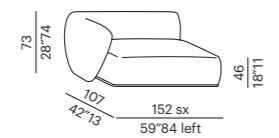

terminale - end unit 150