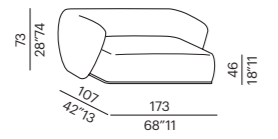

### SKETCHES OF CONFIGURATIONS

sofa 170

sofa 200

sofa 240

sofa 220 CURVED

elemento pouf - unit pouf  
TRAPEZIUM

elemento pouf - unit pouf  
RECTANGULAR

tavolo basso imbottito -  
padded low table ROUND