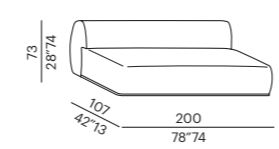

### SKETCHES OF CONFIGURATIONS

sofa 170

sofa 200

sofa 240

sofa 220 CURVED

elemento pouf - unit pouf  
TRAPEZIUM

elemento pouf - unit pouf  
RECTANGULAR

tavolo basso imbottito -  
padded low table ROUND

tavolo basso imbottito -  
padded low table TRAPEZIUM

sofa 300 CURVED

elemento - unit 130

elemento - unit 160

elemento - unit 200

tavolo basso imbottito -  
padded low table RECTANGULAR

cuscino - cushion 75