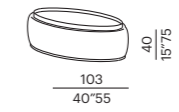

### SKETCHES OF CONFIGURATIONS

sofa 170

sofa 200

sofa 240

sofa 220 CURVED

elemento pouf - unit pouf  
TRAPEZIUM

elemento pouf - unit pouf  
RECTANGULAR

tavolo basso imbottito -  
padded low table ROUND

tavolo basso imbottito -  
padded low table TRAPEZIUM

sofa 300 CURVED

elemento - unit 130

elemento - unit 160

elemento - unit 200

tavolo basso imbottito -  
padded low table RECTANGULAR

cuscino - cushion 75