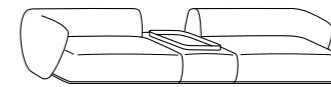

tavolo basso imbottito -
padded low table ROUND

SKETCHES OF CONFIGURATIONS