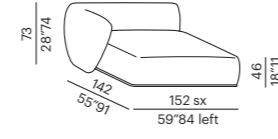

cuscino - cushion 55R

elemento sagomato - shaped unit 130

terminale - end unit 150

terminale - end unit 180

terminale - end unit 220

terminale sagomato -  
shaped end-unit 180

elemento angolo - corner unit

elemento penisola - peninsula unit  
SQUARE

elemento penisola - peninsula unit  
ROUND

chaise longue

pouf terminale - end unit pouf  
SEMICIRCLE

pouf ROUND