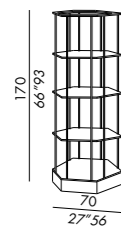

Sebastian

La forma precede la funzione, così da liberare l'arredo dalla gabbia di una destinazione d'uso prefissata. Pensata anche come elemento divisorio fra le diverse aree della casa, la libreria Sebastian ha una struttura esagonale in metallo che può essere verniciata ottone bronzato, acciaio platinato o opaco black. L'accostamento con la laccatura lucida o opaca prevista per i ripiani dona un appeal contemporaneo.

Shape anticipates function, so that 'décor' is freed from an imposed destination. Also meant to be a dividing element, Sebastian bookcase has a hexagonal metal frame with a bronzed brass, platinum steel or a matt black finish. The match of the outer finishes with the matt or glossy lacquer of the shelves conveys a contemporary appeal.

244, 245

SEBASTIAN 2016

libreria - bookcase

TECHNICAL DETAILS

IT
 • libreria esagonale
 • struttura in metallo e basamento in legno verniciato ottone bronzato, verniciato acciaio platinato o verniciato opaco black
 • ripiani in lacca opaca o lucida