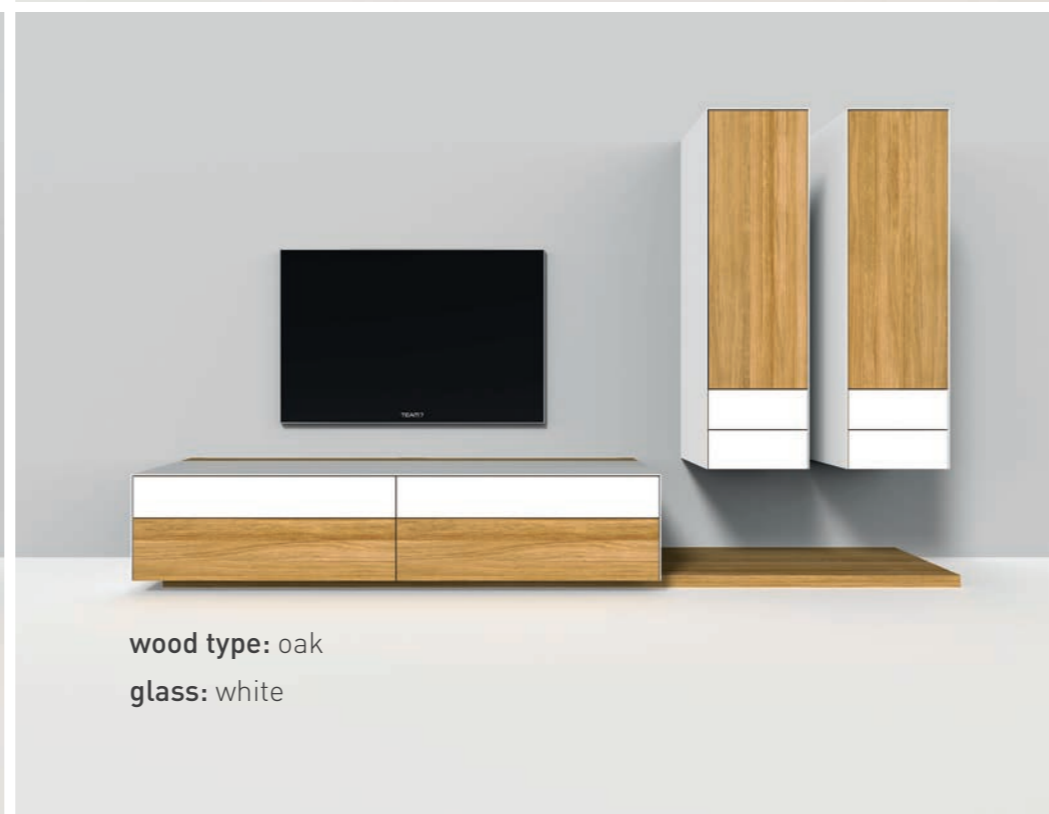

## *cubus pure wall unit*

CPWW 10

summary

**wood type:** cherry  
**glass:** bronze

**wood type:** alder  
**glass:** taupe

**wood type:** oak  
**glass:** white

**wood type:** walnut  
**glass:** dark brown