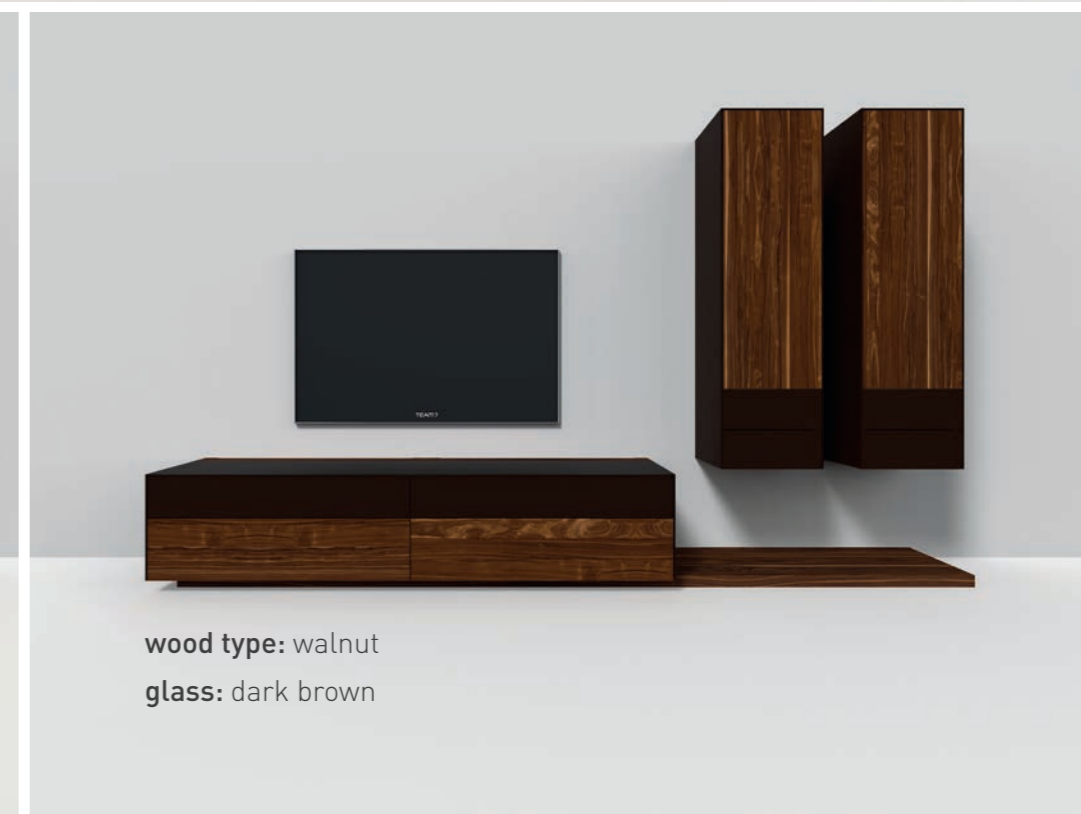

## *cubus pure wall unit*

CPWW 10

summary

**wood type:** cherry  
**glass:** bronze

**wood type:** alder  
**glass:** taupe

**wood type:** oak  
**glass:** white

**wood type:** walnut  
**glass:** dark brown