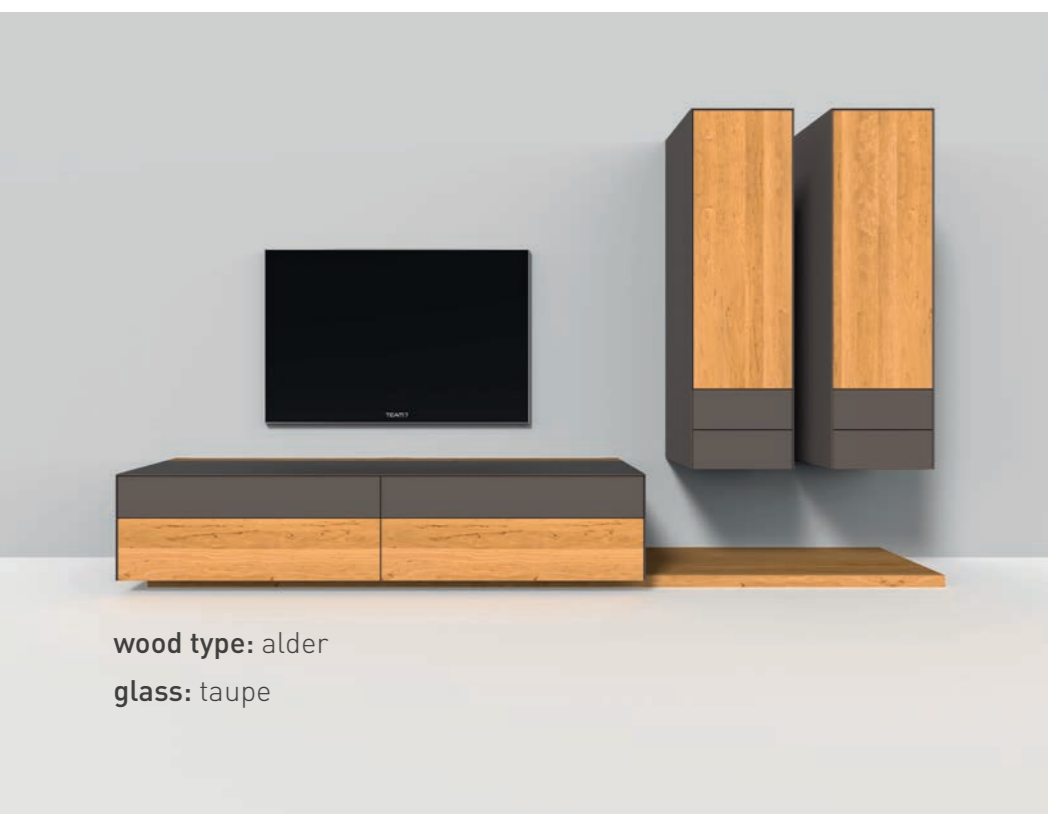

## *cubus pure wall unit*

CPWW 10

summary

**wood type:** cherry  
**glass:** bronze

**wood type:** alder  
**glass:** taupe

**wood type:** oak  
**glass:** white

**wood type:** walnut  
**glass:** dark brown