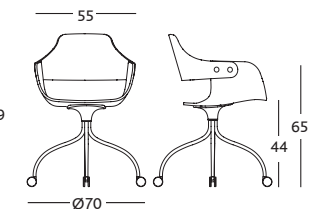

**SHOWTIME
WHEELS / RUEDAS**

Lacquered or Natural ash
Laca o fiesno natural

Walnut / Ash stained (oak or black)
Nogal / Fresno teñido (roble o negro)