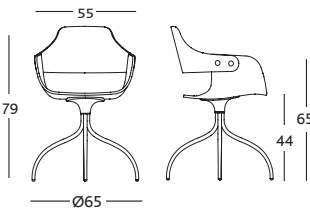

**SHOWTIME
SWIVEL BASE / PIE GIRATORIO**

Lacquered or Natural ash
Laca o fiesno natural

Walnut / Ash stained (oak or black)
Nogal / Fresno teñido (roble o negro)