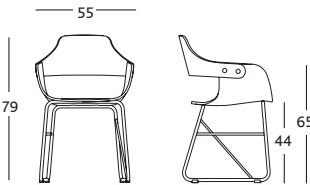

MODELS & MEASUREMENTS

SHOWTIME (low backrest / respaldo bajo)

**SHOWTIME
SLED BASE / BASE PATÍN**

Lacquered or Natural ash
Laca o fiesno natural

Walnut / Ash stained (oak or black)
Nogal / Fresno teñido (roble o negro)