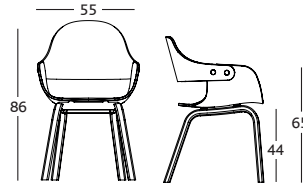

**SHOWTIME NUDE
WOODEN LEGS / PATAS MADERA**

Natural ash
Fresno natural

Walnut / Ash stained black
Nogal / Fresno teñido negro