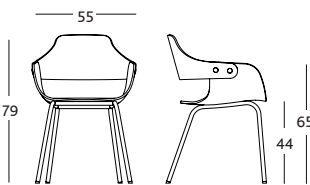

**SHOWTIME
METAL LEGS / PATAS METAL**

Lacquered or Natural ash
Laca o fiesno natural

Walnut / Ash stained (oak or black)
Nogal / Fresno teñido (roble o negro)