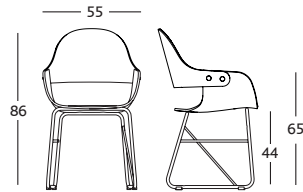

SHOWTIME NUDE (high backrest / respaldo alto)

**SHOWTIME NUDE
SLED BASE / BASE PATÍN**

Natural ash
Fresno natural

Walnut / Ash stained black
Nogal / Fresno teñido negro