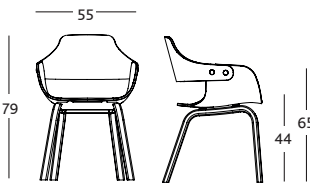

**SHOWTIME
WOODEN LEGS / PATAS MADERA**

Lacquered or Natural ash
Laca o fiesno natural

Walnut / Ash stained (oak or black)
Nogal / Fresno teñido (roble o negro)