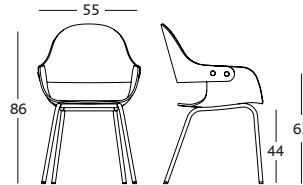

**SHOWTIME NUDE
METAL LEGS / PATAS METAL**

Natural ash
Fresno natural

Walnut / Ash stained black
Nogal / Fresno teñido negro