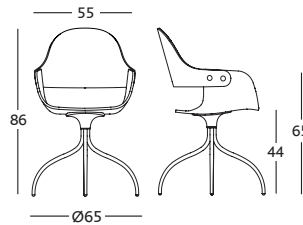

**SHOWTIME NUDE
SWIVEL BASE / PIE GIRATORIO**

Natural ash
Fresno natural

Walnut / Ash stained black
Nogal / Fresno teñido negro