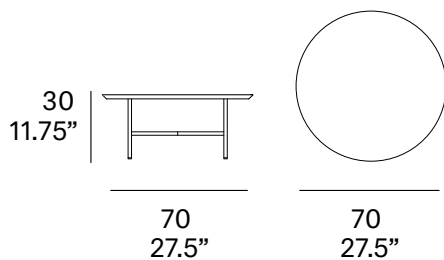

## Round coffee table / centro redondo

Lievore Altherr Molina 2016/2020

C907

Structure made of stainless steel tube, finished with polyester powder. Tabletop options: HPL Trespa® 13 mm/0.51" thick and Dekton® 12 mm/0.47" thick.

Estructura fabricada en tubo de acero inoxidable, acabado en pintura de polvo de poliéster. Opciones de tablero: HPL Trespa® de 13 mm y Dekton® de 12 mm.

Tabletop options:

- HPL Trespa® 13 mm/0.51" thick.

### Shipment details

Qty 1 coffee table (2 boxes)

Volume 0,14 m3 / 4.9 ft3

#### Dekton top option

Gross weight 19 kg / 41.9 lb

Net weight 10 kg / 22 lb

Item dimensions (width x depth x height) 70 x 70 x 30 cm  
27.5" x 27.5" x 11.75"

frame / estructura

metallic finishes / metales