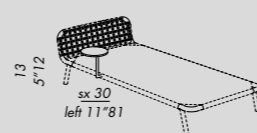

tavolino - low table