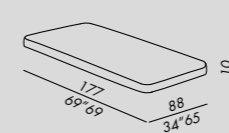

materassino - mattress