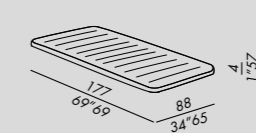

** abbinamenti fissi di colore tono su tono tra struttura in alluminio, batyline e corda, disponibile solo nei seguenti colori
fixed tone-on-tone colour combination for aluminium frame, batyline and rope, available only in the following colours
chalk + chalk + chalk / elephant + elephant + elephant

tavolino - low table

materassino - mattress

topper

rullo - bolster

cuscino - cushion