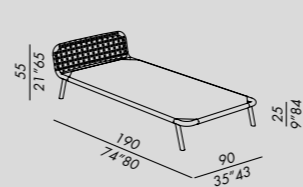

lettino - lounge bed UNO

intreccio - weave CHECKED