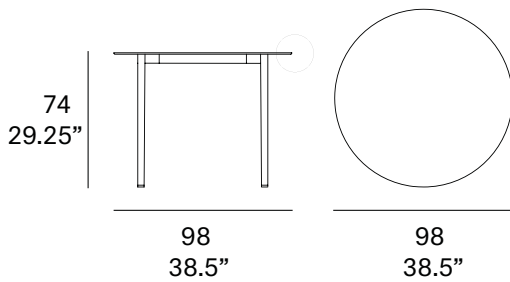

## Shipment details

Qty	1 dining table (1 box)
Volume	0,26 m3 / 9.2 ft3
Gross weight	62 kg / 137 lb
Net weight (x1)	42 kg / 92.6 lb
Item dimensions (width x depth x height)	150 x 150 x 74 cm 59" x 59" x 29.25"

## Shipment details

Qty	1 dining table (1 box)
Volume	0,15 m3 / 5.3 ft3

### HPL Top option

Gross weight	29 kg / 64 lb
Net weight	19 kg / 42 lb

### Dekton Top option

Gross weight	36 kg / 79.5 lb
Net weight	26 kg / 57.3 lb

Item dimensions (width x depth x height)	98 x 98 x 74 cm 38.5" x 38.5" x 29.25"
---	---

Tabletop options:

**expormim**

Expormim S.A.  
Pol. Ind. Jaime I  
46640 Moixent (Valencia) Spain  
+34 962 295 144/5  
export@expormim.com  
www.expormim.com