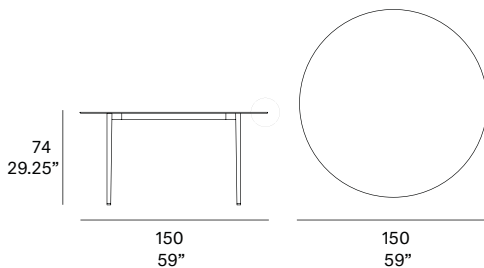

# Nude Round dining table / mesa redonda

studio expormim 2018

C138

Structure made of stainless steel tube, finished with polyester powder. Trespa® HPL 13 mm/0.51" thick top. Delivered unassembled.

Estructura fabricada en tubo de acero inoxidable, acabado en pintura de polvo de poliéster. Tablero de HPL Trespa® de 13 mm. Se sirven desmontadas.

## Shipment details

Qty	1 dining table (1 box)
Volume	0,26 m3 / 9.2 ft3
Gross weight	62 kg / 137 lb
Net weight (x1)	42 kg / 92.6 lb
Item dimensions (width x depth x height)	150 x 150 x 74 cm 59" x 59" x 29.25"

## Shipment details

Qty	1 dining table (1 box)
Volume	0,15 m3 / 5.3 ft3

### Dekton Top option

Gross weight	36 kg / 79.5 lb
Net weight	26 kg / 57.3 lb

Item dimensions (width x depth x height)	98 x 98 x 74 cm 38.5" x 38.5" x 29.25"
---	---

Tabletop options:

**expormim**

Expormim S.A.  
Pol. Ind. Jaime I  
46640 Moixent (Valencia) Spain  
+34 962 295 144/5  
export@expormim.com  
www.expormim.com