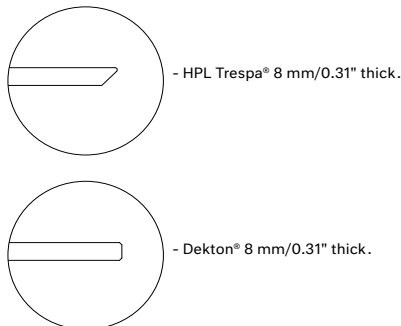

Estructura fabricada en tubo de acero inoxidable, acabado en pintura de polvo de poliéster. Opciones de tablero: HPL Trespa® de 8 mm y Dekton® de 8 mm. Se sirven desmontadas.

### HPL Top option

Gross weight	29 kg / 64 lb
Net weight	19 kg / 42 lb

### Dekton Top option

Gross weight	36 kg / 79.5 lb
Net weight	26 kg / 57.3 lb

Item dimensions (width x depth x height)	98 x 98 x 74 cm 38.5" x 38.5" x 29.25"
---	---

Tabletop options:

**expormim**

Expormim S.A.  
Pol. Ind. Jaime I  
46640 Moixent (Valencia) Spain  
+34 962 295 144/5  
export@expormim.com  
www.expormim.com