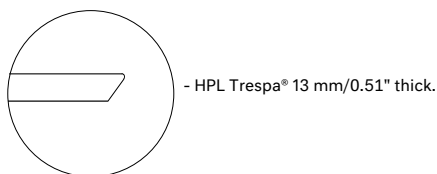

Tabletop options: