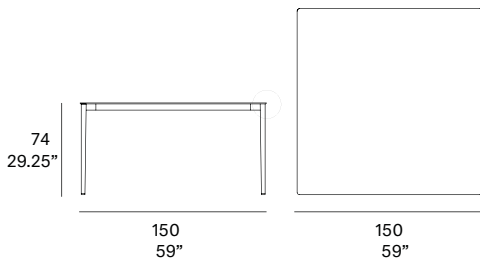

outdoor

Nude

Square dining table / mesa cuadrada

studio expormim 2018

C130

Structure made of stainless steel tube, finished with polyester powder. Tabletop options: HPL Trespa® 8 mm/0.31" thick and Dekton® 8 mm/0.31" thick. Delivered unassembled.

Estructura fabricada en tubo de acero inoxidable, acabado en pintura de polvo de poliéster. Opciones de tablero: HPL Trespa® de 8 mm y Dekton® de 8 mm. Se sirven desmontadas.

Shipment details

Qty	1 dining table (1 box)
Volume	0,15 m3 / 5.3 ft3
HPL Top option	
Gross weight	31 kg / 68.3 lb
Net weight	21 kg / 46.3 lb
Dekton Top option	
Gross weight	39 kg / 86 lb
Net weight	29 kg / 64 lb
Item dimensions (width x depth x height)	100 x 100 x 74 cm 39.25" x 39.25" x 29.25"

Expormim USA LLC
(212) 204-8572
usa@expormim.com
www.expormim.com

1/3

outdoor

Nude

Square dining table / mesa cuadrada

studio expormim 2018

C131

Structure made of stainless steel tube, finished with polyester powder. Trespa® HPL 8 mm/0.31" thick top. Delivered unassembled.

Estructura fabricada en tubo de acero inoxidable, acabado en pintura de polvo de poliéster. Tablero de HPL Trespa® de 8 mm. Se sirven desmontadas.

Shipment details

Qty	1 dining table (1 box)
Volume	0,26 m3 / 9.2 ft3
Gross weight	63 kg / 139 lb
Net weight (x1)	43 kg / 95 lb
Item dimensions (width x depth x height)	150 x 150 x 74 cm 59" x 59" x 29.25"