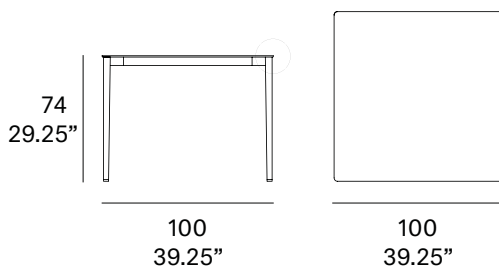

outdoor

Nude

Square dining table / mesa cuadrada

studio expormim 2018

C130

Structure made of stainless steel tube, finished with polyester powder. Tabletop options: HPL Trespa® 8 mm/0.31" thick and Dekton® 8 mm/0.31" thick. Delivered unassembled.

Estructura fabricada en tubo de acero inoxidable, acabado en pintura de polvo de poliéster. Opciones de tablero: HPL Trespa® de 8 mm y Dekton® de 8 mm. Se sirven desmontadas.

Shipment details

Qty	1 dining table (1 box)
Volume	0,15 m3 / 5.3 ft3
HPL Top option	
Gross weight	31 kg / 68.3 lb
Net weight	21 kg / 46.3 lb
Dekton Top option	
Gross weight	39 kg / 86 lb
Net weight	29 kg / 64 lb
Item dimensions (width x depth x height)	100 x 100 x 74 cm 39.25" x 39.25" x 29.25"

Expormim USA LLC
(212) 204-8572
usa@expormim.com
www.expormim.com

1/3

outdoor

Nude

Square dining table / mesa cuadrada

studio expormim 2018

C131

Structure made of stainless steel tube, finished with polyester powder. Trespa® HPL 8 mm/0.31" thick top. Delivered unassembled.

Estructura fabricada en tubo de acero inoxidable, acabado en pintura de polvo de poliéster. Tablero de HPL Trespa® de 8 mm. Se sirven desmontadas.

Shipment details

Qty	1 dining table (1 box)
Volume	0,26 m3 / 9.2 ft3
Gross weight	63 kg / 139 lb
Net weight (x1)	43 kg / 95 lb
Item dimensions (width x depth x height)	150 x 150 x 74 cm 59" x 59" x 29.25"