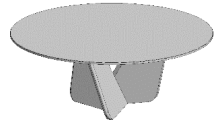

TADAO V

Model No. 1515 V

DESIGN GINO CAROLLO

1511-V NELLY

DESIGN GINO CAROLLO 2022

NELLY 1511-V

Model type	Pedestal stone base 3 stone walls	Size W - L - H approx. in cm	Top stone 2 cm edge 5 PG 2	Top stone 2 cm edge 5 PG 3	Top stone 2 cm edge 5 PG 4	Top stone 2 cm edge 5 PG 4a	Top stone 2 cm edge 5 PG 4b	Top stone 2 cm edge 5 PG 5	Top stone 2 cm edge 5 PG 5	Top stone 2 cm edge 5 PG 6
------------	---	------------------------------------	-------------------------------------	-------------------------------------	-------------------------------------	--------------------------------------	--------------------------------------	-------------------------------------	-------------------------------------	-------------------------------------

1511-V dining table round	110 ø x 74
	120 ø x 74
	130 ø x 74
	140 ø x 74
	150 ø x 74
	160 ø x 74
170 ø x 74	
180 ø x 74	

Price supplements for special orders:

5060	attachable rotatable round top veneered in:	oak	American walnut
		natural / pigmented white	
		dark gray / dark oak	
	50 cm ø		
	60 cm ø		
	70 cm ø		
	80 cm ø		
	90 cm ø		
	100 cm ø		
	110 cm ø		

Note:

Attachable rotatable top 50 / 60 / 70 / 80 / 90 / 100 / 110 cm ø

Please indicate in your order:

Size of the rotatable top

1515-V TADAO

DESIGN GINO CAROLLO 2022

TADAO 1515-V

Model type	Inner plate diameter in cm	Pedestal stone base 3 stone walls	Size W - L - H approx. in cm	Top stone 2 cm edge 5 PG 2	Top stone 2 cm edge 5 PG 3	Top stone 2 cm edge 5 PG 4	Top stone 2 cm edge 5 PG 4a	Top stone 2 cm edge 5 PG 4b	Top stone 2 cm edge 5 PG 5	Top stone 2 cm edge 5 PG 6
------------	----------------------------------	---	------------------------------------	-------------------------------------	-------------------------------------	-------------------------------------	--------------------------------------	--------------------------------------	-------------------------------------	-------------------------------------