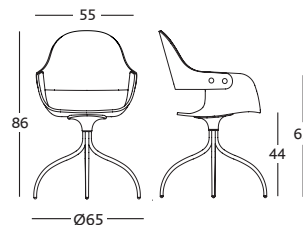

SHOWTIME NUDE
SWIVEL BASE / PIE GIRATORIO

Natural ash
Fresno natural

Walnut / Ash stained black
Nogal / Fresno teñido negro