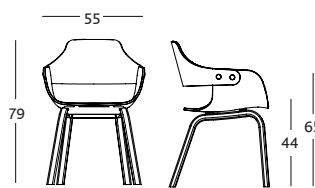

SHOWTIME
WOODEN LEGS / PATAS MADERA

Lacquered or Natural ash
Laca o fresno natural

Walnut / Ash stained (oak or black)
Nogal / Fresno teñido (roble o negro)