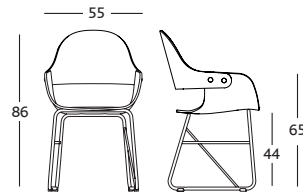

### DIMENSIONS and WEIGHTS:

Chair: 54,7 x 52,3 x h. 78,4 cm (4.8kg).

SHOWTIME (low backrest / respaldo bajo)

SHOWTIME  
SLED BASE / BASE PATÍN

Lacquered or Natural ash  
Laca o fresno natural

Walnut / Ash stained (oak or black)  
Nogal / Fresno teñido (roble o negro)

SHOWTIME NUDE (high backrest / respaldo alto)