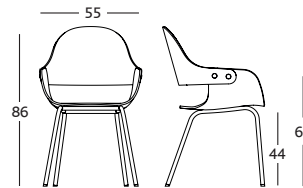

SHOWTIME NUDE
METAL LEGS / PATAS METAL

Natural ash
Fresno natural

Walnut / Ash stained black
Nogal / Fresno teñido negro