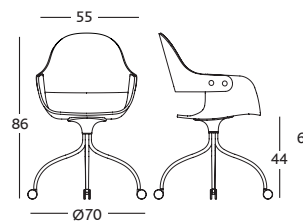

Walnut / Ash stained (oak or black)  
Nogal / Fresno teñido (roble o negro)

SHOWTIME NUDE  
WHEELS / RUEDAS

Natural ash  
Fresno natural

Walnut / Ash stained black  
Nogal / Fresno teñido negro

\*La altura del asiento en el caso de llevar tapicería adicional será de 45cm y en el caso de llevar brazos adicionales, la altura del brazo será de 67cm.