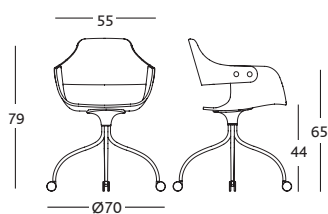

SHOWTIME
WHEELS / RUEDAS

Lacquered or Natural ash
Laca o fresno natural

Walnut / Ash stained (oak or black)
Nogal / Fresno teñido (roble o negro)