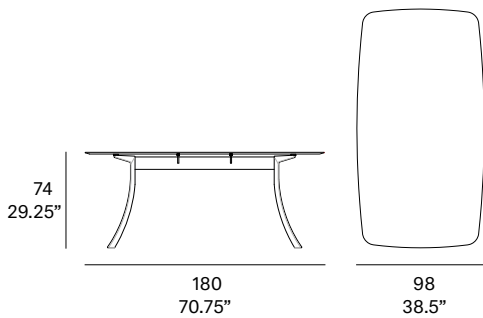

outdoor

Falcata outdoor

Rectangular dining table / mesa rectangular

Lievore Altherr Molina 2016

C924

Dining table with structure made of high resistance aluminum profile and legs of injected aluminum, finished with polyester powder. Tabletop options: HPL Trespa® 13 mm/0.51" thick, FENIX NTM® 12 mm/0.47" thick and Dekton® 8 mm/0.31" thick. Delivered unassembled.

Mesa con estructura en perfilera de aluminio de alta resistencia y patas en inyección de aluminio, acabado en pintura de polvo de poliéster. Opciones de tablero: HPL Trespa® de 13 mm, FENIX NTM® de 12 mm y Dekton® de 8 mm. Se sirven desmontadas.

Shipment details

Qty 1 dining table (2 boxes)

Volume 0,52 m3 / 18.4 ft3

HPL / FENIX Top option

Gross weight 64 kg / 141 lb

Net weight 39 kg / 86 lb

Dekton Top option

Gross weight 90 kg / 198 lb

Net weight 65 kg / 143 lb

Item dimensions 180 x 98 x 74 cm
(width x depth x height) 70.75" x 38.5" x 29.25"

Tabletop options:

- HPL Trespa® 13 mm/0.51" thick.
- FENIX NTM® 12 mm/0.47" thick.

- Dekton® 8 mm/0.31" +
HPL Trespa® 8 mm/0.31" thick.