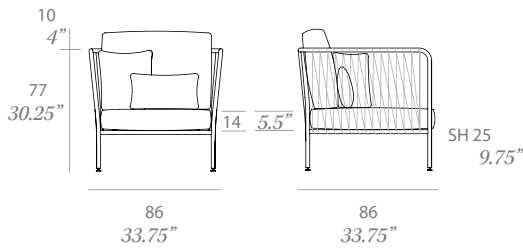

## Hand-woven armchair / sillón tejido

Javier Pastor 2010/2019

C251 T

Armchair made of stainless steel tube, and finished with polyester powder. Hand-woven finish with high resistance rope 24 mm/0.94" wide. 1 loose cushion 17.75"x 17.75" + 1 loose cushion 19.75"x 12.5" included.

Sillón fabricado en tubo de acero inoxidable, con acabado en pintura de polvo de poliéster. Acabado tejido mediante cuerda trenzada de alta resistencia de 24 mm de sección. 1 cojín decorativo de 45x45 cm + 1 cojín decorativo de 50x32 cm incluidos.

### Shipment details

Qty	1 armchair (1 box)
Volume	0,66 m3 / 23.3 ft3
Gross weight	30 kg / 66 lb
Net weight	24 kg / 53 lb
Item dimensions (width x depth x height)	86 x 86 x 77 cm 33.75" x 33.75" x 30.25"
COM (1, 40 - 1,50 m / 54"-59")	cushions: 2 m / 2.2 yd loose cushions: 1 m / 1.1 yd