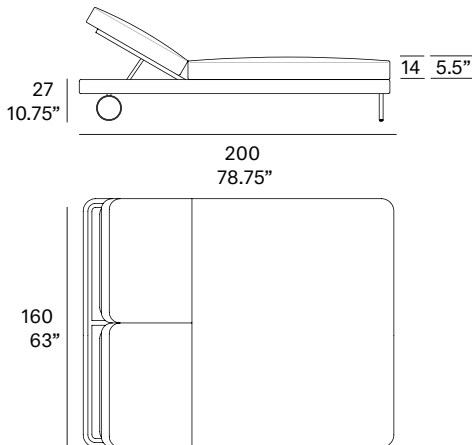

Tumbona con ruedas fabricada en tubo de aluminio de alta resistencia. Posibilidad de personalización mediante una amplia variedad de tejidos técnicos totalmente aptos para exteriores.

Shipment details

Qty	1 module (1 box)
Volume	1,51 m3 / 53.3 ft3
Gross weight	73 kg / 161 lb
Net weight	57 kg / 126 lb
Item dimensions (width x depth x height)	160 x 200 x 41 cm 63" x 78.75" x 16.25"
COM (1, 40 - 1,50 m / 54"-59")	cushions: 6,50 m / 7.1 yd