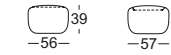

BS 5852 crib 5
CAL TB 117
(mit bestimmten Bezügen;
covers to be specified)

Sessel
Armchair

Hocker
Footstool

Bitte beachten: Alle technischen Angaben basieren auf dem Zeitraum vor dem Druck, spätere Änderungen sind möglich. Alle Maße sind ca.-Angaben.