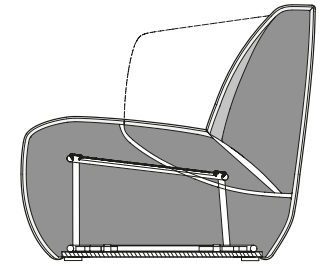

ROLF BENZ

384

Design: labsdesign

**ROLF
BENZ**

Technische Daten Technical data

01.03.2016

- Sitz und Rücken mit Metall-Innengestell in Form geschäumt, Rücken mit zusätzlicher Weichschaumeinlage
 - Stahlwellen-Unterfederung (Hocker ohne Unterfederung)
 - Sitz-Bezug mit Polyester-Vlies untersteppt
 - Rückenpolsterung mit Polyestervlieshülle abgedeckt
 - Wahlweise 15 mm hoher Kunststoffgleiter oder Rollen
- Das hochwertige Material wird nach DIN- und RAL-Richtlinien und durch Langzeittests erprobt. Unsere Polster-Schaumstoffe werden FCKW-FREI hergestellt.

- Seat and back with foam-moulded metal inner frame, back with additional layer of soft foam
 - Nosag spring support (Footstool without spring support)
 - Seat cover quilted underneath with non-woven polyester
 - Back upholstery covered with nonwoven polyester
 - Optionally 15 mm-high plastic glides or castors
- The high-grade materials used are tested in accordance with DIN and RAL directives and subject to long-term testing. The foam materials used in our upholstered furniture are produced free of fluorochlorinated hydrocarbons.

BS 5852 crib 5
CAL TB 117
(mit bestimmten Bezügen;
covers to be specified)

Sessel
Armchair

Hocker
Footstool

Bitte beachten: Alle technischen Angaben basieren auf dem Zeitraum vor dem Druck, spätere Änderungen sind möglich. Alle Maße sind ca.-Angaben.

Please note: All technical specifications are based on the period before printing. Subsequent modifications are possible. All measurements are approximate.

**ROLF
BENZ**

Mit diesem zierlichen Sessel lassen sich gemütliche Lounge-Inseln schaffen. Kompletzt bezogen, ohne sichtbare Konstruktion, harmoniert **Rolf Benz 384** mit nahezu jedem Einrichtungsstil und allen Materialien. Versehen mit einem Tablett, wird der gleichnamige Hocker zum praktischen Beistelltisch.