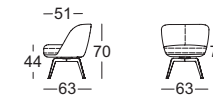

Sessel Vierfuß Metall
Armchair four-leg metal