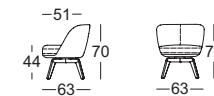

Sessel Vierfuß Holz
Armchair four-leg wood