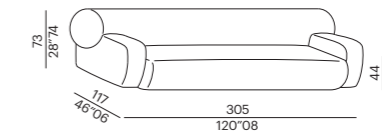

TECHNICAL DETAILS

IT

- divani - relax chaise - poltroncina non sfoderabili in una selezione di tessuti di collezione
- struttura in legno
- imbottitura in poliuretano a densità differenziate e fibra poliestere
- piedini neri in ABS
- versione con asta e tappi laterali in metallo rivestiti in cuoio nei colori di collezione
- cuscino - optional - in piuma supportata

EN

- sofas - relax chaise - small armchair with fixed cover in a selection of Meridiani fabrics
- wooden frame
- padding in polyurethane foam with different densities and polyester fiber
- black ABS feet
- version with metal bar and side tips covered in Meridiani saddle leather
- cushions - optional - in reinforced feathers

DE

- Sofas - Relax Chaise - Kleinsessel mit Festbezug aus einer Auswahl von Meridiani Stoffen
- Holzgestell
- Polsterung aus PU-Schäumen unterschiedlicher Dichte und Polyesterfaser
- Füßen aus ABS schwarz
- Variante mit Metall- Stange und Seitenspitzen mit Meridiani Kernleder bezogen
- Kissen aus Polsterdaunen - Extra

FR

- canapés - relax chaise - fauteuil avec housse fixe dans une sélection des tissus Meridiani
- structure en bois
- rembourrage en polyuréthane à densités différenciées et fibre polyester
- pieds noirs en ABS
- version con barra y puntas laterales en metal tapizadas en cuero Meridiani
- coussin en plumes renforcées - optionnel

ES

- sofás - relax chaise - butaca con funda fija en una selección de telas Meridiani
- estructura de madera
- relleno en poliuretano con densidad diferenciada y fibra poliéster
- patas negras de ABS
- barra - opcional solo para sofás - en metal con puntas laterales tapizada en cuero en los colores Meridiani
- cojines en pluma soportada - opcional

sofa 305