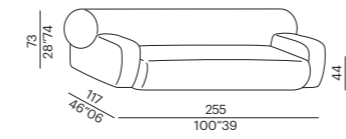

EN

- sofas - relax chaise - small armchair with fixed cover in a selection of Meridiani fabrics
- wooden frame
- padding in polyurethane foam with different densities and polyester fiber
- black ABS feet
- version with metal bar and side tips covered in Meridiani saddle leather
- cushions - optional - in reinforced feathers

DE

- Sofas - Relax Chaise - Kleinsessel mit Festbezug aus einer Auswahl von Meridiani Stoffen
- Holzgestell
- Polsterung aus PU-Schäumen unterschiedlicher Dichte und Polyesterfaser
- Füßen aus ABS schwarz
- Variante mit Metall- Stange und Seitenspitzen mit Meridiani Kernleder bezogen
- Kissen aus Polsterdaunen - Extra

FR

- canapés - relax chaise - fauteuil avec housse fixe dans une sélection des tissus Meridiani
- structure en bois
- rembourrage en polyuréthane à densités différenciées et fibre polyester
- pieds noirs en ABS
- version con barra y puntas laterales en metal tapizadas en cuero Meridiani
- coussin en plumes renforcées - optionnel

ES

- sofás - relax chaise - butaca con funda fija en una selección de telas Meridiani
- estructura de madera
- relleno en poliuretano con densidad diferenciada y fibra poliéster
- patas negras de ABS
- barra - opcional solo para sofás - en metal con puntas laterales tapizada en cuero en los colores Meridiani
- cojines en pluma soportada - opcional

sofa 255