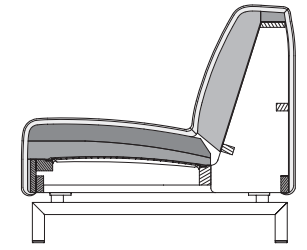

BS 5852 crib 5
CAL TB 117
(mit bestimmten Bezügen;
covers to be specified)