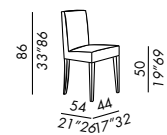

Cruz

Una forma quasi archetipica, pura, di studiata sobrietà: è la principale connotazione estetica della sedia Cruz, disponibile anche nella versione con braccioli.

An almost archetypical, pure, understated shape: this is the main characteristic of the Cruz chair, available both with or without armrests.

98, 99

CRUZ 2003

sedia - chair UNO

sedia - chair TRE

TECHNICAL DETAILS

IT

- sedie sfoderabili
- fisse per versione in pelle
- struttura in poliuretano stampato con inserto in metallo e schienale flessibile
- gambe in rovere tinto
- black - light - almond