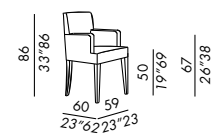

Cruz

Una forma quasi archetipica, pura, di studiata sobrietà: è la principale connotazione estetica della sedia Cruz, disponibile anche nella versione con braccioli.

An almost archetypical, pure, understated shape: this is the main characteristic of the Cruz chair, available both with or without armrests.

98, 99

CRUZ 2003

sedia - chair UNO

sedia - chair TRE

TECHNICAL DETAILS

IT

- sedie sfoderabili
- fisse per versione in pelle
- struttura in poliuretano stampato con inserto in metallo e schienale flessibile
- gambe in rovere tinto
- black - light - almond