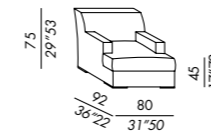

terminale - end unit LARGE 130

terminale - end unit LARGE 180

angolo - corner unit LARGE

chaise longue LARGE

SKETCHES OF CONFIGURATIONS

92, 93

JAMES SLIM divano e poltrona
. sofa and armchair JAMES SLIM
appoggiareni . lumbar cushions
ADRIAN 50R tavolo basso . low table
BIRK specchio . mirror

94, 95

JAMES SLIM poltrona . armchair
JAMES SLIM appoggiareni . lumbar cushion, BOBO 45 tavolo basso . low table

JAMES SLIM relax chaise
PEK UNO tavolo basso . low table, BIRK specchio . mirror

JAMES SLIM 2002

poltrona - armchair SLIM

sofa SLIM 155

sofa SLIM 205

sofa SLIM 235

relax chair SLIM 95

pouf SLIM 75

elemento - unit SLIM 80

terminale - end unit SLIM 95