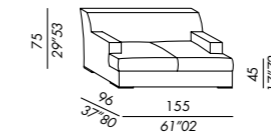

terminale - end unit LARGE 130

terminale - end unit LARGE 180

angolo - corner unit LARGE

chaise longue LARGE

SKETCHES OF CONFIGURATIONS

92, 93

JAMES SLIM divano e poltrona
. sofa and armchair JAMES SLIM
appoggiareni . lumbar cushions
ADRIAN 50R tavolo basso . low table
BIRK specchio . mirror

94, 95

JAMES SLIM poltrona . armchair
JAMES SLIM appoggiareni . lumbar cushion, BOBO 45 tavolo basso . low table

JAMES SLIM relax chaise
PEK UNO tavolo basso . low table, BIRK specchio . mirror

JAMES SLIM 2002

poltrona - armchair SLIM

sofa SLIM 155

sofa SLIM 205

sofa SLIM 235

relax chair SLIM 95

pouf SLIM 75

elemento - unit SLIM 80

terminale - end unit SLIM 95