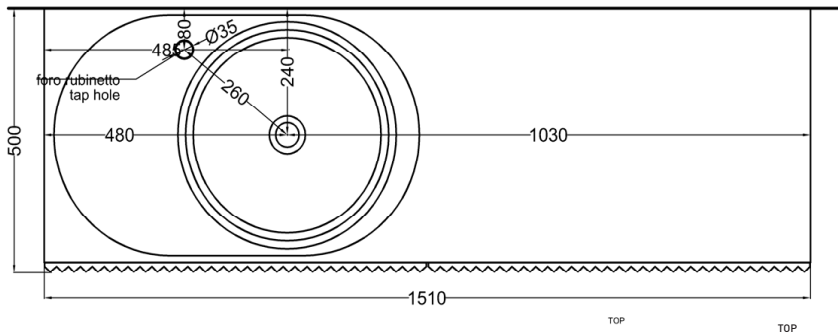

### NOTE/NOTES:

DoP No. 14688.01

Aprile 2023

\* = water outlet with SISP\SIFN\SIFCM\SIFBR  
 \*\* = water inlet (hot\cold)  
 + = fixings

**ATTENZIONE:**  
 Superfici, pesi e misure riportate possono presentare leggere differenze rispetto ai pezzi reali, in considerazione e accordo delle caratteristiche di tolleranza intrinseche del materiale ceramico e del suo processo produttivo. L'azienda si riserva di cambiare schede tecniche e caratteristiche di funzionamento degli articoli in ogni momento e senza necessità di preavviso.