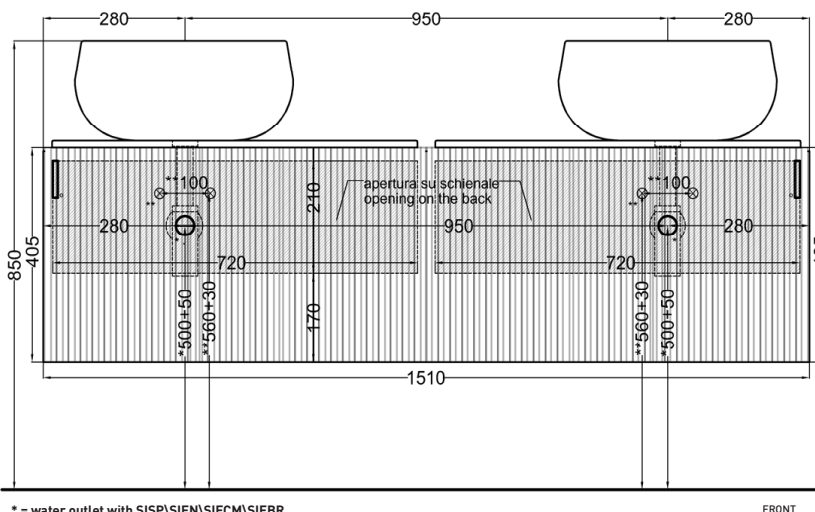

* = water outlet with SISP/SIFN/SIFCM/SIFBR
** = water inlet (hot/cold)
+ = fixings