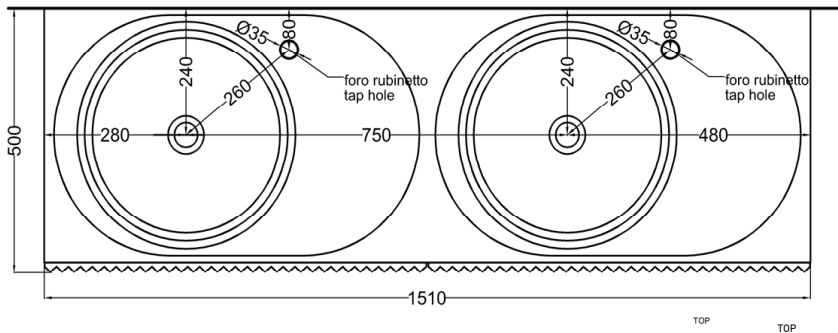

Le Acque di Cielo

- Oltremare
- Smeraldo
- Alga
- Corallo
- Ninfea
- Anemone

**NOTE/NOTES:**

DoP No. 14688.01

Aprile 2023

\* = water outlet with SISP/SIFN/SIFCM/SIFBR  
 \*\* = water inlet (hot/cold)  
 + = fixings