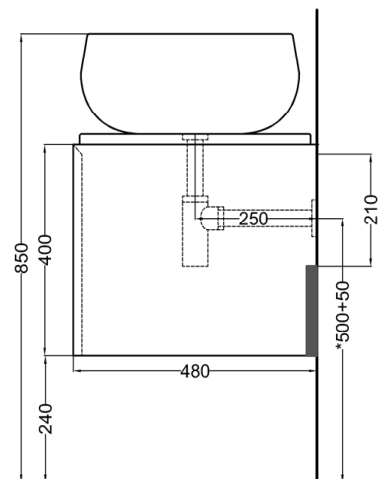

### NOTE/NOTES:

DoP No. 14688.01

Aprile 2023

\* = water outlet with SISP\SIFN\SIFCM\SIFBR  
 \*\* = water inlet (hot/cold)  
 + = fixings

FRONT

**ATTENZIONE:**  
 Superfici, pesi e misure riportate possono presentare leggere differenze rispetto ai pezzi reali, in considerazione e accordo delle caratteristiche di tolleranza intrinseche del materiale ceramico e del suo processo produttivo. L'azienda si riserva di cambiare schede tecniche e caratteristiche di funzionamento degli articoli in ogni momento e senza necessità di preavviso.