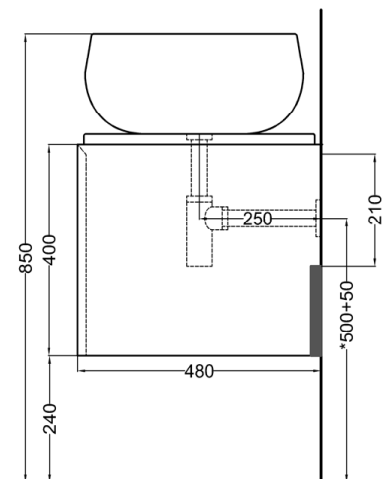

### NOTE/NOTES:

DoP No. 14688.01

Aprile 2023

TOP TOP

FRONT

\* = water outlet with SISP/SIFN/SIFCM/SIFBR  
 \*\* = water inlet (hot/cold)  
 + = fixings

**ATTENZIONE:**  
 Superfici, pesi e misure riportate possono presentare leggere differenze rispetto ai pezzi reali, in considerazione e accordo delle caratteristiche di tolleranza intrinseche del materiale ceramico e del suo processo produttivo. L'azienda si riserva di cambiare schede tecniche e caratteristiche di funzionamento degli articoli in ogni momento e senza necessità di preavviso.