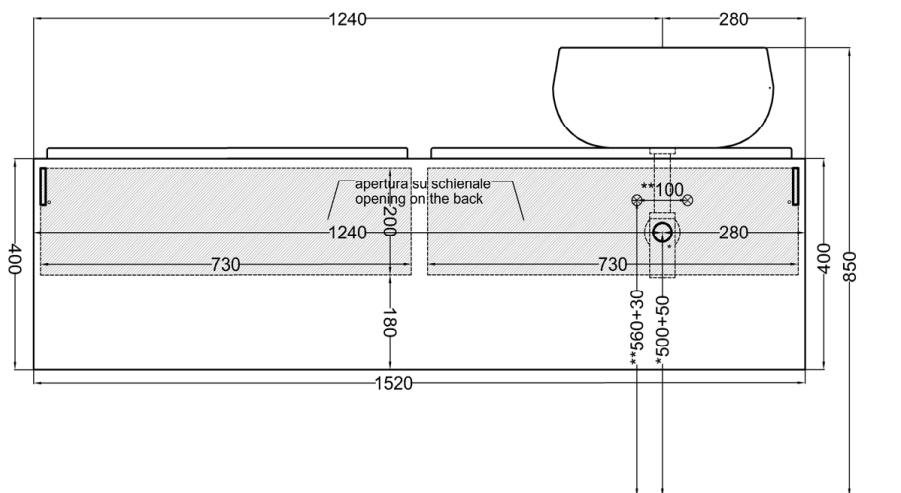

### NOTE/NOTES:

DoP No. 14688.01

Aprile 2023

\* = water outlet with SISP\SIFN\SIFCM\SIFBR  
 \*\* = water inlet (hot/cold)  
 + = fixings

FRONT

**ATTENZIONE:**  
 Superfici, pesi e misure riportate possono presentare leggere differenze rispetto ai pezzi reali, in considerazione e accordo delle caratteristiche di tolleranza intrinseche del materiale ceramico e del suo processo produttivo. L'azienda si riserva di cambiare schede tecniche e caratteristiche di funzionamento degli articoli in ogni momento e senza necessità di preavviso.