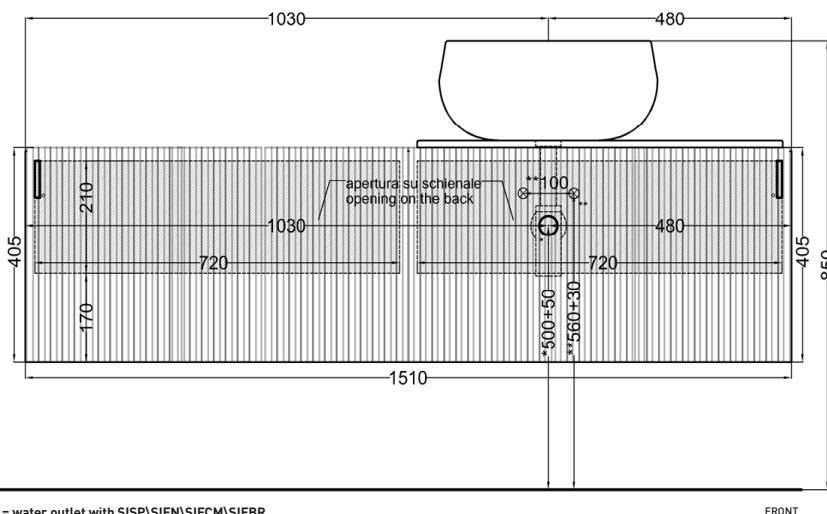

* = water outlet with SISP/SIFN/SIFCM/SIFBR
** = water inlet (hot/cold)
+ = fixings

ATTENZIONE:
Superfici, pesi e misure riportate possono presentare leggere differenze rispetto ai pezzi reali, in considerazione e accordo delle caratteristiche di tolleranza intrinseche del materiale ceramico e del suo processo produttivo. L'azienda si riserva di cambiare schede tecniche e caratteristiche di funzionamento degli articoli in ogni momento e senza necessità di preavviso.

ATTENTION:
Surfaces, weights and dimensions can show some little differences compared to the real item, following typical intrinsic characteristics of ceramics material and production. The company reserves the right to change any technical specifications/ dimension and/or operating characteristics of the products at any time and without giving notice.