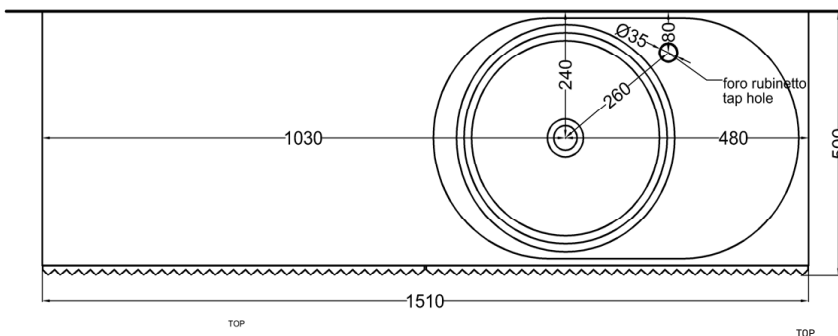

Le Acque di Cielo

- Oltremare
- Smeraldo
- Alga
- Corallo
- Ninfea
- Anemone

**NOTE/NOTES:**

DoP No. 14688.01

Aprile 2023

\* = water outlet with SISP/SIFN/SIFCM/SIFBR  
 \*\* = water inlet (hot/cold)  
 + = fixings