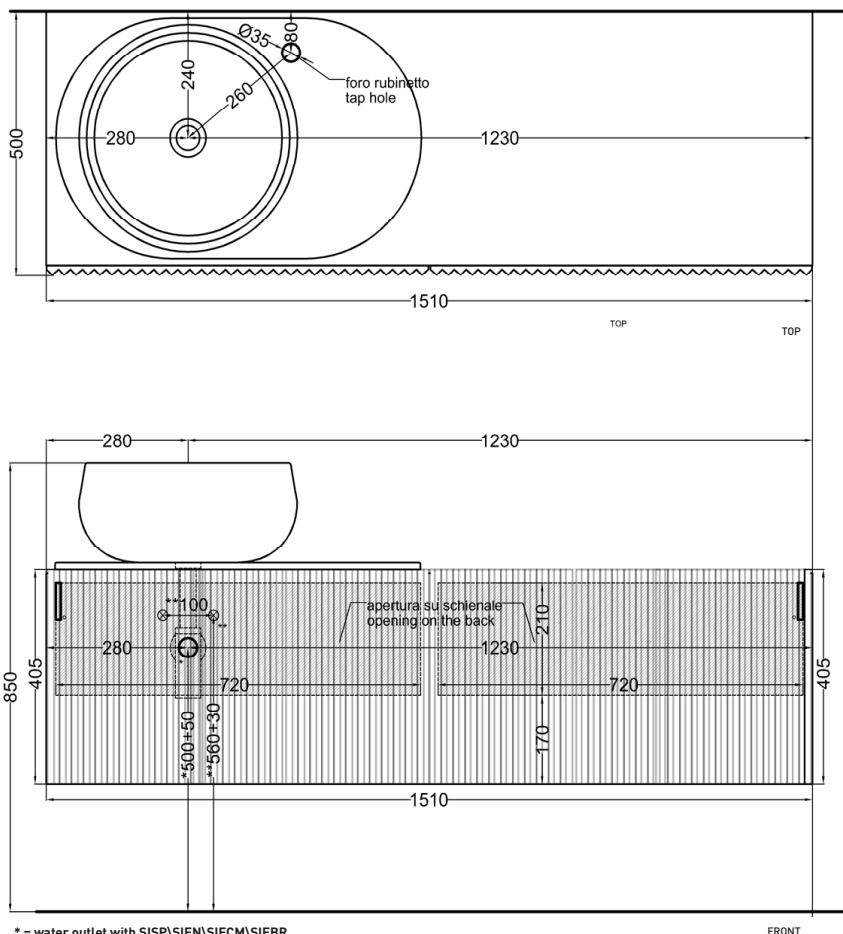

### NOTE/NOTES:

DoP No. 14688.01

Aprile 2023

\* = water outlet with SISP\SIFN\SIFCM\SIFBR  
 \*\* = water inlet (hot\cold)  
 + = fixings

**ATTENZIONE:**  
Superfici, pesi e misure riportate possono presentare leggere differenze rispetto ai pezzi reali, in considerazione e accordo delle caratteristiche di tolleranza intrinseche del materiale ceramico e del suo processo produttivo. L'azienda si riserva di cambiare schede tecniche e caratteristiche di funzionamento degli articoli in ogni momento e senza necessità di preavviso.