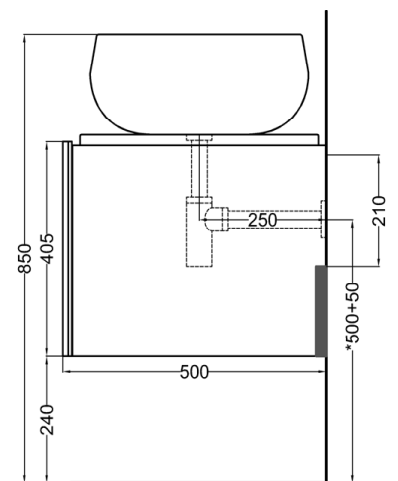

### NOTE/NOTES:

DoP No. 14688.01

Aprile 2023

\* = water outlet with SISP\SIFN\SIFCM\SIFBR  
 \*\* = water inlet (hot\cold)  
 + = fixings

**ATTENZIONE:**  
 Superfici, pesi e misure riportate possono presentare leggere differenze rispetto ai pezzi reali, in considerazione e accordo delle caratteristiche di tolleranza intrinseche del materiale ceramico e del suo processo produttivo. L'azienda si riserva di cambiare schede tecniche e caratteristiche di funzionamento degli articoli in ogni momento e senza necessità di preavviso.