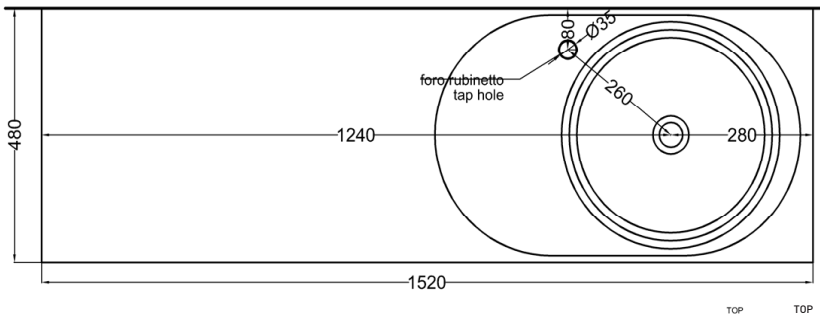

### NOTE/NOTES:

DoP No. 14688.01

Aprile 2023

\* = water outlet with SISP\SIFN\SIFCM\SIFBR  
 \*\* = water inlet (hot/cold)  
 + = fixings

FRONT

**ATTENZIONE:**  
 Superfici, pesi e misure riportate possono presentare leggere differenze rispetto ai pezzi reali, in considerazione e accordo delle caratteristiche di tolleranza intrinseche del materiale ceramico e del suo processo produttivo. L'azienda si riserva di cambiare schede tecniche e caratteristiche di funzionamento degli articoli in ogni momento e senza necessità di preavviso.