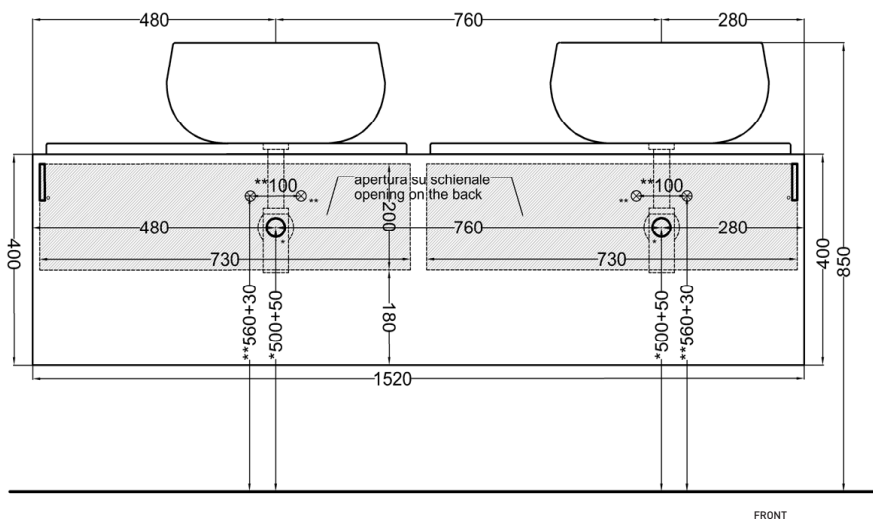

* = water outlet with SISP/SIFN/SIFCM/SIFBR
** = water inlet (hot/cold)
+ = fixings

ATTENZIONE:
Superfici, pesi e misure riportate possono presentare leggere differenze rispetto ai pezzi reali, in considerazione e accordo delle caratteristiche di tolleranza intrinseche del materiale ceramico e del suo processo produttivo. L'azienda si riserva di cambiare schede tecniche e caratteristiche di funzionamento degli articoli in ogni momento e senza necessità di preavviso.

ATTENTION:
Surfaces, weights and dimensions can show some little differences compared to the real item, following typical intrinsic characteristics of ceramics material and production. The company reserves the right to change any technical specifications/ dimension and/or operating characteristics of the products at any time and without giving notice.