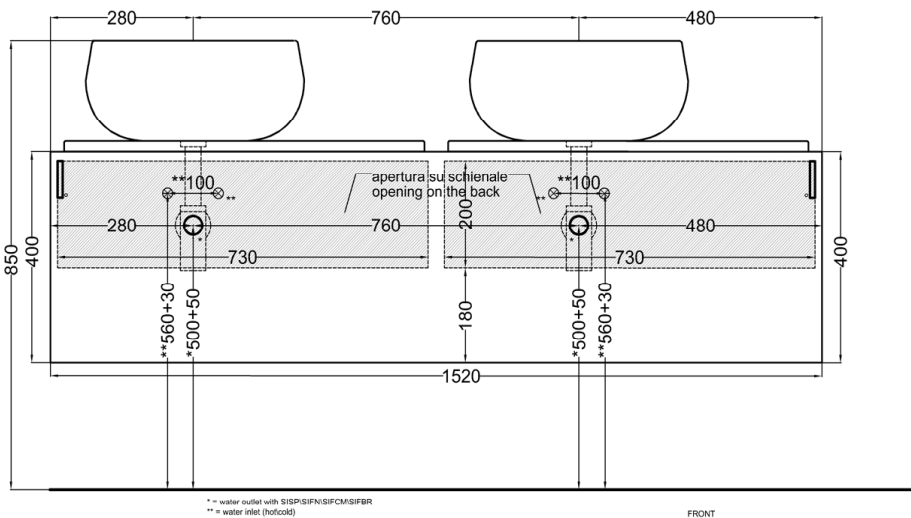

Le Acque di Cielo

- Oltremare
- Smeraldo
- Alga
- Corallo
- Ninfea
- Anemone

**NOTE/NOTES:**

DoP No. 14688.01

Aprile 2023

\* = water outlet with SISP/SIFN/SIFCM/SIFBR  
 \*\* = water inlet (hot/cold)  
 + = fixings