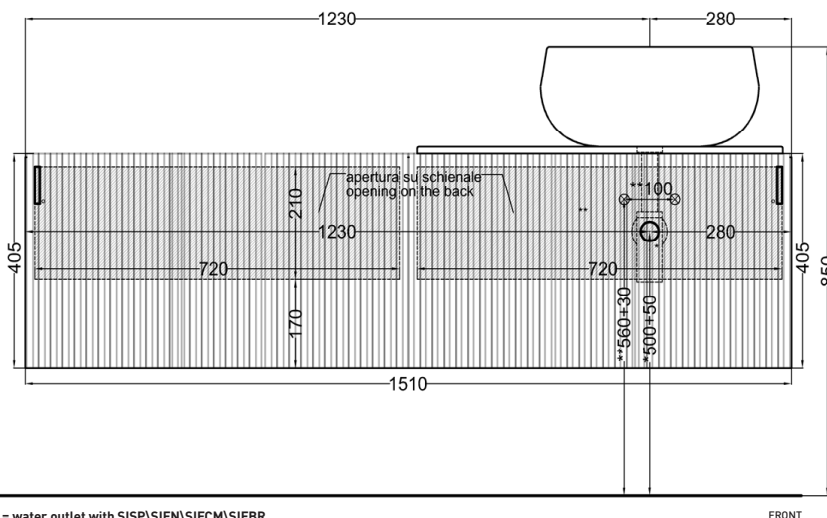

* = water outlet with SISP/SIFN/SIFCM/SIFBR
** = water inlet (hot/cold)
+ = fixings

ATTENZIONE:
Superfici, pesi e misure riportate possono presentare leggere differenze rispetto ai pezzi reali, in considerazione e accordo delle caratteristiche di tolleranza intrinseche del materiale ceramico e del suo processo produttivo. L'azienda si riserva di cambiare schede tecniche e caratteristiche di funzionamento degli articoli in ogni momento e senza necessità di preavviso.

ATTENTION:
Surfaces, weights and dimensions can show some little differences compared to the real item, following typical intrinsic characteristics of ceramics material and production. The company reserves the right to change any technical specifications/ dimension and/or operating characteristics of the products at any time and without giving notice.