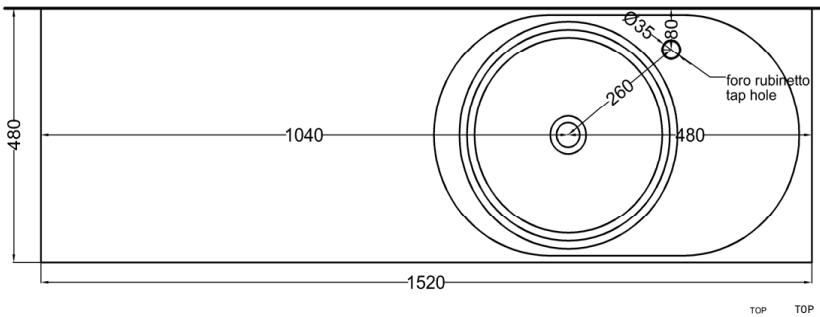

### NOTE/NOTES:

DoP No. 14688.01

Aprile 2023

TOP TOP

FRONT

\* = water outlet with SISP\SIFN\SIFCM\SIFBR  
 \*\* = water inlet (hot\cold)  
 += fixings

**ATTENZIONE:**  
 Superfici, pesi e misure riportate possono presentare leggere differenze rispetto ai pezzi reali, in considerazione e accordo delle caratteristiche di tolleranza intrinseche del materiale ceramico e del suo processo produttivo. L'azienda si riserva di cambiare schede tecniche e caratteristiche di funzionamento degli articoli in ogni momento e senza necessità di preavviso.