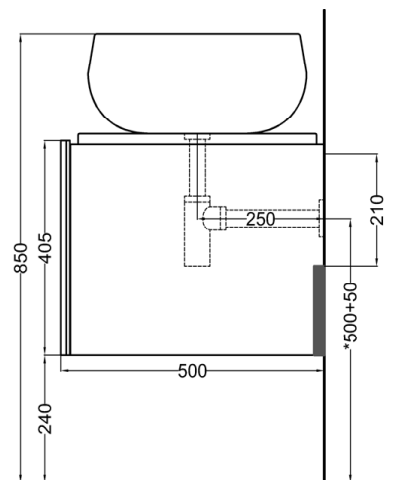

* = water outlet with SISP/SIFN/SIFCM/SIFBR
** = water inlet (hot/cold)
+ = fixings

ATTENZIONE:
Superfici, pesi e misure riportate possono presentare leggere differenze rispetto ai pezzi reali, in considerazione e accordo delle caratteristiche di tolleranza intrinseche del materiale ceramico e del suo processo produttivo. L'azienda si riserva di cambiare schede tecniche e caratteristiche di funzionamento degli articoli in ogni momento e senza necessità di preavviso.

ATTENTION:
Surfaces, weights and dimensions can show some little differences compared to the real item, following typical intrinsic characteristics of ceramics material and production. The company reserves the right to change any technical specifications/ dimension and/or operating characteristics of the products at any time and without giving notice.