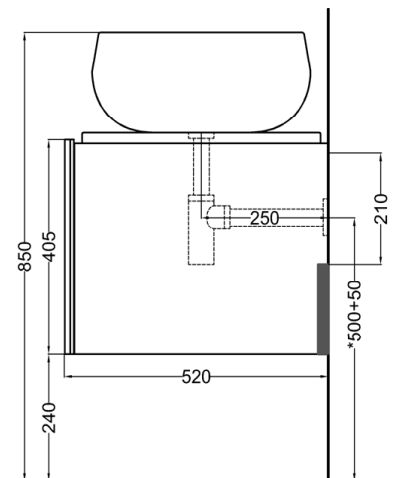

ATTENZIONE:
Superfici, pesi e misure riportate possono presentare leggere differenze rispetto ai pezzi reali, in considerazione e accordo delle caratteristiche di tolleranza intrinseche del materiale ceramico e del suo processo produttivo. L'azienda si riserva di cambiare schede tecniche e caratteristiche di funzionamento degli articoli in ogni momento e senza necessità di preavviso.

ATTENTION:
Surfaces, weights and dimensions can show some little differences compared to the real item, following typical intrinsic characteristics of ceramics material and production. The company reserves the right to change any technical specifications/ dimension and/or operating characteristics of the products at any time and without giving notice.