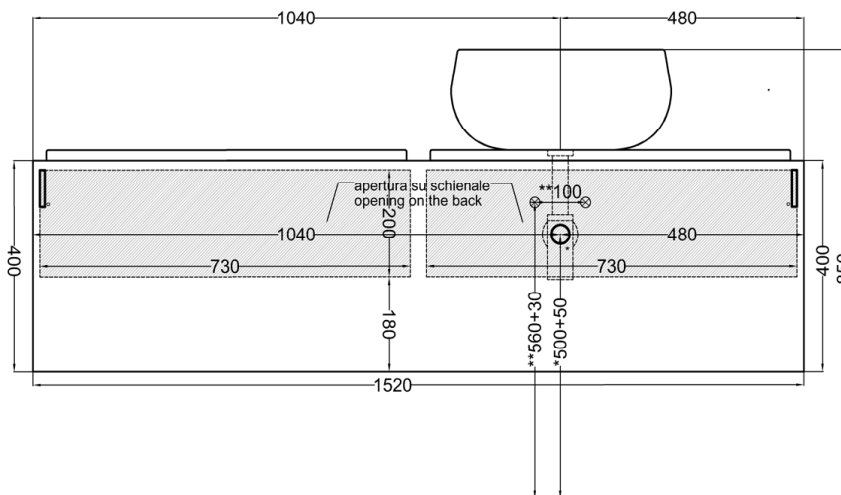

### NOTE/NOTES:

DoP No. 14688.01

Aprile 2023

TOP TOP

FRONT

\* = water outlet with SISP\SIFN\SIFCM\SIFBR  
 \*\* = water inlet (hot\cold)  
 += fixings

**ATTENZIONE:**  
 Superfici, pesi e misure riportate possono presentare leggere differenze rispetto ai pezzi reali, in considerazione e accordo delle caratteristiche di tolleranza intrinseche del materiale ceramico e del suo processo produttivo. L'azienda si riserva di cambiare schede tecniche e caratteristiche di funzionamento degli articoli in ogni momento e senza necessità di preavviso.