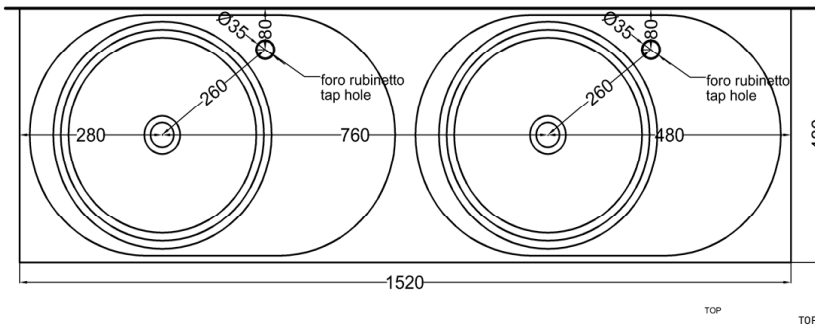

Le Acque di Cielo

- Oltremare
- Smeraldo
- Alga
- Corallo
- Ninfea
- Anemone

**NOTE/NOTES:**

DoP No. 14688.01

Aprile 2023

\* = water outlet with SISP/SIFN/SIFCM/SIFBR  
 \*\* = water inlet (hot/cold)  
 + = fixings