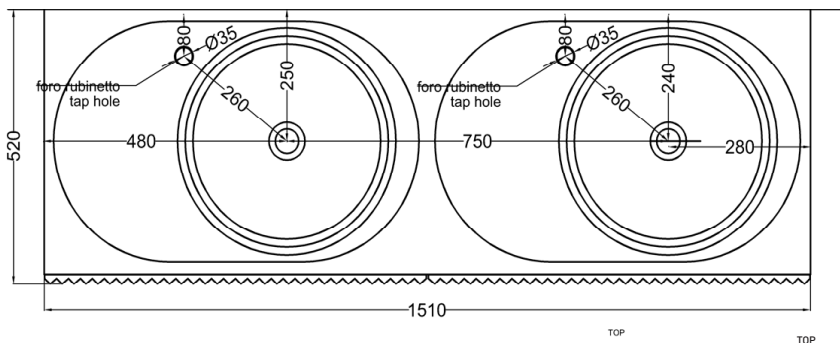

Le Acque di Cielo

- Oltremare
- Smeraldo
- Alga
- Corallo
- Ninfea
- Anemone

**NOTE/NOTES:**

DoP No. 14688.01

Aprile 2023

\* = water outlet with SISP/SIFN/SIFCM/SIFBR  
 \*\* = water inlet (hot/cold)  
 + = fixings