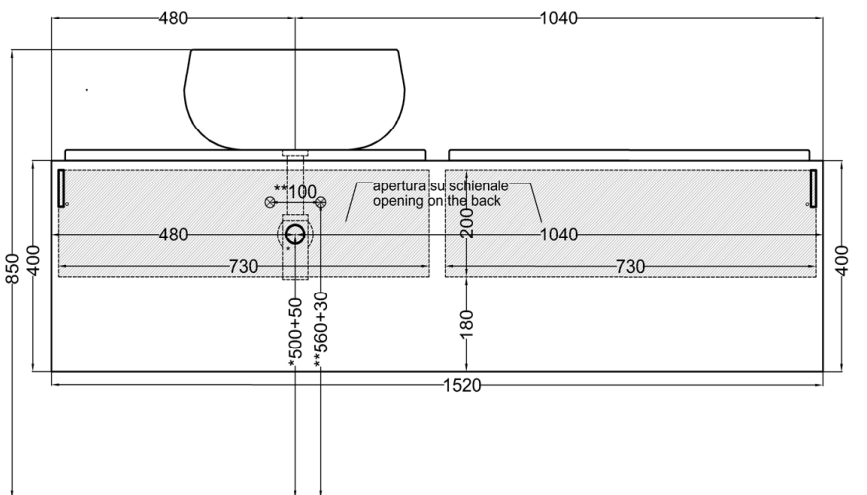

### NOTE/NOTES:

DoP No. 14688.01

Aprile 2023

TOP TOP

FRONT

\* = water outlet with SISP/SIFN/SIFCM/SIFBR  
 \*\* = water inlet (hot/cold)  
 + = fixings

**ATTENZIONE:**  
 Superfici, pesi e misure riportate possono presentare leggere differenze rispetto ai pezzi reali, in considerazione e accordo delle caratteristiche di tolleranza intrinseche del materiale ceramico e del suo processo produttivo. L'azienda si riserva di cambiare schede tecniche e caratteristiche di funzionamento degli articoli in ogni momento e senza necessità di preavviso.