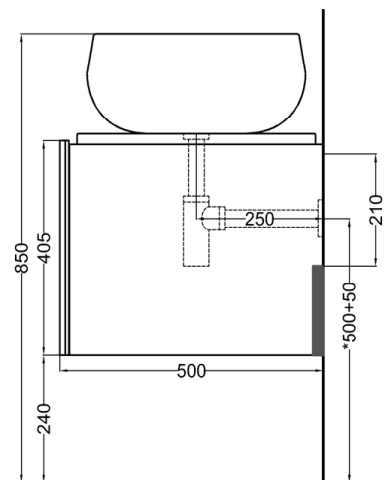

### NOTE/NOTES:

DoP No. 14688.01

Aprile 2023

\* = water outlet with SISP\SIFN\SIFCM\SIFBR  
 \*\* = water inlet (hot\cold)  
 + = fixings

**ATTENZIONE:**  
Superfici, pesi e misure riportate possono presentare leggere differenze rispetto ai pezzi reali, in considerazione e accordo delle caratteristiche di tolleranza intrinseche del materiale ceramico e del suo processo produttivo. L'azienda si riserva di cambiare schede tecniche e caratteristiche di funzionamento degli articoli in ogni momento e senza necessità di preavviso.