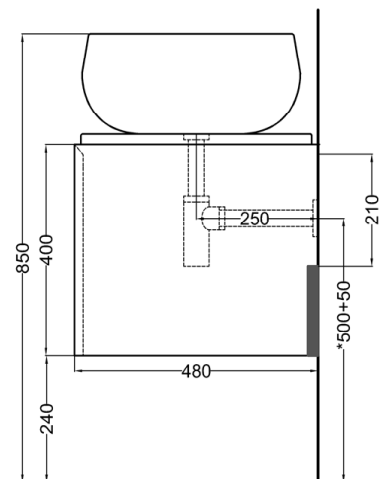

### NOTE/NOTES:

DoP No. 14688.01

Aprile 2023

TOP TOP

FRONT

\* = water outlet with SISP\SIFN\SIFCM\SIFBR  
 \*\* = water inlet (hot\cold)  
 += fixings

**ATTENZIONE:**  
 Superfici, pesi e misure riportate possono presentare leggere differenze rispetto ai pezzi reali, in considerazione e accordo delle caratteristiche di tolleranza intrinseche del materiale ceramico e del suo processo produttivo. L'azienda si riserva di cambiare schede tecniche e caratteristiche di funzionamento degli articoli in ogni momento e senza necessità di preavviso.