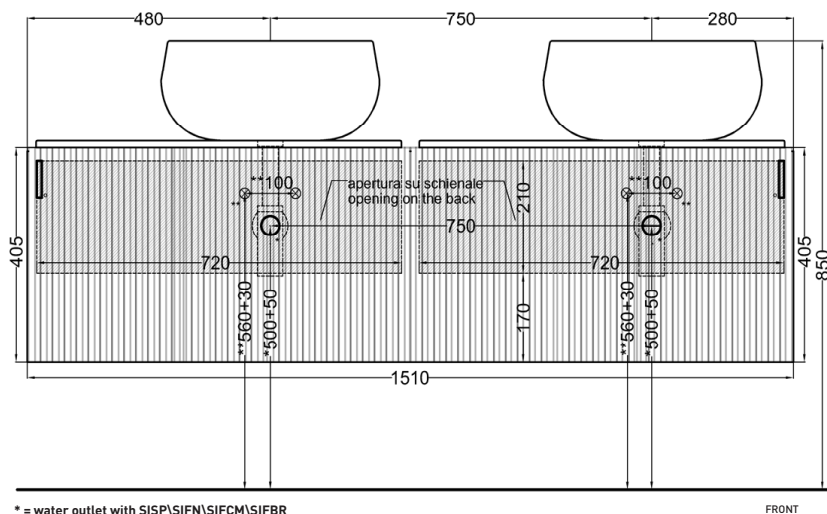

* = water outlet with SISP/SIFN/SIFCM/SIFBR
** = water inlet (hot/cold)
+ = fixings