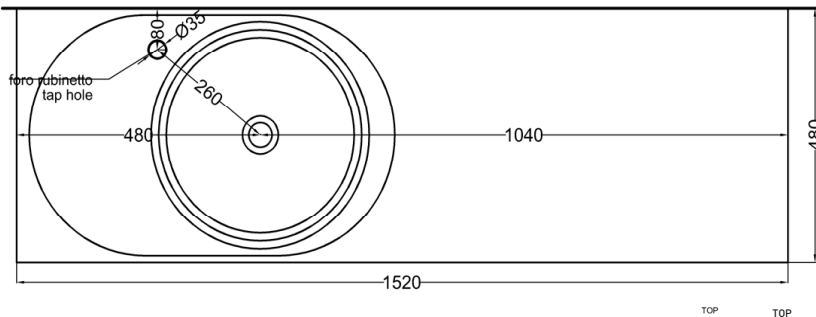

### NOTE/NOTES:

DoP No. 14688.01

Aprile 2023

TOP TOP

FRONT

\* = water outlet with SISP/SIFN/SIFCM/SIFBR  
 \*\* = water inlet (hot/cold)  
 + = fixings

**ATTENZIONE:**  
 Superfici, pesi e misure riportate possono presentare leggere differenze rispetto ai pezzi reali, in considerazione e accordo delle caratteristiche di tolleranza intrinseche del materiale ceramico e del suo processo produttivo. L'azienda si riserva di cambiare schede tecniche e caratteristiche di funzionamento degli articoli in ogni momento e senza necessità di preavviso.