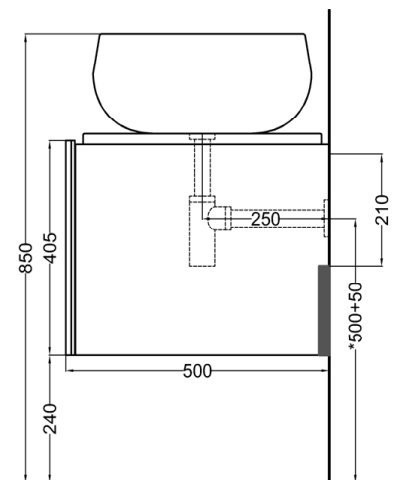

ATTENZIONE:
Superfici, pesi e misure riportate possono presentare leggere differenze rispetto ai pezzi reali, in considerazione e accordo delle caratteristiche di tolleranza intrinseche del materiale ceramico e del suo processo produttivo. L'azienda si riserva di cambiare schede tecniche e caratteristiche di funzionamento degli articoli in ogni momento e senza necessità di preavviso.

ATTENTION:
Surfaces, weights and dimensions can show some little differences compared to the real item, following typical intrinsic characteristics of ceramics material and production. The company reserves the right to change any technical specifications/ dimension and/or operating characteristics of the products at any time and without giving notice.