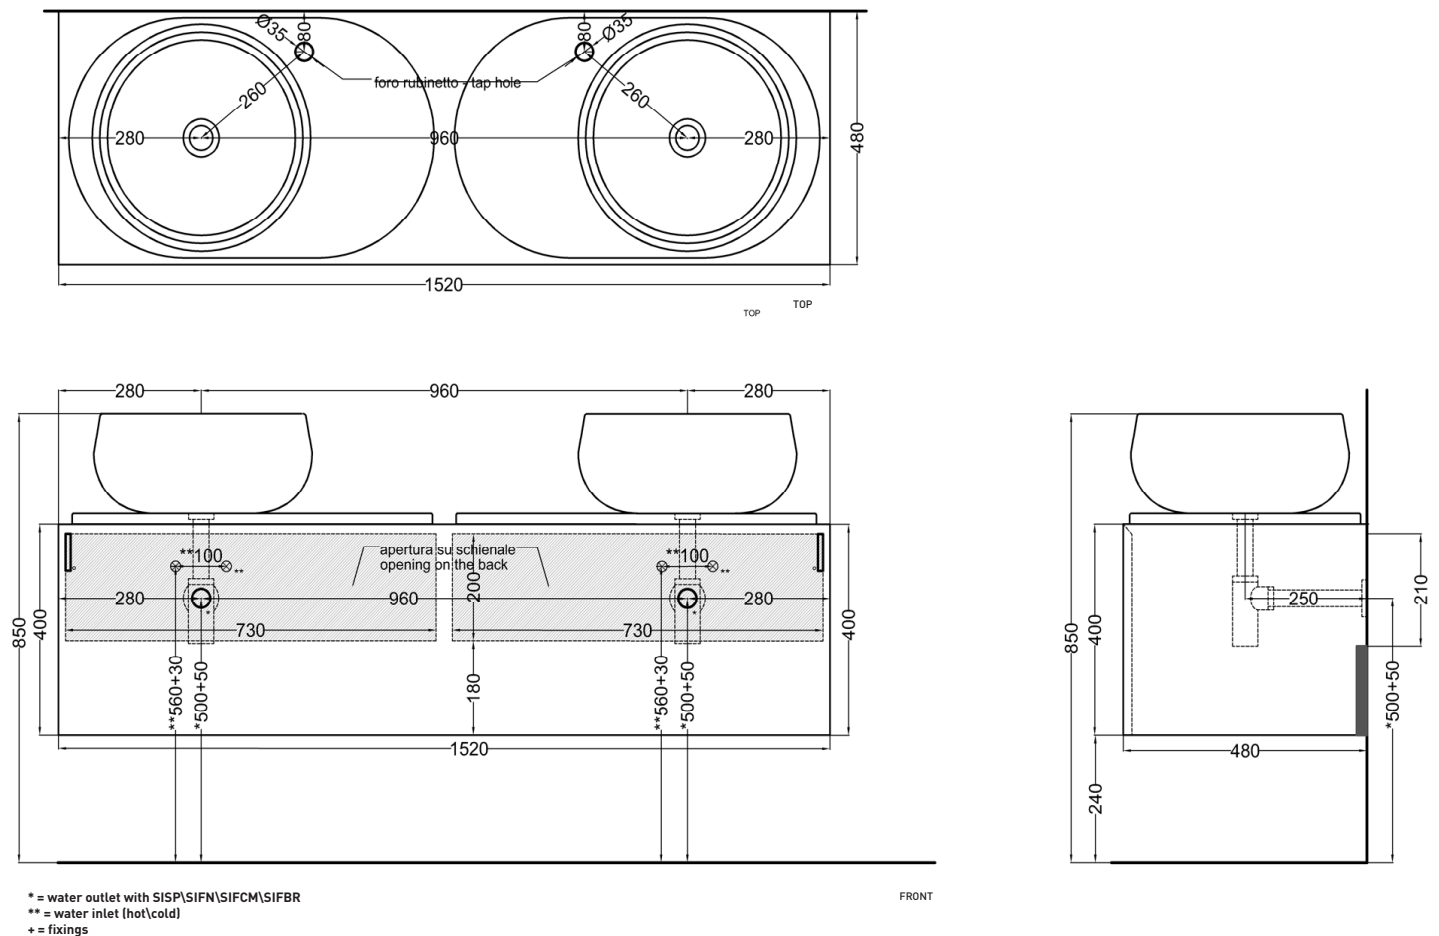

Le Acque di Cielo

- Oltremare
- Smeraldo
- Alga
- Corallo
- Ninfea
- Anemone

NOTE/NOTES:

DoP No. 14688.01

Aprile 2023

**ATTENZIONE:**  
 Superfici, pesi e misure riportate possono presentare leggere differenze rispetto ai pezzi reali, in considerazione e accordo delle caratteristiche di tolleranza intrinseche del materiale ceramico e del suo processo produttivo. L'azienda si riserva di cambiare schede tecniche e caratteristiche di funzionamento degli articoli in ogni momento e senza necessità di preavviso.