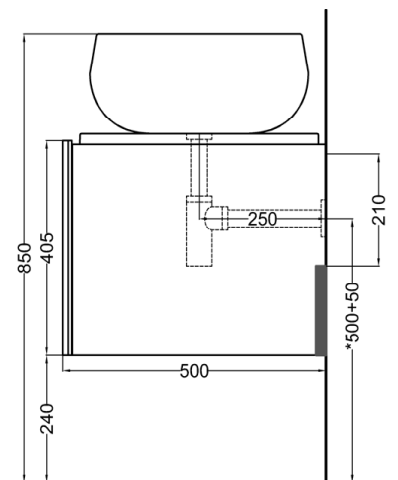

* = water outlet with SISP/SIFN/SIFCM/SIFBR
** = water inlet (hot/cold)
+ = fixings

ATTENZIONE:
Superfici, pesi e misure riportate possono presentare leggere differenze rispetto ai pezzi reali, in considerazione e accordo delle caratteristiche di tolleranza intrinseche del materiale ceramico e del suo processo produttivo. L'azienda si riserva di cambiare schede tecniche e caratteristiche di funzionamento degli articoli in ogni momento e senza necessità di preavviso.

ATTENTION:
Surfaces, weights and dimensions can show some little differences compared to the real item, following typical intrinsic characteristics of ceramics material and production. The company reserves the right to change any technical specifications/ dimension and/or operating characteristics of the products at any time and without giving notice.