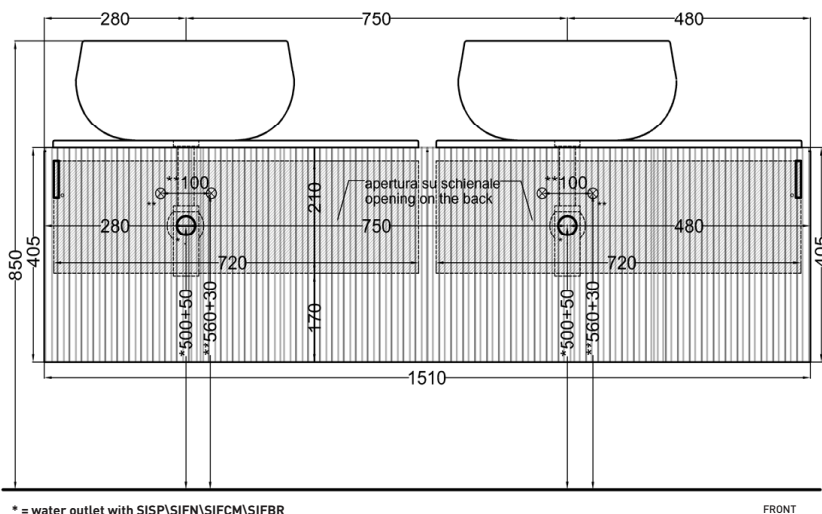

* = water outlet with SISP/SIFN/SIFCM/SIFBR
** = water inlet (hot/cold)
+ = fixings

ATTENZIONE:
Superfici, pesi e misure riportate possono presentare leggere differenze rispetto ai pezzi reali, in considerazione e accordo delle caratteristiche di tolleranza intrinseche del materiale ceramico e del suo processo produttivo. L'azienda si riserva di cambiare schede tecniche e caratteristiche di funzionamento degli articoli in ogni momento e senza necessità di preavviso.

ATTENTION:
Surfaces, weights and dimensions can show some little differences compared to the real item, following typical intrinsic characteristics of ceramics material and production. The company reserves the right to change any technical specifications/ dimension and/or operating characteristics of the products at any time and without giving notice.