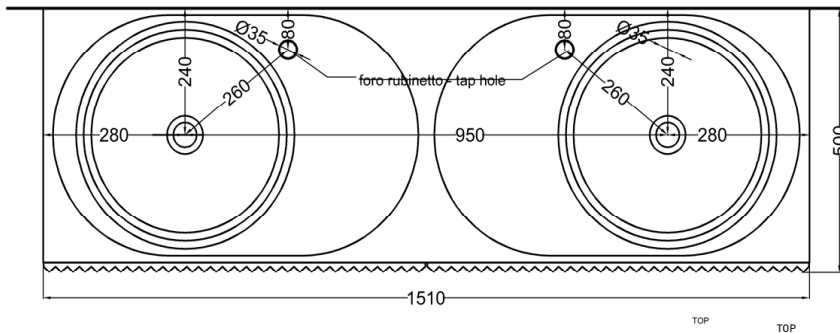

Le Acque di Cielo

- Oltremare
- Smeraldo
- Alga
- Corallo
- Ninfea
- Anemone

**NOTE/NOTES:**

DoP No. 14688.01

Aprile 2023

\* = water outlet with SISP/SIFN/SIFCM/SIFBR  
 \*\* = water inlet (hot/cold)  
 + = fixings