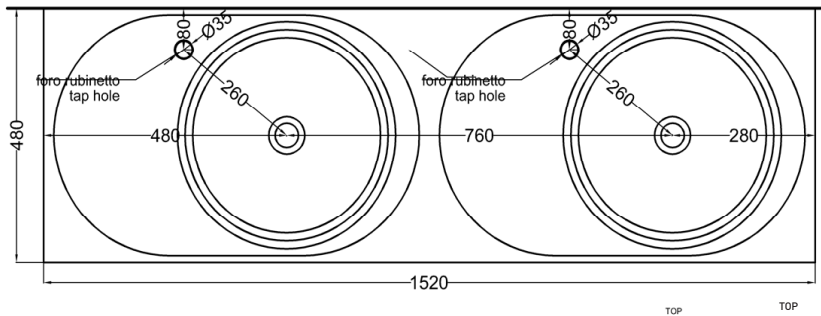

Le Acque di Cielo

- Oltremare
- Smeraldo
- Alga
- Corallo
- Ninfea
- Anemone

NOTE/NOTES:

DoP No. 14688.01

Aprile 2023

\* = water outlet with SISP/SIFN/SIFCM/SIFBR  
 \*\* = water inlet (hot/cold)  
 + = fixings