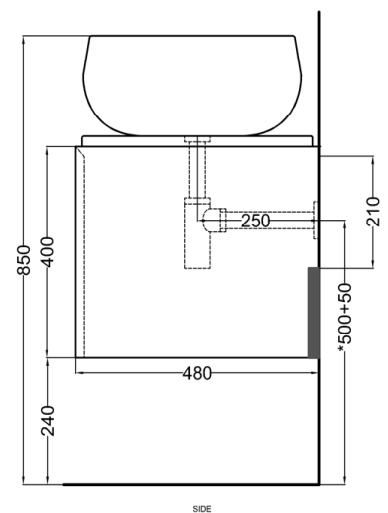

* = water outlet with SISP/SIFN/SIFCM/SIFBR
** = water inlet (hot/cold)
+ = fixings

ATTENZIONE:
Superfici, pesi e misure riportate possono presentare leggere differenze rispetto ai pezzi reali, in considerazione e accordo delle caratteristiche di tolleranza intrinseche del materiale ceramico e del suo processo produttivo. L'azienda si riserva di cambiare schede tecniche e caratteristiche di funzionamento degli articoli in ogni momento e senza necessità di preavviso.

ATTENTION:
Surfaces, weights and dimensions can show some little differences compared to the real item, following typical intrinsic characteristics of ceramics material and production. The company reserves the right to change any technical specifications/ dimension and/or operating characteristics of the products at any time and without giving notice.