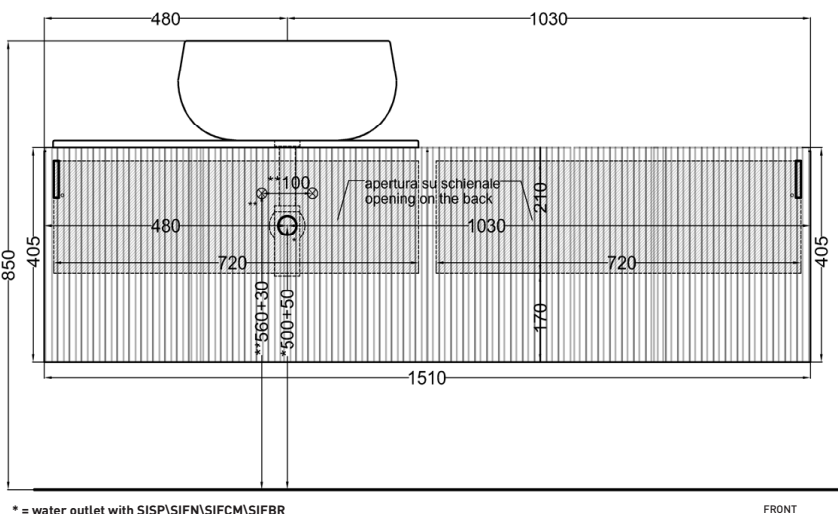

### NOTE/NOTES:

DoP No. 14688.01

Aprile 2023

\* = water outlet with SISP\SIFN\SIFCM\SIFBR  
 \*\* = water inlet (hot\cold)  
 + = fixings

**ATTENZIONE:**  
 Superfici, pesi e misure riportate possono presentare leggere differenze rispetto ai pezzi reali, in considerazione e accordo delle caratteristiche di tolleranza intrinseche del materiale ceramico e del suo processo produttivo. L'azienda si riserva di cambiare schede tecniche e caratteristiche di funzionamento degli articoli in ogni momento e senza necessità di preavviso.