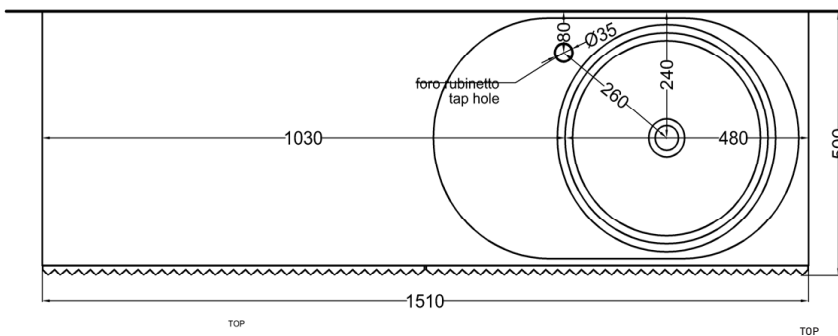

Le Acque di Cielo

- Oltremare
- Smeraldo
- Alga
- Corallo
- Ninfea
- Anemone

**NOTE/NOTES:**

DoP No. 14688.01

Aprile 2023

\* = water outlet with SISP/SIFN/SIFCM/SIFBR  
 \*\* = water inlet (hot/cold)  
 + = fixings