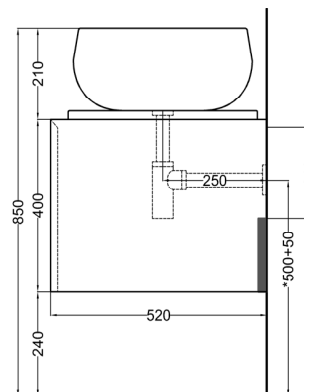

NOTE/NOTES:

DoP No. 14688.01

Aprile 2023

* = water outlet with SISP/SIFN/SIFCM/SIFBR
 ** = water inlet (hot/cold)
 + = fixings

FRONT

ATTENZIONE:
 Superfici, pesi e misure riportate possono presentare leggere differenze rispetto ai pezzi reali, in considerazione e accordo delle caratteristiche di tolleranza intrinseche del materiale ceramico e del suo processo produttivo. L'azienda si riserva di cambiare schede tecniche e caratteristiche di funzionamento degli articoli in ogni momento e senza necessità di preavviso.