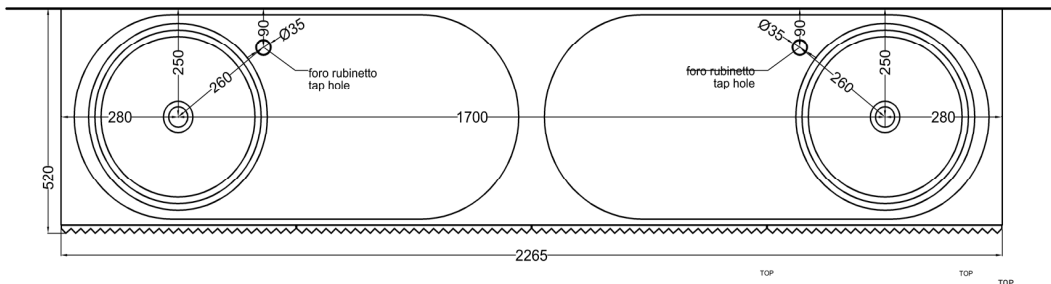

Le Acque di Cielo

- Oltremare
- Smeraldo
- Alga
- Corallo
- Ninfea
- Anemone

NOTE / NOTES:

DoP No. 14688.01

Aprile 2023

* = water outlet with SISP/SIFN/SIFCM/SIFBR
 ** = water inlet (hot/cold)
 += fixings

FRONT