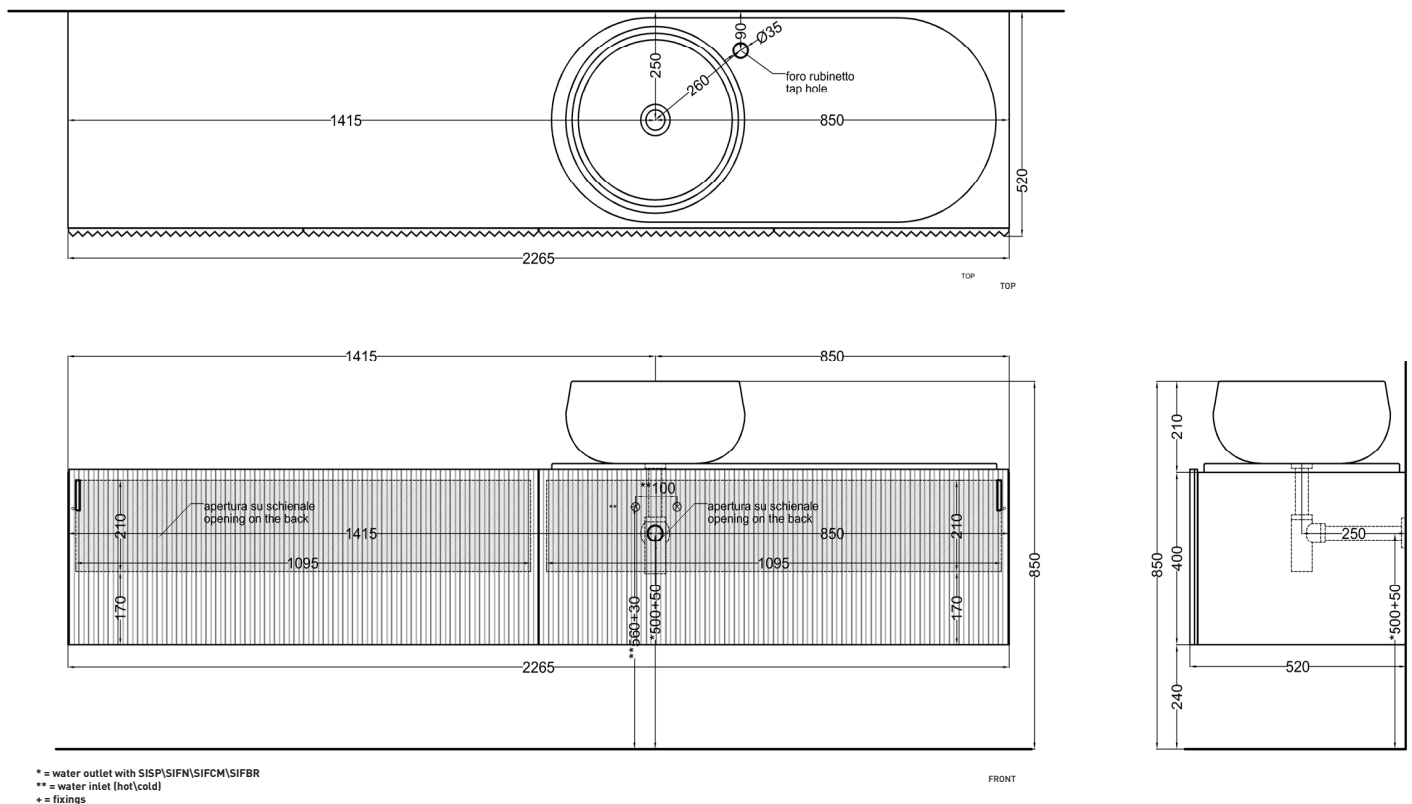

ATTENZIONE: Superfici, pesi e misure riportate possono presentare leggere differenze rispetto ai pezzi reali, in considerazione e accordo delle caratteristiche di tolleranza intrinseche del materiale ceramico e del suo processo produttivo. L'azienda si riserva di cambiare schede tecniche e caratteristiche di funzionamento degli articoli in ogni momento e senza necessità di preavviso.

ATTENTION: Surfaces, weights and dimensions can show some little differences compared to the real item, following typical intrinsic characteristics of ceramics material and production. The company reserves the right to change any technical specifications/ dimension and/or operating characteristics of the products at any time and without giving notice.