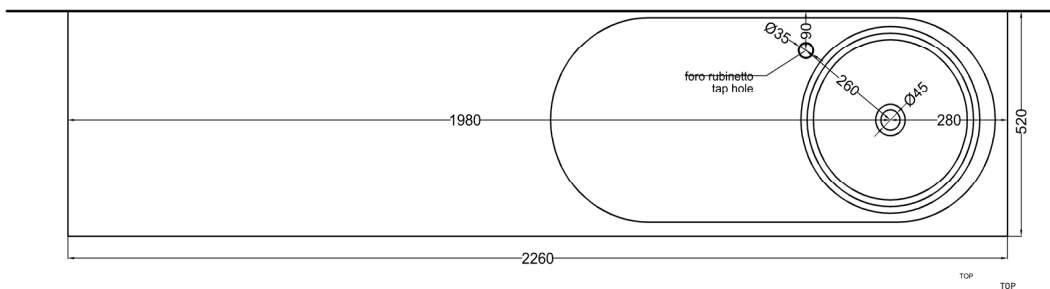

NOTE/NOTES:

DoP No. 14688.01

Aprile 2023

* = water outlet with SISP/SIFN/SIFCM/SIFBR
 ** = water inlet (hot/cold)
 + = fixings

FRONT

ATTENZIONE:
 Superfici, pesi e misure riportate possono presentare leggere differenze rispetto ai pezzi reali, in considerazione e accordo delle caratteristiche di tolleranza intrinseche del materiale ceramico e del suo processo produttivo. L'azienda si riserva di cambiare schede tecniche e caratteristiche di funzionamento degli articoli in ogni momento e senza necessità di preavviso.