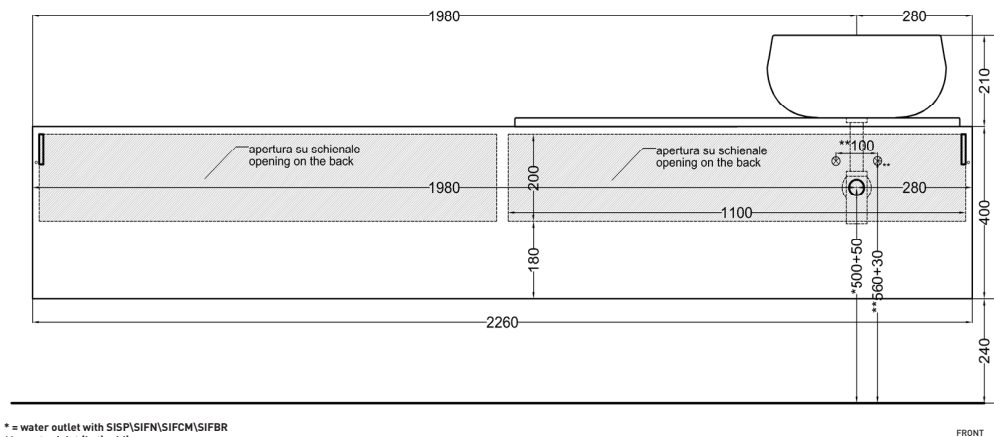

NOTE/NOTES:

DoP No. 14688.01

Aprile 2023

* = water outlet with SISP/SIFN/SIFCM/SIFBR
 ** = water inlet (hot/cold)
 + = fixings

FRONT

ATTENZIONE:
 Superfici, pesi e misure riportate possono presentare leggere differenze rispetto ai pezzi reali, in considerazione e accordo delle caratteristiche di tolleranza intrinseche del materiale ceramico e del suo processo produttivo. L'azienda si riserva di cambiare schede tecniche e caratteristiche di funzionamento degli articoli in ogni momento e senza necessità di preavviso.