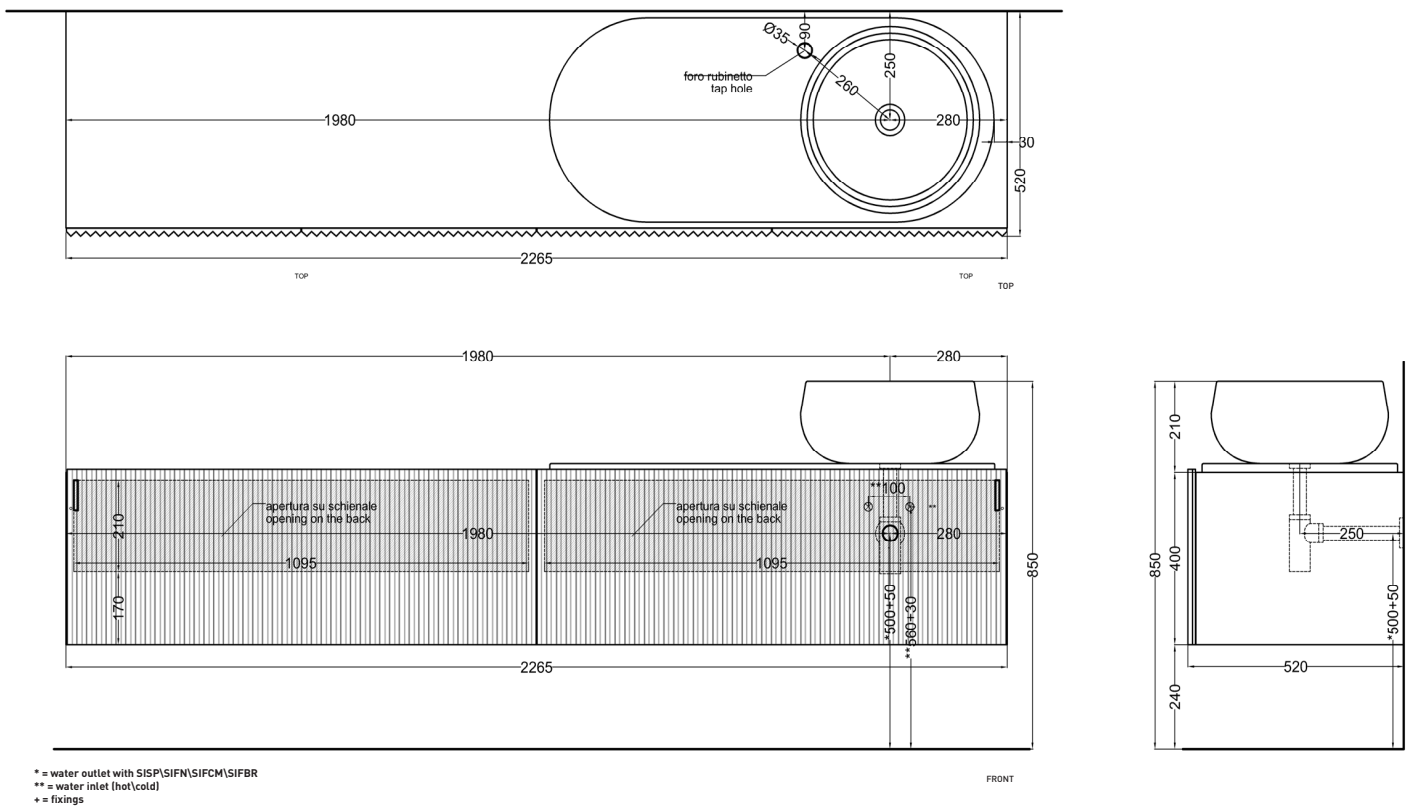

ATTENZIONE:
Superfici, pesi e misure riportate possono presentare leggere differenze rispetto ai pezzi reali, in considerazione e accordo delle caratteristiche di tolleranza intrinseche del materiale ceramico e del suo processo produttivo. L'azienda si riserva di cambiare schede tecniche e caratteristiche di funzionamento degli articoli in ogni momento e senza necessità di preavviso.

ATTENTION:
Surfaces, weights and dimensions can show some little differences compared to the real item, following typical intrinsic characteristics of ceramics material and production. The company reserves the right to change any technical specifications/ dimension and/or operating characteristics of the products at any time and without giving notice.