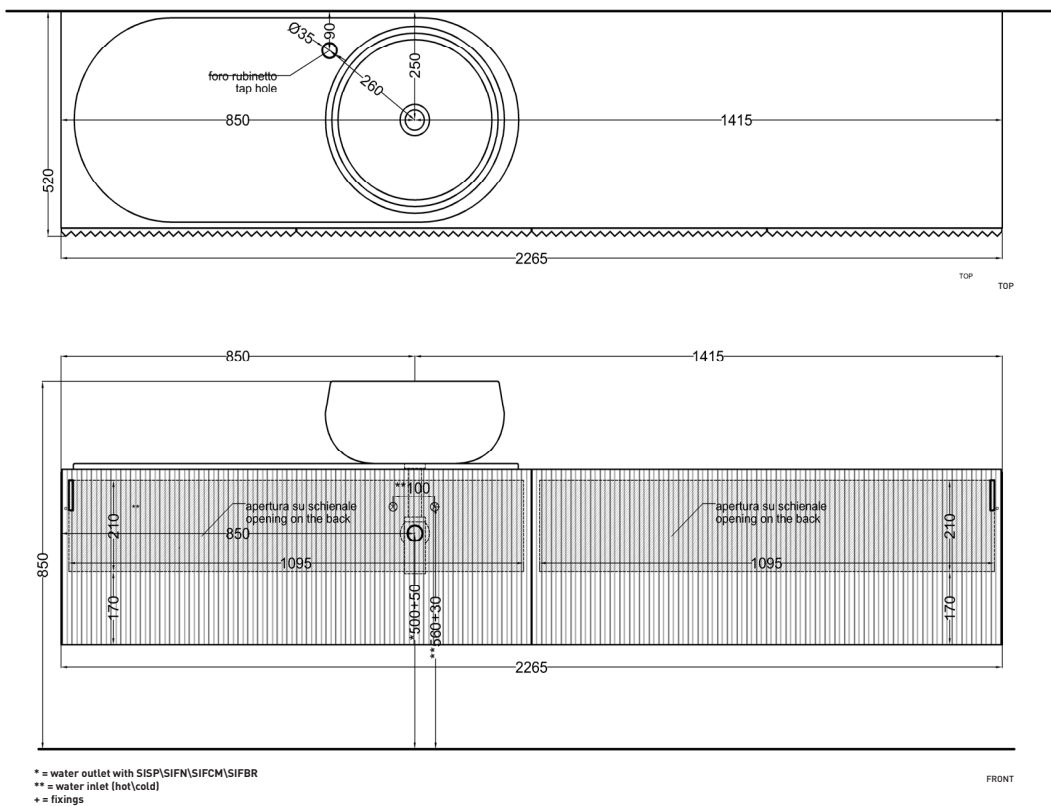

ATTENZIONE:
Superfici, pesi e misure riportate possono presentare leggere differenze rispetto ai pezzi reali, in considerazione e accordo delle caratteristiche di tolleranza intrinseche del materiale ceramico e del suo processo produttivo. L'azienda si riserva di cambiare schede tecniche e caratteristiche di funzionamento degli articoli in ogni momento e senza necessità di preavviso.

ATTENTION:
Surfaces, weights and dimensions can show some little differences compared to the real item, following typical intrinsic characteristics of ceramics material and production. The company reserves the right to change any technical specifications/ dimension and/or operating characteristics of the products at any time and without giving notice.