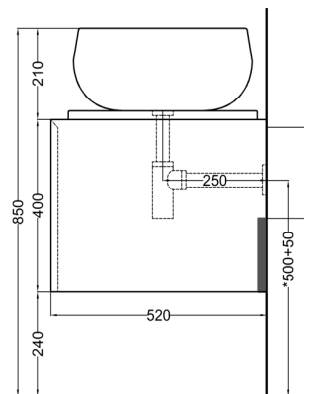

NOTE/NOTES:

DoP No. 14688.01

Aprile 2023

* = water outlet with SISP/SIFN/SIFCM/SIFBR
 ** = water inlet (hot/cold)
 += fixings

FRONT

ATTENZIONE:
Superfici, pesi e misure riportate possono presentare leggere differenze rispetto ai pezzi reali, in considerazione e accordo delle caratteristiche di tolleranza intrinseche del materiale ceramico e del suo processo produttivo. L'azienda si riserva di cambiare schede tecniche e caratteristiche di funzionamento degli articoli in ogni momento e senza necessità di preavviso.