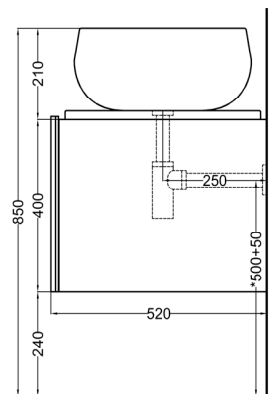

* = water outlet with SISP/SIFN/SIFCM/SIFBR
** = water inlet (hot/cold)
+= fixings

FRONT

ATTENZIONE:
Superfici, pesi e misure riportate possono presentare leggere differenze rispetto ai pezzi reali, in considerazione e accordo delle caratteristiche di tolleranza intrinseche del materiale ceramico e del suo processo produttivo. L'azienda si riserva di cambiare schede tecniche e caratteristiche di funzionamento degli articoli in ogni momento e senza necessità di preavviso.

ATTENTION:
Surfaces, weights and dimensions can show some little differences compared to the real item, following typical intrinsic characteristics of ceramics material and production. The company reserves the right to change any technical specifications/ dimension and/or operating characteristics of the products at any time and without giving notice.