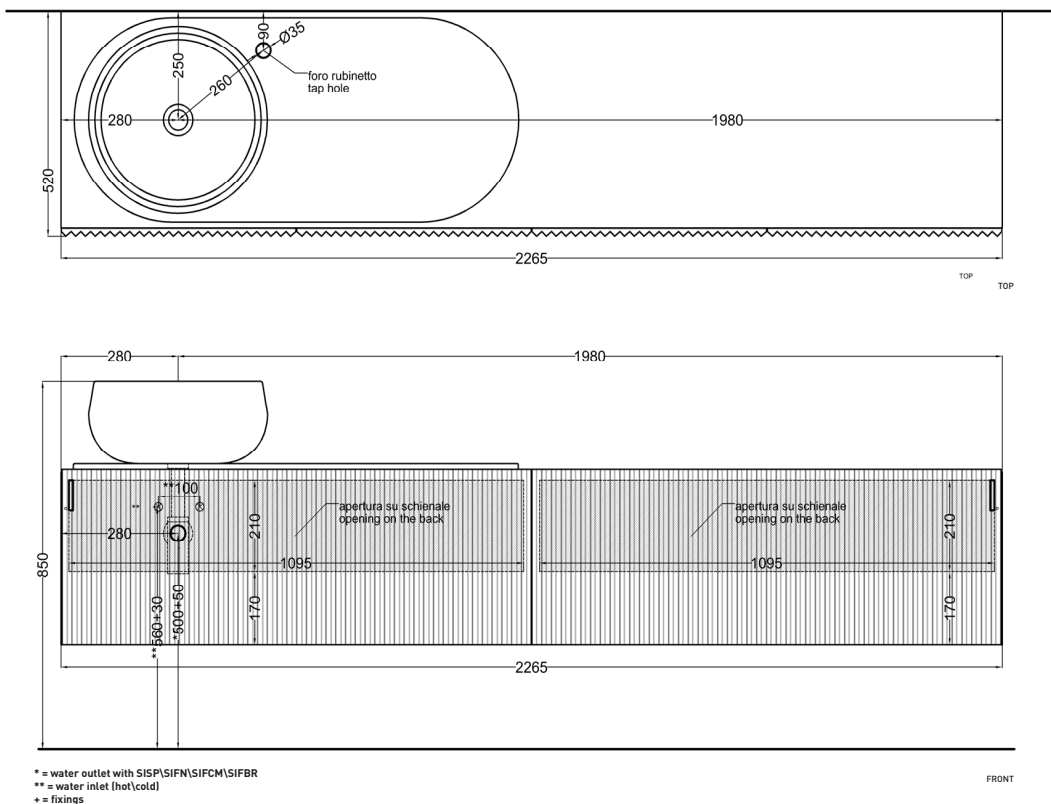

ATTENZIONE:
Superfici, pesi e misure riportate possono presentare leggere differenze rispetto ai pezzi reali, in considerazione e accordo delle caratteristiche di tolleranza intrinseche del materiale ceramico e del suo processo produttivo. L'azienda si riserva di cambiare schede tecniche e caratteristiche di funzionamento degli articoli in ogni momento e senza necessità di preavviso.

ATTENTION:
Surfaces, weights and dimensions can show some little differences compared to the real item, following typical intrinsic characteristics of ceramics material and production. The company reserves the right to change any technical specifications/dimension and/or operating characteristics of the products at any time and without giving notice.