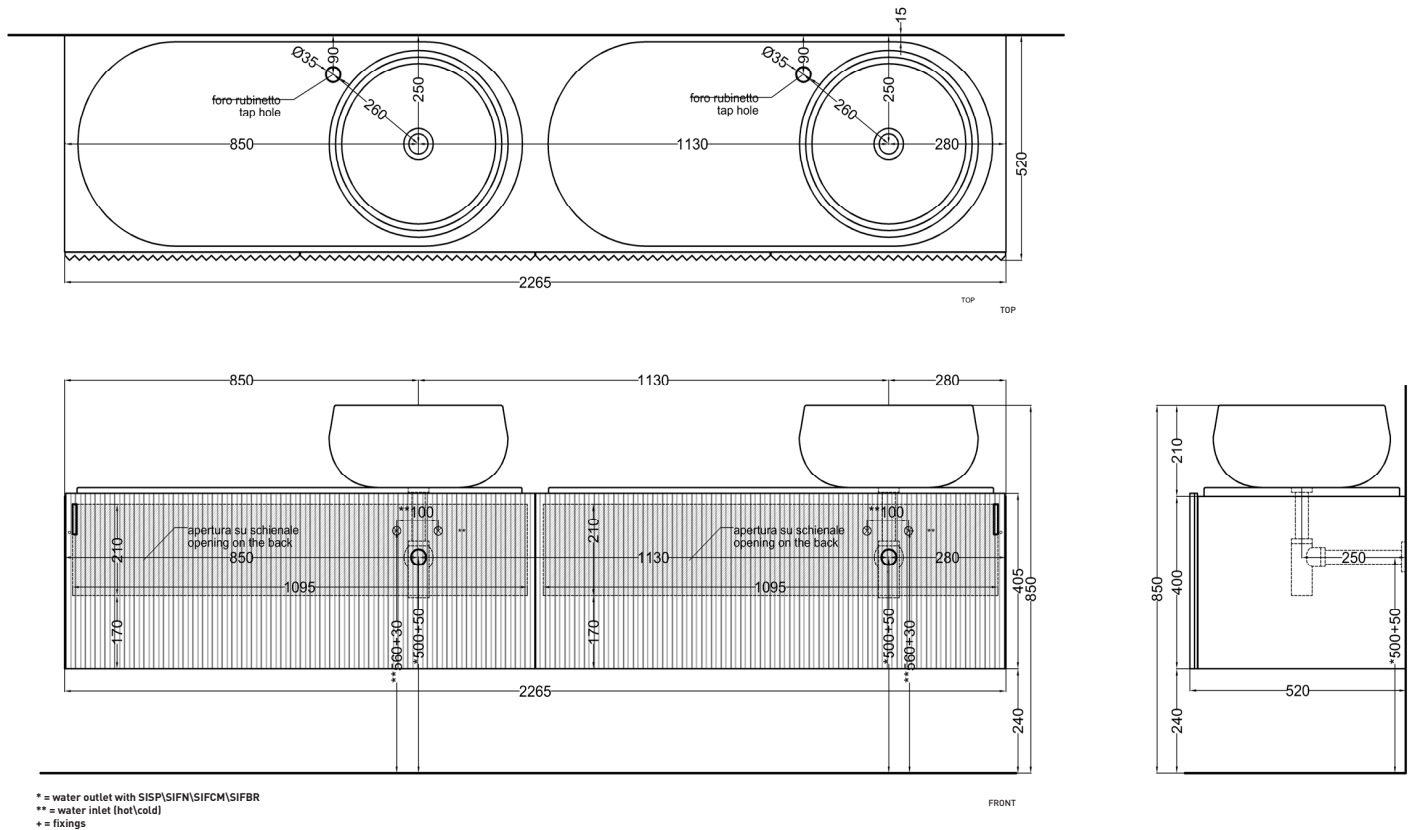

ATTENZIONE: Superfici, pesi e misure riportate possono presentare leggere differenze rispetto ai pezzi reali, in considerazione e accordo delle caratteristiche di tolleranza intrinseche del materiale ceramico e del suo processo produttivo. L'azienda si riserva di cambiare schede tecniche e caratteristiche di funzionamento degli articoli in ogni momento e senza necessità di preavviso.

ATTENTION: Surfaces, weights and dimensions can show some little differences compared to the real item, following typical intrinsic characteristics of ceramics material and production. The company reserves the right to change any technical specifications/ dimension and/or operating characteristics of the products at any time and without giving notice.