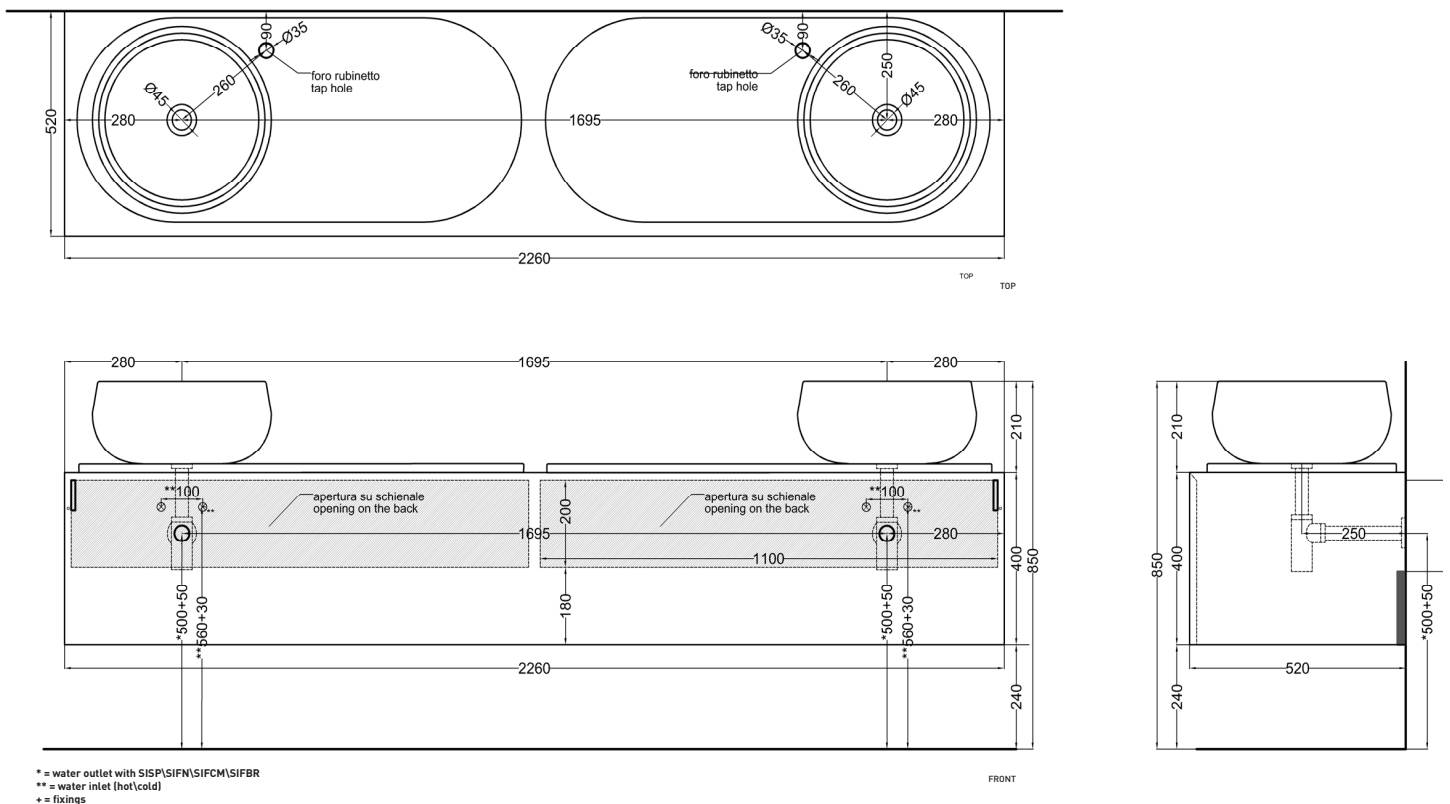

ATTENZIONE: Superfici, pesi e misure riportate possono presentare leggere differenze rispetto ai pezzi reali, in considerazione e accordo delle caratteristiche di tolleranza intrinseche del materiale ceramico e del suo processo produttivo. L'azienda si riserva di cambiare schede tecniche e caratteristiche di funzionamento degli articoli in ogni momento e senza necessità di preavviso.

ATTENTION: Surfaces, weights and dimensions can show some little differences compared to the real item, following typical intrinsic characteristics of ceramics material and production. The company reserves the right to change any technical specifications/ dimension and/or operating characteristics of the products at any time and without giving notice.