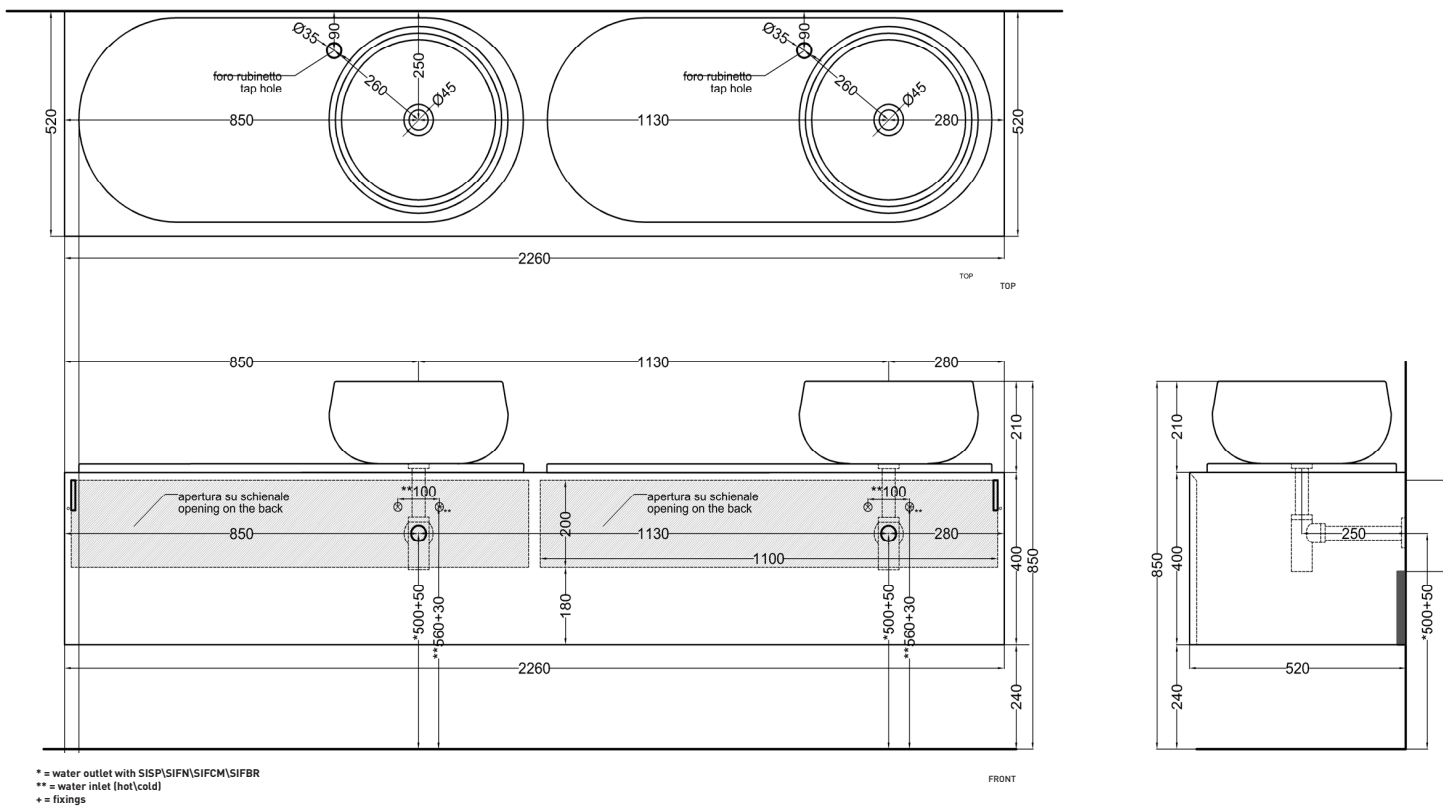

* = water outlet with SISP/SIFN/SIFCM/SIFBR
** = water inlet (hot/cold)
+ = fixings

* = water outlet with SISP/SIFN/SIFCM/SIFBR
** = water inlet (hot/cold)
+ = fixings

ATTENZIONE:
Superfici, pesi e misure riportate possono presentare leggere differenze rispetto ai pezzi reali, in considerazione e accordo delle caratteristiche di tolleranza intrinseche del materiale ceramico e del suo processo produttivo. L'azienda si riserva di cambiare schede tecniche e caratteristiche di funzionamento degli articoli in ogni momento e senza necessità di preavviso.

ATTENTION:
Surfaces, weights and dimensions can show some little differences compared to the real item, following typical intrinsic characteristics of ceramics material and production. The company reserves the right to change any technical specifications/dimension and/or operating characteristics of the products at any time and without giving notice.