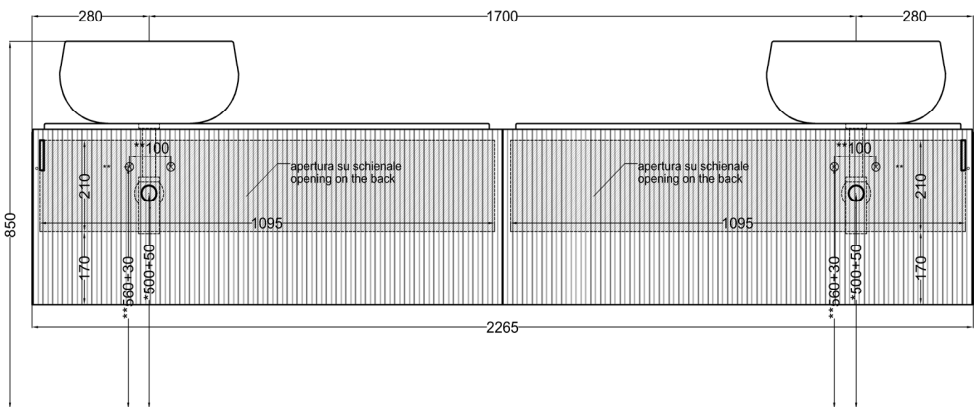

* = water outlet with SISP/SIFN/SIFCM/SIFBR
** = water inlet (hot/cold)
+= fixings

FRONT

ATTENZIONE:
Superfici, pesi e misure riportate possono presentare leggere differenze rispetto ai pezzi reali, in considerazione e accordo delle caratteristiche di tolleranza intrinseche del materiale ceramico e del suo processo produttivo. L'azienda si riserva di cambiare schede tecniche e caratteristiche di funzionamento degli articoli in ogni momento e senza necessità di preavviso.

ATTENTION:
Surfaces, weights and dimensions can show some little differences compared to the real item, following typical intrinsic characteristics of ceramics material and production. The company reserves the right to change any technical specifications/ dimension and/or operating characteristics of the products at any time and without giving notice.