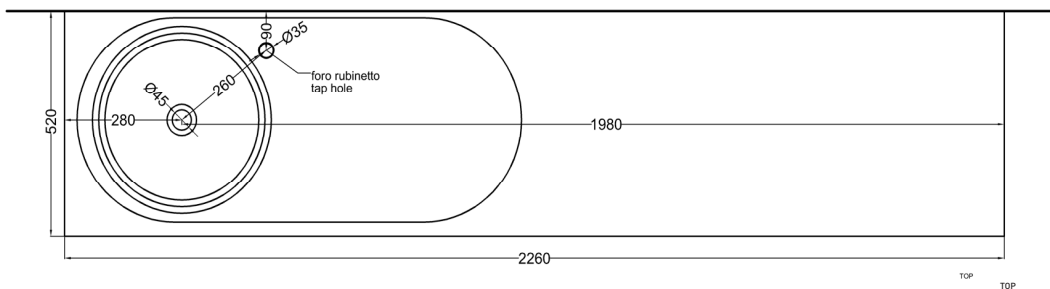

NOTE/NOTES:

DoP No. 14688.01

Aprile 2023

* = water outlet with SISP/SIFN/SIFCM/SIFBR
 ** = water inlet (hot/cold)
 += fixings

FRONT

ATTENZIONE:
Superfici, pesi e misure riportate possono presentare leggere differenze rispetto ai pezzi reali, in considerazione e accordo delle caratteristiche di tolleranza intrinseche del materiale ceramico e del suo processo produttivo. L'azienda si riserva di cambiare schede tecniche e caratteristiche di funzionamento degli articoli in ogni momento e senza necessità di preavviso.