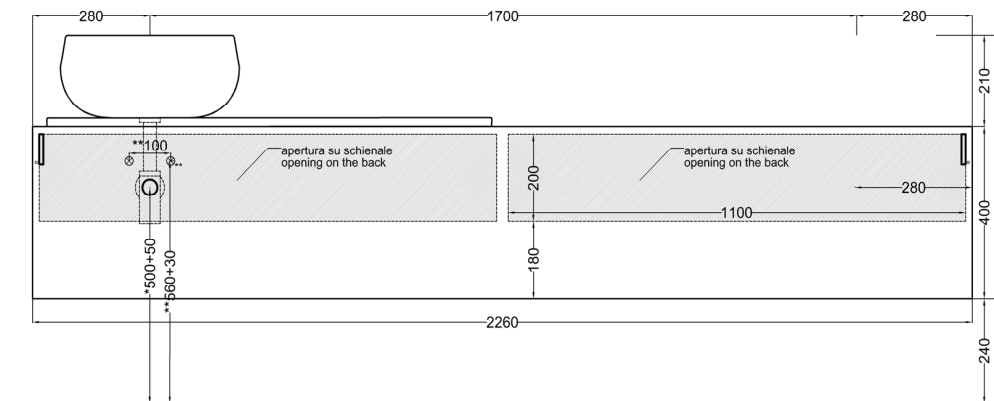

NOTE/NOTES:

DoP No. 14688.01

Aprile 2023

* = water outlet with SISP/SIFN/SIFCM/SIFBR
 ** = water inlet (hot/cold)
 += fixings

FRONT

ATTENZIONE:
Superfici, pesi e misure riportate possono presentare leggere differenze rispetto ai pezzi reali, in considerazione e accordo delle caratteristiche di tolleranza intrinseche del materiale ceramico e del suo processo produttivo. L'azienda si riserva di cambiare schede tecniche e caratteristiche di funzionamento degli articoli in ogni momento e senza necessità di preavviso.