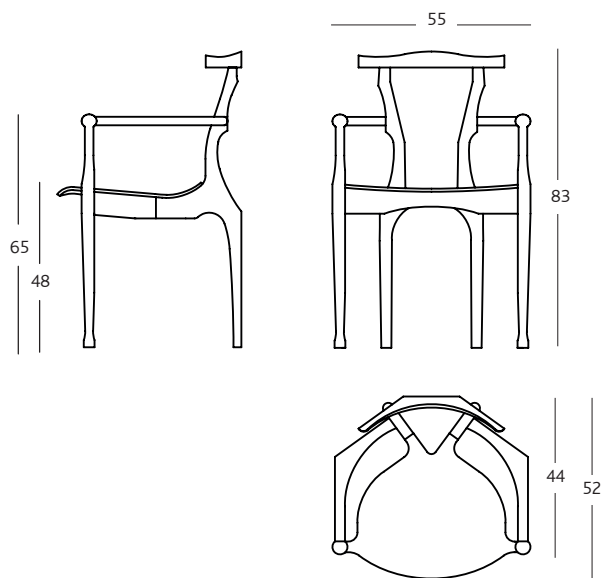

MEASUREMENTS IN CM and INCHES

ACTUALIZACIÓN: 02/05/2022
FT-20-CS

Bd Barcelona design

Ramon Turró, 126 / 08005 Barcelona
Tel +34 93 458 69 09 / Fax +34 93 207 36 97
bd@bdbarcelona.com / www.bdbarcelona.com

DIMENSIONES Y PESOS:

550x510x835 mm / 6Kg

EMBALAJE:

Todos los modelos se enviarán montados dentro de una caja de cartón.

LIMPIEZA Y MANTENIMIENTO

La madera se debe de limpiar siempre con un paño húmedo y secarlo con un paño de algodón.
El asiento de cuero se debe limpiar con un paño seco de algodón (aconsejamos que sea de color blanco). Para su mantenimiento es recomendable aplicar ceras naturales incoloras.

ENSAYOS

Cumple satisfactoriamente las especificaciones fijadas por la norma **UNE-EN 1537:07** para un nivel 1 uso público moderado.

MEDIDAS EN CM y PULGADAS

Bd Barcelona design

Ramon Turró, 126 / 08005 Barcelona
Tel +34 93 458 69 09 / Fax +34 93 207 36 97
bd@bdbarcelona.com / www.bdbarcelona.com