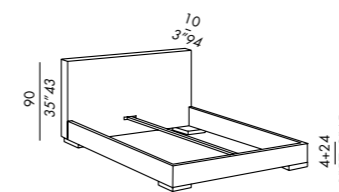

FR

- lit textile rembourré
- revêtement déhoussable
- fixe pour version en cuir
- structure démontable en bois avec barre centrale en métal
- bases de lits à choix avec supports réglables - pas pour version box et spring-base
- pieds en bois teinté black - light - almond

mésures spéciales

- longueur du lit - max 220 cm
- largeur interieure du lit - min 100, max 200 cm
- longueur maximum Elite sommier à lattes fixe 210 cm
- longueur maximum sommier à ressorts 220 cm

ES

- cama acolchada
- funda desenfundable
- revestimiento fijo para versión en piel
- estructura en madera desmontable con travesaño central en metal
- somieres a elegir con soportes ajustables - no posible para contenedor y sommier de muelles
- patas de madera teñida black - light - almond

medidas especiales

- largo interior de cama - max 220 cm
- ancho interior de cama - min 100, max 200 cm
- largo somier elite fija max 210 cm
- largo somier de muelles max 220 cm

DIMENSIONI DISPONIBILI . AVAILABLE SIZES

- 110 x 215 (materasso - mattress 100 x 200)
- 150 x 215 (materasso - mattress 140 x 200)
- 170 x 215 (materasso - mattress 160 x 200)
- 190 x 215 (materasso - mattress 180 x 200)
- 210 x 215 (materasso - mattress 200 x 200)
- queen - 163 x 218 . 64" x 86" (materasso - mattress 153 x 203)
- king - 203 x 218 . 80" x 86" (materasso - mattress 193 x 203)

letto - bed STONE