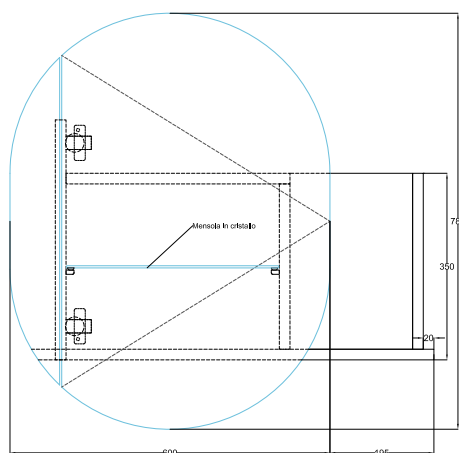

ATTENZIONE:

ATTENZIONE:

Le misure d'installazione possono presentare leggere differenze rispetto ai pezzi reali in considerazione delle caratteristiche del prodotto. L'azienda si riserva di cambiare schede tecniche e caratteristiche di funzionamento degli articoli in ogni momento e senza necessità di preavviso.

ATTENTION:

ATTENTION:

Measure details can show some little difference respect real items, following typical characteristics of production. The company reserves the right to change any technical specifications/dimension and/or operating characteristics of the products at any time and without giving notice.