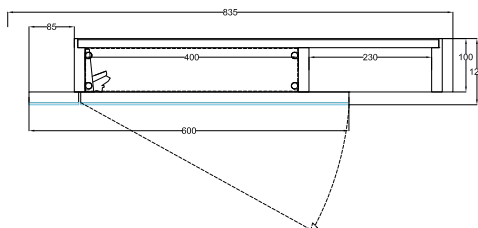

ATTENZIONE:

ATTENZIONE:

Le misure d'installazione possono presentare leggere differenze rispetto ai pezzi reali in considerazione delle caratteristiche del prodotto. L'azienda si riserva di cambiare schede tecniche e caratteristiche di funzionamento degli articoli in ogni momento e senza necessità di preavviso.

ATTENTION:

ATTENTION:

Measure details can show some little difference respect real items, following typical characteristics of production. The company reserves the right to change any technical specifications/dimension and/or operating characteristics of the products at any time and without giving notice.