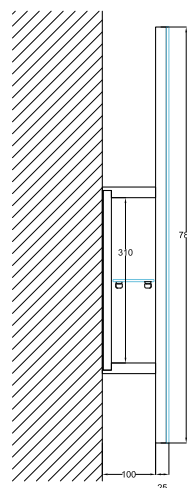

ATTENZIONE:

ATTENZIONE:

Le misure d'installazione possono presentare leggere differenze rispetto ai pezzi reali in considerazione delle caratteristiche del prodotto. L'azienda si riserva di cambiare schede tecniche e caratteristiche di funzionamento degli articoli in ogni momento e senza necessità di preavviso.

ATTENTION:

ATTENTION:

Measure details can show some little difference respect real items, following typical characteristics of production. The company reserves the right to change any technical specifications/dimension and/or operating characteristics of the products at any time and without giving notice.