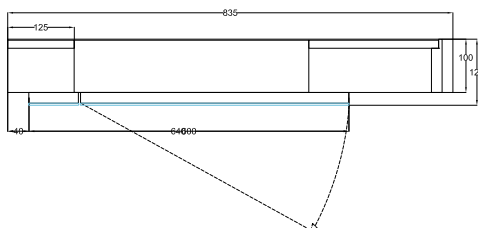

ATTENZIONE:

ATTENZIONE:

Le misure d'installazione possono presentare leggere differenze rispetto ai pezzi reali in considerazione delle caratteristiche del prodotto. L'azienda si riserva di cambiare schede tecniche e caratteristiche di funzionamento degli articoli in ogni momento e senza necessità di preavviso.

ATTENTION:

ATTENTION:

Measure details can show some little difference respect real items, following typical characteristics of production. The company reserves the right to change any technical specifications/dimension and/or operating characteristics of the products at any time and without giving notice.