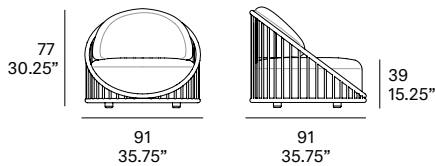

Sillón fabricado en tubo de aluminio de alta resistencia. Posibilidad de personalización mediante una amplia variedad de tejidos técnicos totalmente aptos para exteriores.

Shipment details

Qty	1 armchair (1 box)
Volume	0,74 m ³ / 26 ft ³
Gross weight	23 kg / 50.7 lb
Net weight (1 armchair)	18 kg / 40 lb
Box dimensions (approx.)	100 x 100 x 82 cm 39.25" x 39.25" x 32.25"
Item dimensions (width x depth x height)	91 x 91 x 77 cm 35.75" x 35.75" x 30.25"
COM	cushions: 2,8 m / 3.1 yd (1, 40 - 1,50 m / 54"-59")