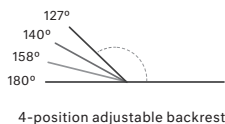

Tumbona fabricada en tubo de aluminio de alta resistencia. Posibilidad de personalización mediante una amplia variedad de tejidos técnicos totalmente aptos para exteriores.

Shipment details

Qty	1 chaise longue (1 box)
Volume	0,90 m ³ / 31.7 ft ³
Gross weight	40 kg / 88.1 lb
Net weight (1 armchair)	32 kg / 70.5 lb
Box dimensions (approx.)	215 x 95 x 44 cm 84.6" x 37.4" x 17.3"
Item dimensions (width x depth x height)	210 x 90 x 39 cm 82.6" x 35.5" x 15.25"
COM (1, 40 - 1,50 m / 54"-59")	cushion: 1,5 m / 1.6 yd