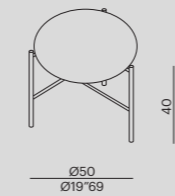

finitions: voir boîte d'échantillons

water proof cover

- housse de protection imperméable en tissu technique hydrofuge, sur mesure pour chaque produit

ES

- mesitas
- estructura tubular en metal zincato
- acabados estructura: barnizado en polvo poliéster color white - terracotta - putty - micaceo
- sobres perfilados
- acabados sobres: piedra de lava vitrificada

acabados: véase el muestrario

water proof cover

- fundas de protección impermeable en tejido técnico, a medida para cada producto

tavolo basso - low table 50R

tavolo basso - low table 70R

metallo zincato verniciato . zinc-coated metal