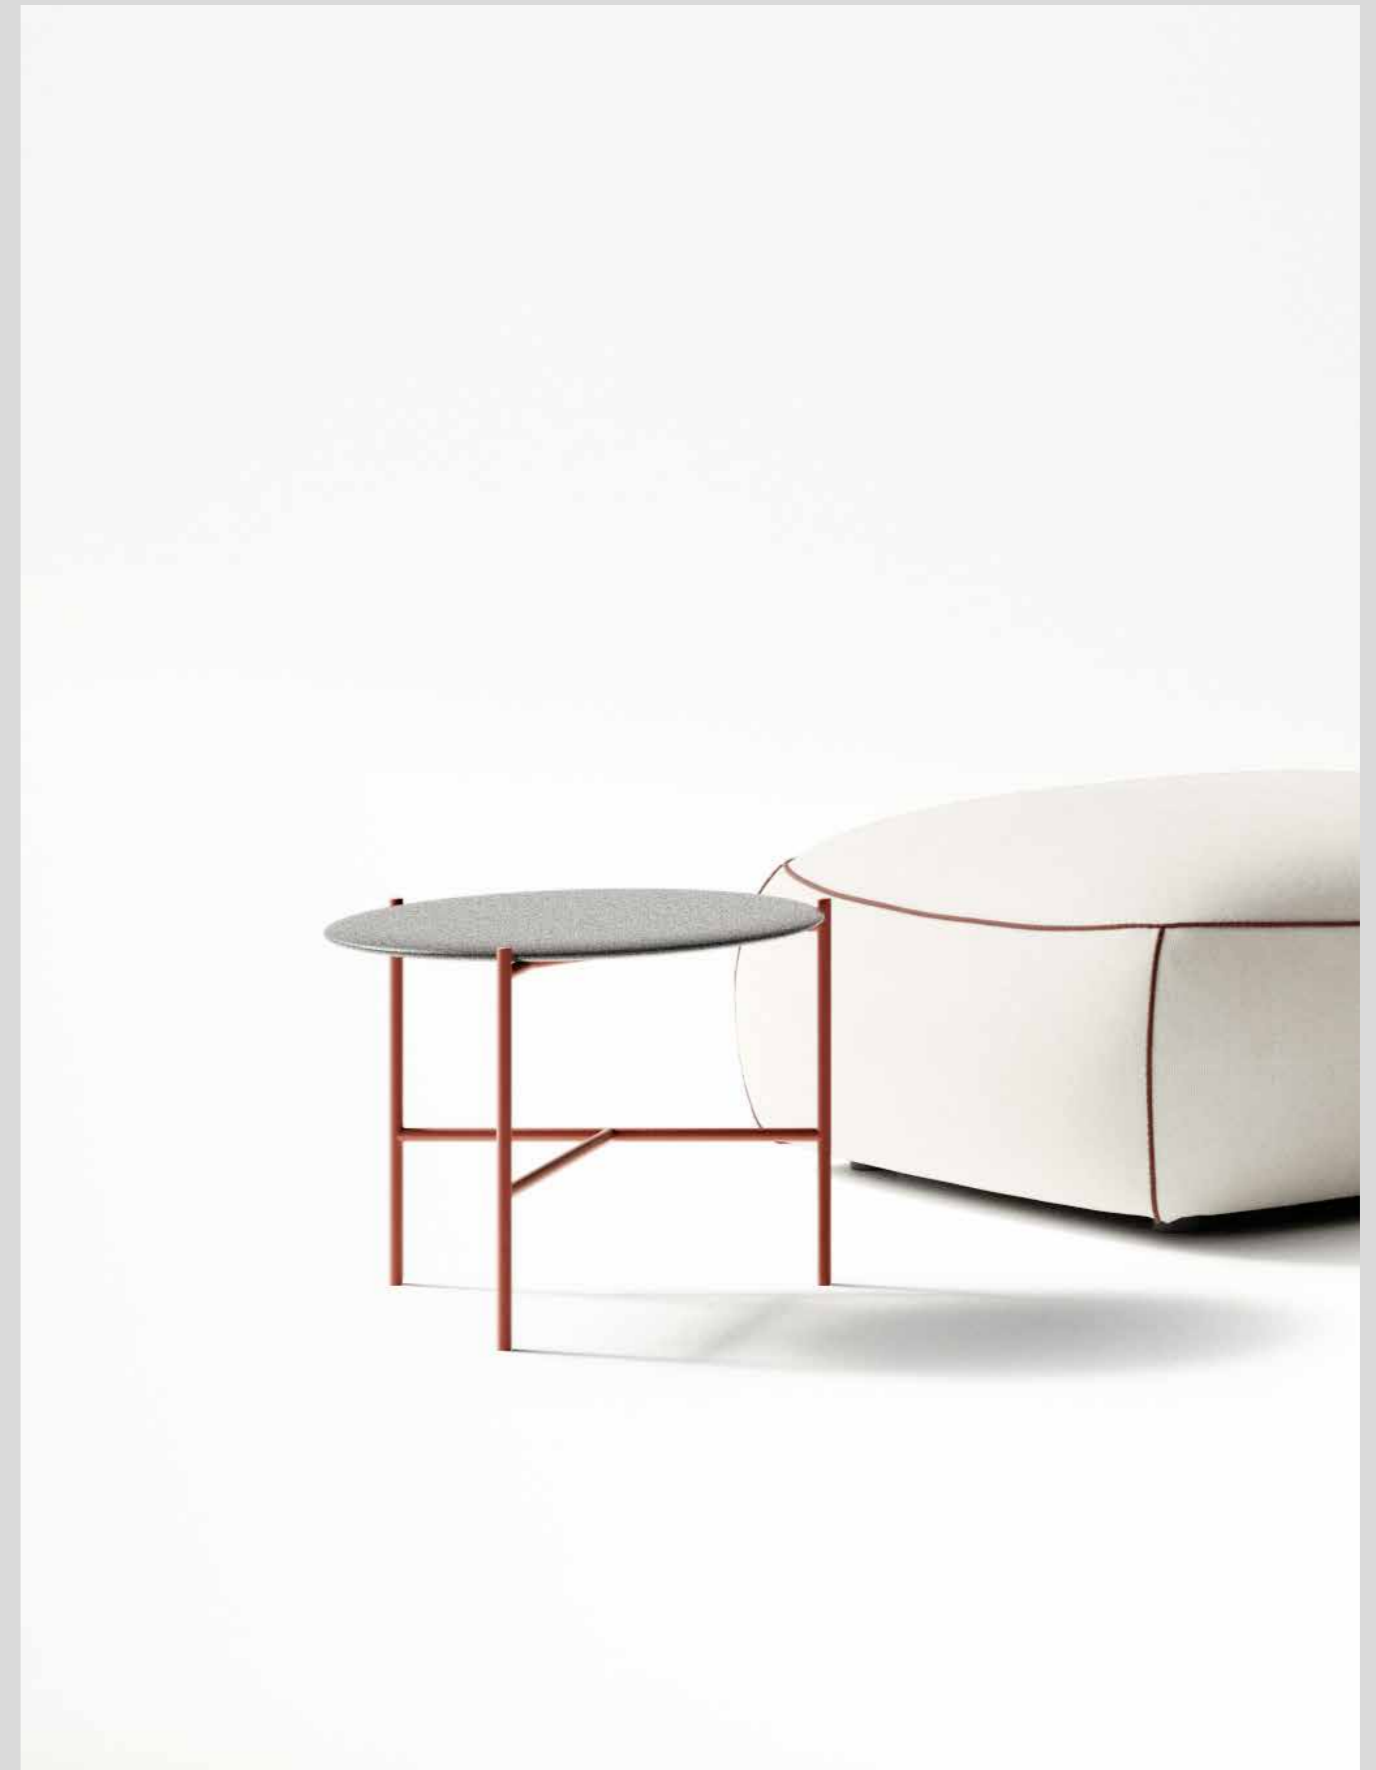

Meridiani's new Fabien Open Air low table combines the character and strength of a galvanized metal frame with the sophistication of the glazed lava stone surface.

The top, available in red, yellow, gray, or asparagus green, is an expression of a perfect collaboration between technology and nature, revealing the material's potential while also preserving the environment. Natural lava stone, quarried from the slopes of Mount Etna (Sicily, Italy), is treated at high temperatures generated by special facilities, using several thermal cycles to get a long-lasting finish, embellished with the use of crushed glass from disused TV and PC monitors. Thanks to this one-of-a-kind expertise, the tops of the Fabien low table ensure great outdoor performance and provide an eye-catching look.

Fabien highlights Meridiani's strong commitment to Made in Italy, as well as its ongoing search for high-quality raw materials and attention to living areas that seek distinctive and personal furniture, along with a design statement that turns the outdoors into exclusive spaces.