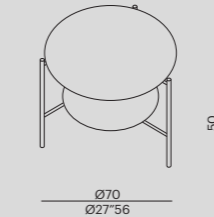

acabados: véase el muestrario

water proof cover

- fundas de protección impermeable en tejido técnico, a medida para cada producto

tavolo basso - low table 50R

tavolo basso - low table 70R

metallo zincato verniciato . zinc-coated metal