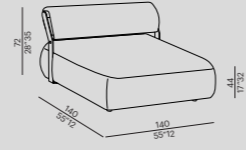

VINCENT OPEN AIR 2024

elemento - unit 95

elemento - unit 180

elemento - unit TRAPEZIUM

chaise longue SQUARE

chaise longue ROUND

pouf 95

cuscinò - cushion 85