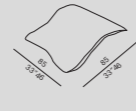

VINCENT OPEN AIR 2024

elemento - unit 95

elemento - unit 180

elemento - unit TRAPEZIUM

chaise longue SQUARE

chaise longue ROUND

pouf 95

cuscinò - cushion 85