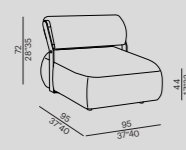

VINCENT OPEN AIR 2024

elemento - unit 95

elemento - unit 180

elemento - unit TRAPEZIUM

chaise longue SQUARE

chaise longue ROUND

pouf 95

cuscinò - cushion 85