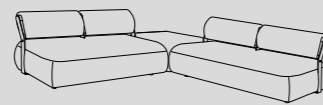

water proof cover

- Schützende wasserdichte Bezüge aus technischen Textilien nach Produktmaß

water proof cover

- housse de protection imperméable en tissu technique hydrofuge, sur mesure pour chaque produit

water proof cover

- fundas de protección impermeable en tejido técnico, a medida para cada producto

SKETCHES OF CONFIGURATIONS

1 - chaise longue SQUARE
1 - elemento - unit 180

2 - elemento - unit 180
1 - pouf 95