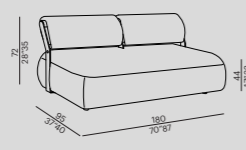

VINCENT OPEN AIR 2024

elemento - unit 95

elemento - unit 180

elemento - unit TRAPEZIUM

chaise longue SQUARE

chaise longue ROUND

pouf 95

cuscinò - cushion 85