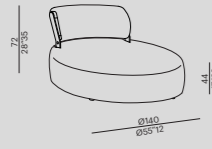

VINCENT OPEN AIR 2024

elemento - unit 95

elemento - unit 180

elemento - unit TRAPEZIUM

chaise longue SQUARE

chaise longue ROUND

pouf 95

cuscinò - cushion 85