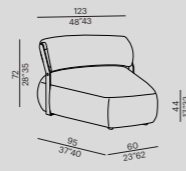

VINCENT OPEN AIR 2024

elemento - unit 95

elemento - unit 180

elemento - unit TRAPEZIUM

chaise longue SQUARE

chaise longue ROUND

pouf 95

cuscinò - cushion 85