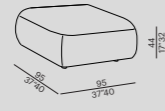

VINCENT OPEN AIR 2024

elemento - unit 95

elemento - unit 180

elemento - unit TRAPEZIUM

chaise longue SQUARE

chaise longue ROUND

pouf 95

cuscinò - cushion 85