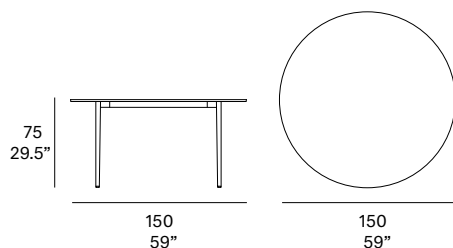

# Nude indoor Round dining table / mesa redonda

Studio expormim, 2021

T623 150

Structure made of stainless steel tube, finished with polyester powder. The tabletop is available in European oak veneer top and lacquered top version (MDF). Tabletop thickness: 19 mm/0.75" thick. Delivered unassembled.

Estructura fabricada en tubo de acero inoxidable, acabado en pintura de polvo de poliéster. La tapa de la mesa está disponible en tablero chapado de roble europeo y en versión lacada (MDF). Espesor del tablero: 19 mm. Se sirven desmontadas.

## Shipment details

Qty	1 dining table (1 box)
Volume	0,26 m <sup>3</sup> / 9.2 ft <sup>3</sup>
Gross weight	56 kg / 123.5 lb
Net weight	40 kg / 88.2 lb
Item dimensions (width x depth x height)	150 x 150 x 75 cm 59" x 59" x 29.5"

Tabletop options:

- veneered top 19 mm/0.75" thick.

- lacquered top 19 mm/0.75" thick.

**expormim**

Expormim S.A.  
Pol. Ind. Jaime I  
46640 Moixent (Valencia) Spain  
+34 962 295 144/5  
export@expormim.com  
www.expormim.com