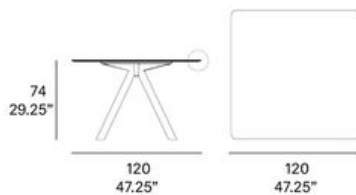

## Atrivm outdoor Square dining table / mesa cuadrada

Manel Molina 2019/2022

C235 C

Square dining table with structure made of high resistance aluminum profile and aluminum extrusion legs, finished with polyester powder. Tabletop options: HPL Trespa® 13 mm/0.51" thick FENIX NTM® 12 mm/0.47" thick and Dekton® 8 mm/0.31" thick. Delivered unassembled.

Mesa cuadrada con estructura en perfiles de aluminio de alta resistencia y patas en extrusión de aluminio, acabado en polvo de poliéster. Opciones de tablero: HPL Trespa® de 13mm, FENIX NTM® de 12 mm y Dekton® de 8 mm. Se sirven desmontadas.

### Shipment details

Qty 1 dining table (2 boxes)

Volume 0,67 m<sup>3</sup> / 23.5 ft<sup>3</sup>

#### Dekton Top option

Gross weight 74 kg / 163 lb

Net weight 47 kg / 103.5 lb

Item dimensions (width x depth x height) 120 x 120 x 74 cm  
47.25" x 47.25" x 29.25"