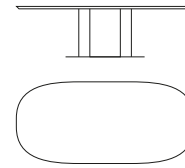

Dimensions

Upholstery and materials

Taival

Table 120x120 cm

Length	120 cm	Width	120 cm
Height	75 cm		

Table 180x110 cm

Length	180 cm	Width	110 cm
Height	75 cm		

Table 220x120 cm

Length	220 cm	Width	120 cm
Height	75 cm		

Table 260x120 cm

Length	260 cm	Width	120 cm
Height	75 cm		