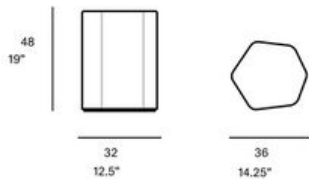

With glass Top option

Gross weight	20 kg / 44.1 lb
Net weight	17 kg / 37.5 lb

Item dimensions (width x depth x height)	46 x 51 x 30 cm 18" x 20" x 11.75"
---	---------------------------------------

30
11.75"

Item dimensions 92 x 100 x 23 cm
(width x depth x height) 36.25" x 39.25" x 9"

Optional tabletop:

- tempered glass top 8 mm/0.31" thick.

expormim

Expormim S.A.
Pol. Ind. Jaime I
46640 Moixent (Valencia) Spain
+34 962 295 144/5
export@expormim.com
www.expormim.com

Estructura fabricada en tablero de MDF lacado. Tapa opcional de cristal templado transparente.

Shipment details

Qty	1 coffee table (1 box)
Volume	0,08 m ³ / 2.8 ft ³

Without glass Top option

Gross weight	17 kg / 37.5 lb
Net weight	14 kg / 30.9 lb

With glass Top option

Gross weight	19 kg / 41.9 lb
Net weight	16 kg / 35.3 lb

Item dimensions (width x depth x height)	32 x 36 x 48 cm 12.5" x 14.25" x 19"
---	---

Optional tabletop:

- tempered glass top 6 mm/0.24" thick.