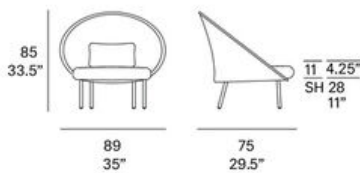

expormim

Folder: .Outdoor Collection/Cut Sheets/Armchairs

outdoor

Twins Low armchair / sillón bajo

MUT Design 2015/2019

C170

Armchair made of high resistance aluminum tube. Possibility of customization through a wide variety of technical fabrics completely suitable for outdoor use.
1 back cushion 15.75"x8.75" included.

Sillón fabricado en tubo de aluminio de alta resistencia. Posibilidad de personalización mediante una amplia variedad de tejidos técnicos totalmente aptos para exteriores.
1 cojín de respaldo de 40x22 cm incluido.

Shipment details

Qty	1 armchair (1 box)
Volume	0,68 m ³ / 24 ft ³
Gross weight	13 kg / 29 lb
Net weight	8 kg / 18 lb
Item dimensions (width x depth x height)	89 x 75 x 85 cm 35" x 29.5" x 33.5"
COM (1, 40 - 1,50 m / 54"-59")	seat cushion: 1,1 m / 1.2 yd back cushion: 0,5 m / 0.6 yd

Banqueta fabricada en tubo de aluminio de alta resistencia. Posibilidad de personalización mediante una amplia variedad de tejidos técnicos totalmente aptos para exteriores.

Shipment details

Qty	1 footstool (1 box)
Volume	0,15 m ³ / 5.5 ft ³
Gross weight	8 kg / 18 lb
Net weight	5 kg / 11 lb
Item dimensions (width x depth x height)	63 x 46 x 39 cm 24.75" x 18" x 15.25"
COM (1, 40 - 1,50 m / 54"-59")	0,85 m / 1 yd