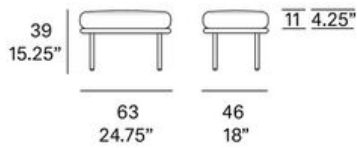

Shipment details

Qty	1 armchair (1 box)
Volume	0,68 m ³ / 24 ft ³
Gross weight	13 kg / 29 lb
Net weight	8 kg / 18 lb
Item dimensions (width x depth x height)	89 x 75 x 85 cm 35" x 29.5" x 33.5"
COM (1, 40 - 1,50 m / 54"-59")	seat cushion: 1,1 m / 1.2 yd back cushion: 0,5 m / 0.6 yd

Banqueta fabricada en tubo de aluminio de alta resistencia. Posibilidad de personalización mediante una amplia variedad de tejidos técnicos totalmente aptos para exteriores.

Shipment details

Qty	1 footstool (1 box)
Volume	0,15 m ³ / 5.5 ft ³
Gross weight	8 kg / 18 lb
Net weight	5 kg / 11 lb
Item dimensions (width x depth x height)	63 x 46 x 39 cm 24.75" x 18" x 15.25"
COM (1, 40 - 1,50 m / 54"-59")	0,85 m / 1 yd