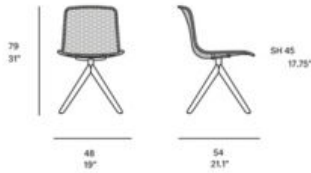

Certifications

UNE EN 581-1:2006
UNE EN 581-2:2016
UNE EN 1022:2005

expormim

Expormim S.A.
Pol. Ind. Jaime I
46640 Moixent (Valencia) Spain
+34 962 295 144/5
export@expormim.com
www.expormim.com

Expormim USA LLC
(212) 204-8572
usa@expormim.com
www.expormim.com

1/2