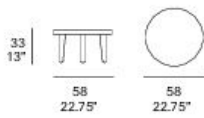

Shipment details

Qty	1 coffee table (1 box)
Volume	0,14 m³ / 4,9 ft³
Gross weight	25 kg / 55,1 lb
Net weight	22 kg / 48,5 lb
Item dimensions (width x depth x height)	58 x 58 x 33 cm 22,75" x 22,75" x 13"