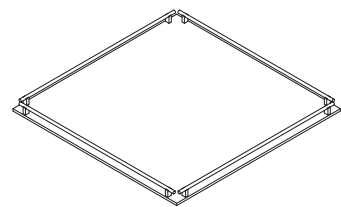

Maxi square tray.
Vassoio quadrato maxi.
69x69 cm
Satin *Satinato* code **G5.1973**
Black *Nero* code **G6.1973**

Big square tray.
Vassoio quadrato grande.
53,5x53,5 cm
Satin *Satinato* code **G5.1972**
Black *Nero* code **G6.1972**

Medium square tray.
Vassoio quadrato medio.
41x41 cm
Satin *Satinato* code **G5.1971**
Black *Nero* code **G6.1971**

Small square tray.
Vassoio quadrato piccolo.
28x28 cm
Satin *Satinato* code **G5.1970**
Black *Nero* code **G6.1970**

Big rectangular tray.
Vassoio rettangolare grande.
53,5x41 cm
Satin *Satinato* code **G5.1978**
Black *Nero* code **G6.1978**

Medium rectangular tray.
Vassoio rettangolare medio.
41x28 cm
Satin *Satinato* code **G5.1976**
Black *Nero* code **G6.1976**

Long rectangular tray.
Vassoio rettangolare lungo.
69x25 cm
Satin *Satinato* code **G5.1975**
Black *Nero* code **G6.1975**