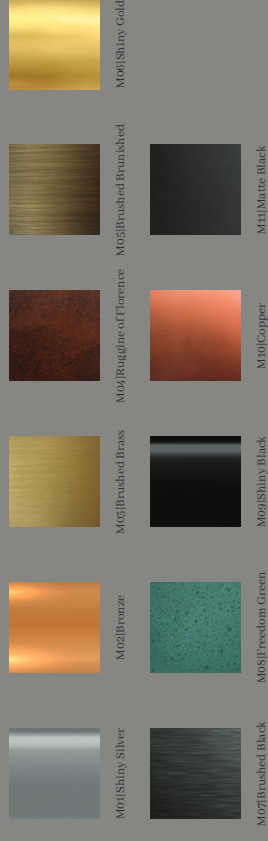

Finiture Metalliche | Metal Finishes

SPECIFICATIONS

GENERALE

GENERALE	
Lenght	70.5cm (28,0")
Lunghezza	70.5cm (28,0")
Width	54cm (21,0")
Profondità	54cm (21,0")
Height	64cm (25,0")/Max 150cm (59,0")
Altezza	64cm (25,0")/Max 150cm (59,0")
Light Source	6 x E27, 220V*
Fonte di Luce	6 x E27, 220V*

*not included

ON REQUEST

Color Temperature

Remote driver

-

on/off

on/off

-

3000K

-